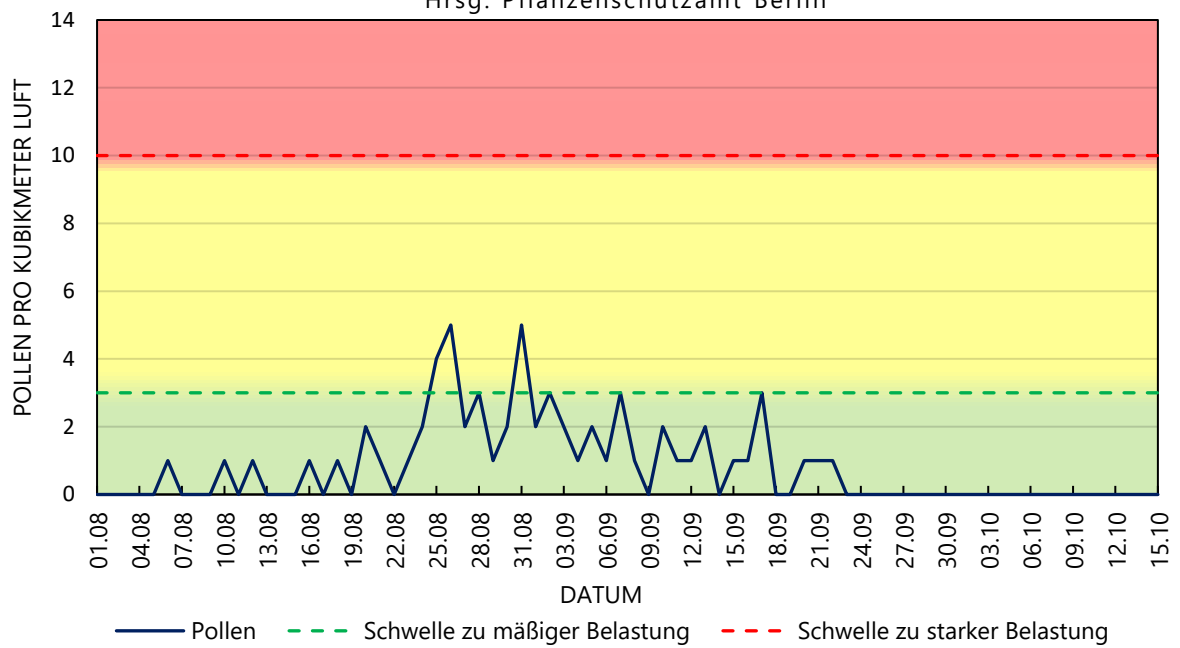

Ambrosia-Pollen am Standort Berlin-Adlershof 2020

Hrsg. Pflanzenschutzamt Berlin

Diagramm Pollendaten 2020 (Bild: Pflanzenschutzamt Berlin)