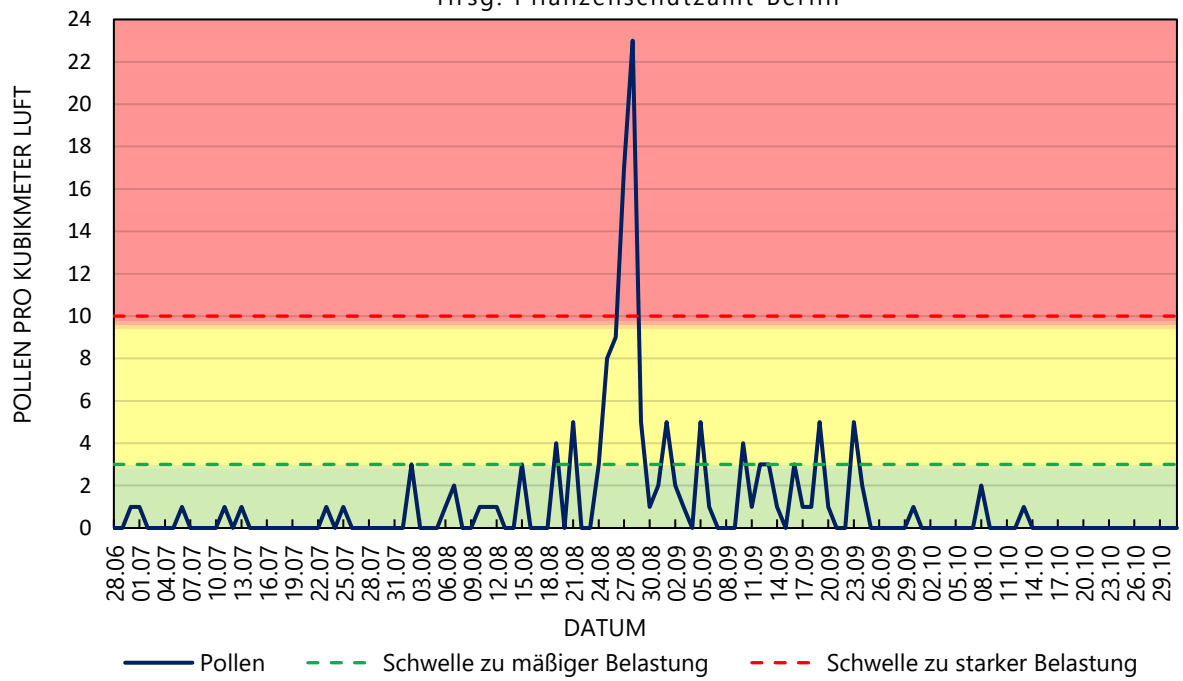

# Ambrosia-Pollen am Standort Berlin-Adlershof 2019

Hrsg. Pflanzenschutzamt Berlin

Diagramm Pollendaten 2019 (Bild: Pflanzenschutzamt Berlin)