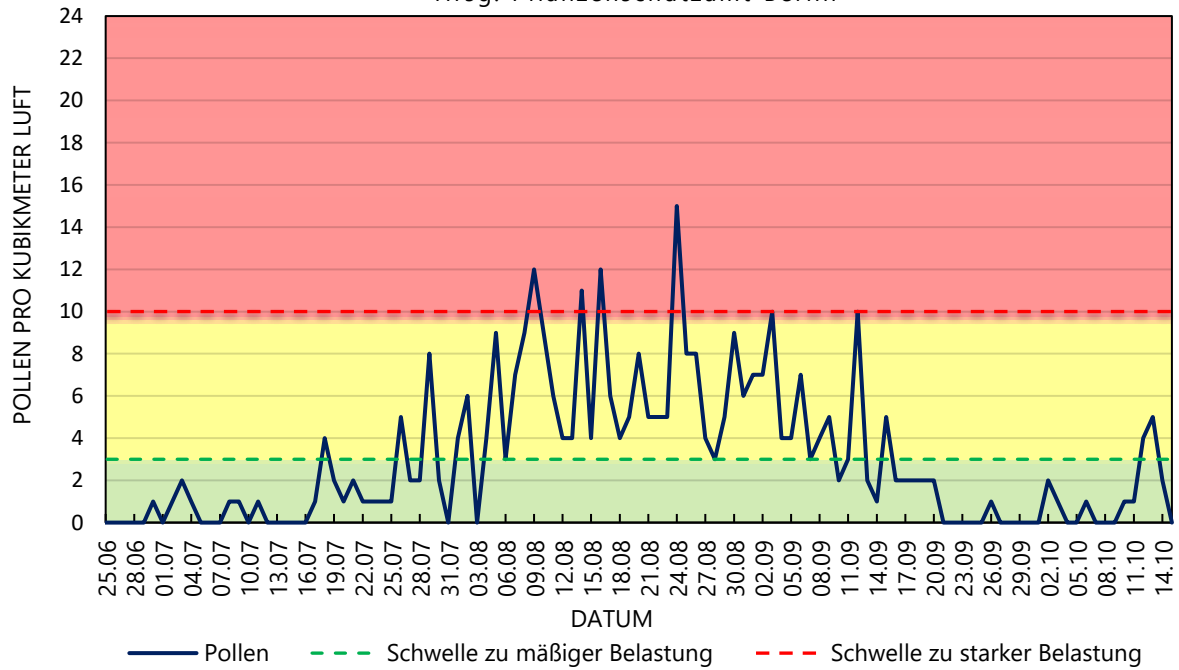

Ambrosia-Pollen am Standort Berlin-Adlershof 2018

Hrsg. Pflanzenschutzamt Berlin

Diagramm Pollendaten 2018 (Bild: Pflanzenschutzamt Berlin)