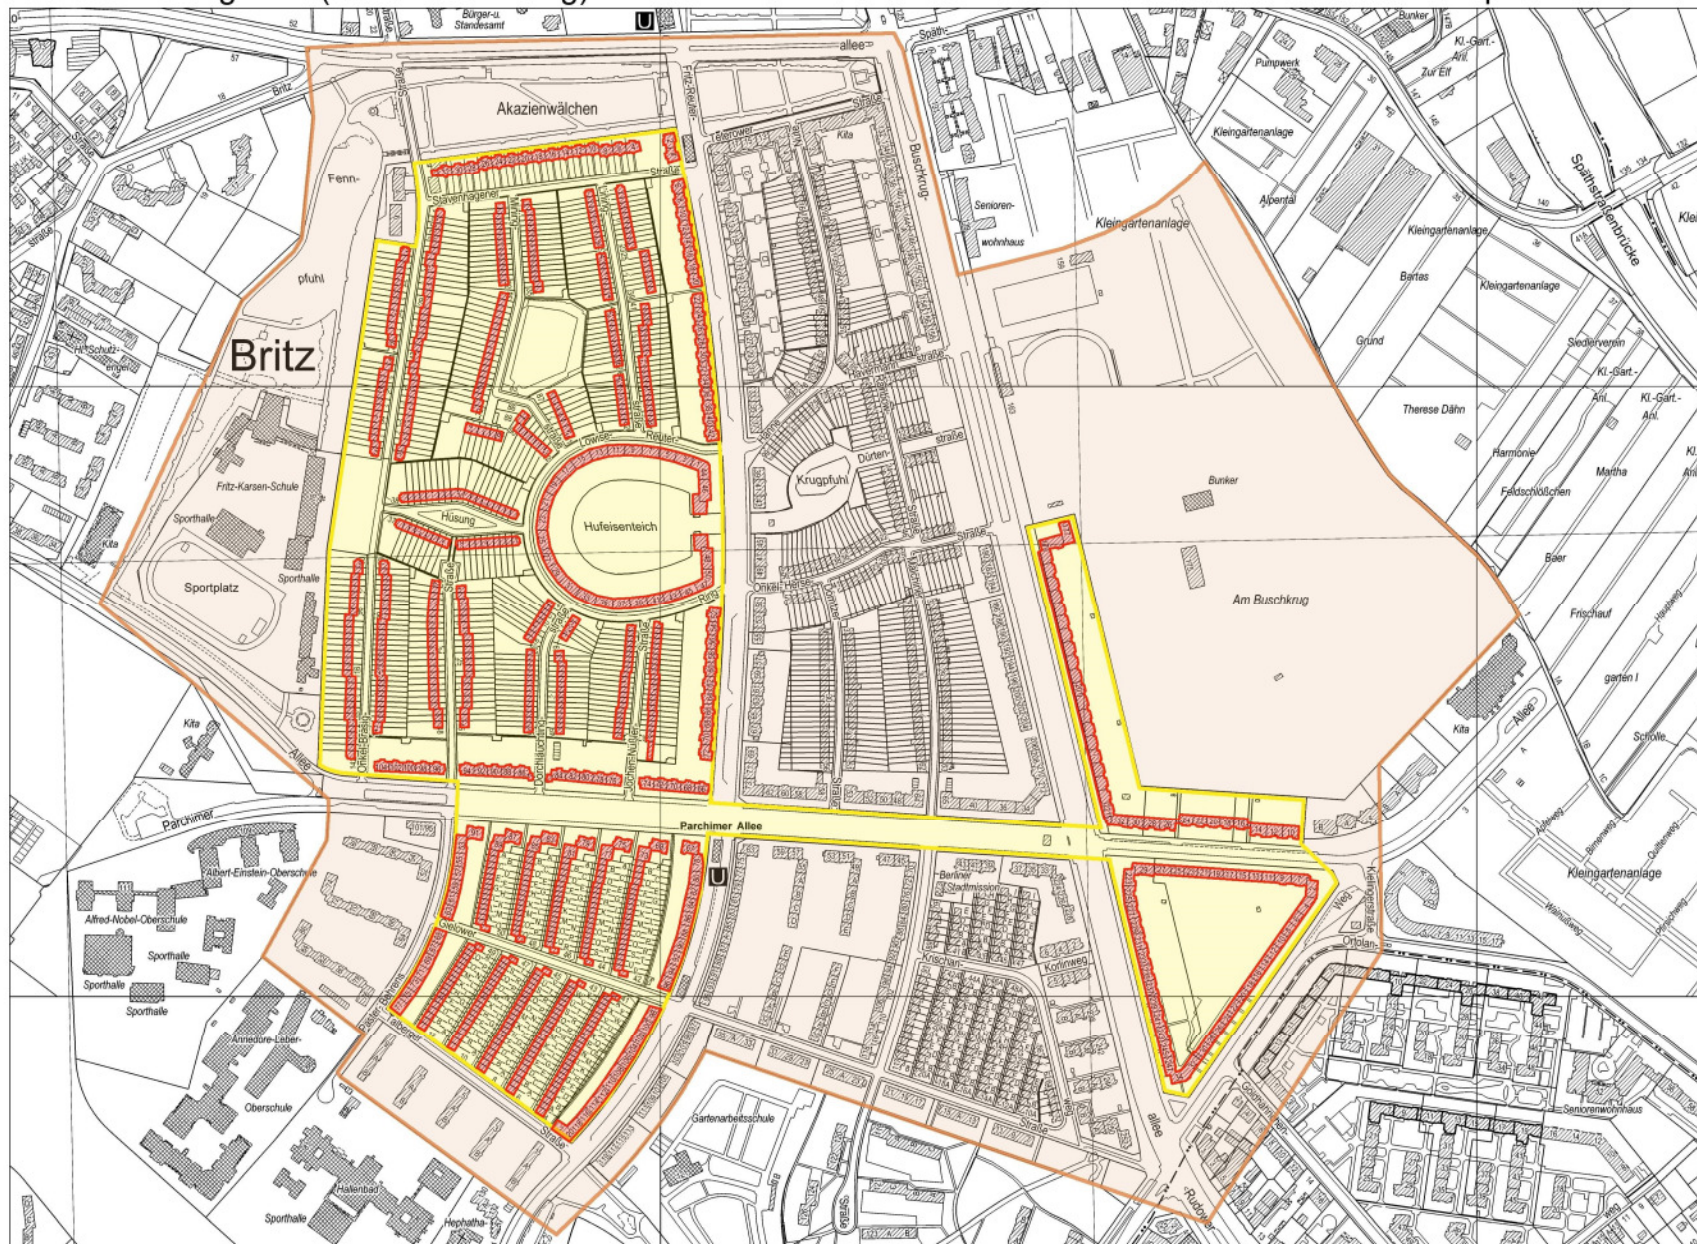

3. Großsiedlung Britz (Hufeisensiedlung)

Land map / Landeskarte

0 m 100 200 300 400 500

Scale / Maßstab: 1: 5.000

Source Plan / Kartengrundlage:
Landeskartenwerk K5 - Oktober 2003

Monument /
Baudenkmal

Area of nominated property /
Nominierungsgebiet

Surface /
Fläche: 37,1 ha

Buffer Zone /
Pufferzone

Surface /
Fläche: 73,1 ha

Total /
Gesamt: 110,2 ha