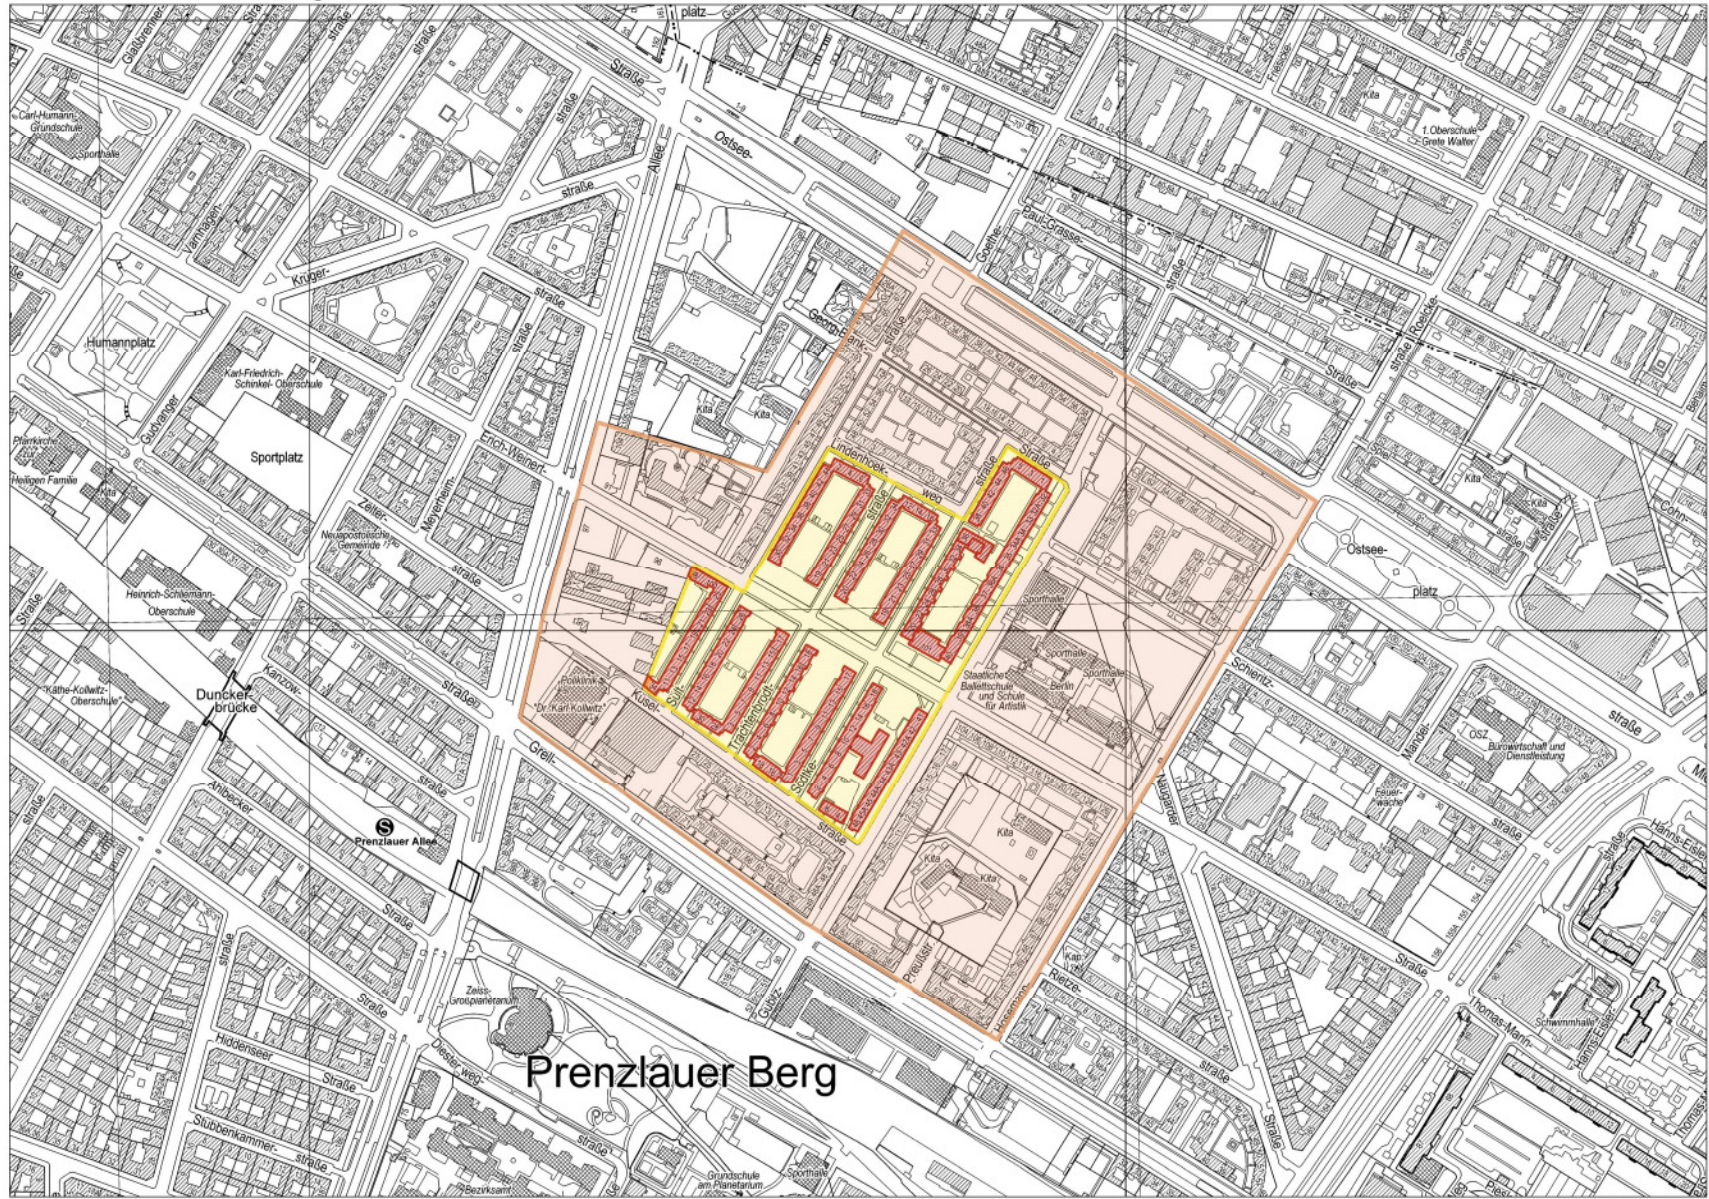

# 4. Wohnstadt Carl Legien

# Land map / Landeskarte

0 m 100 200 300 400 500

Scale / Maßstab 1: 5.000

Source Plan / Kartengrundlage:  
Landeskartenwerk K5 - Oktober 2003

Monument /  
Baudenkmal

Area of nominated property /  
Nominierungsgebiet