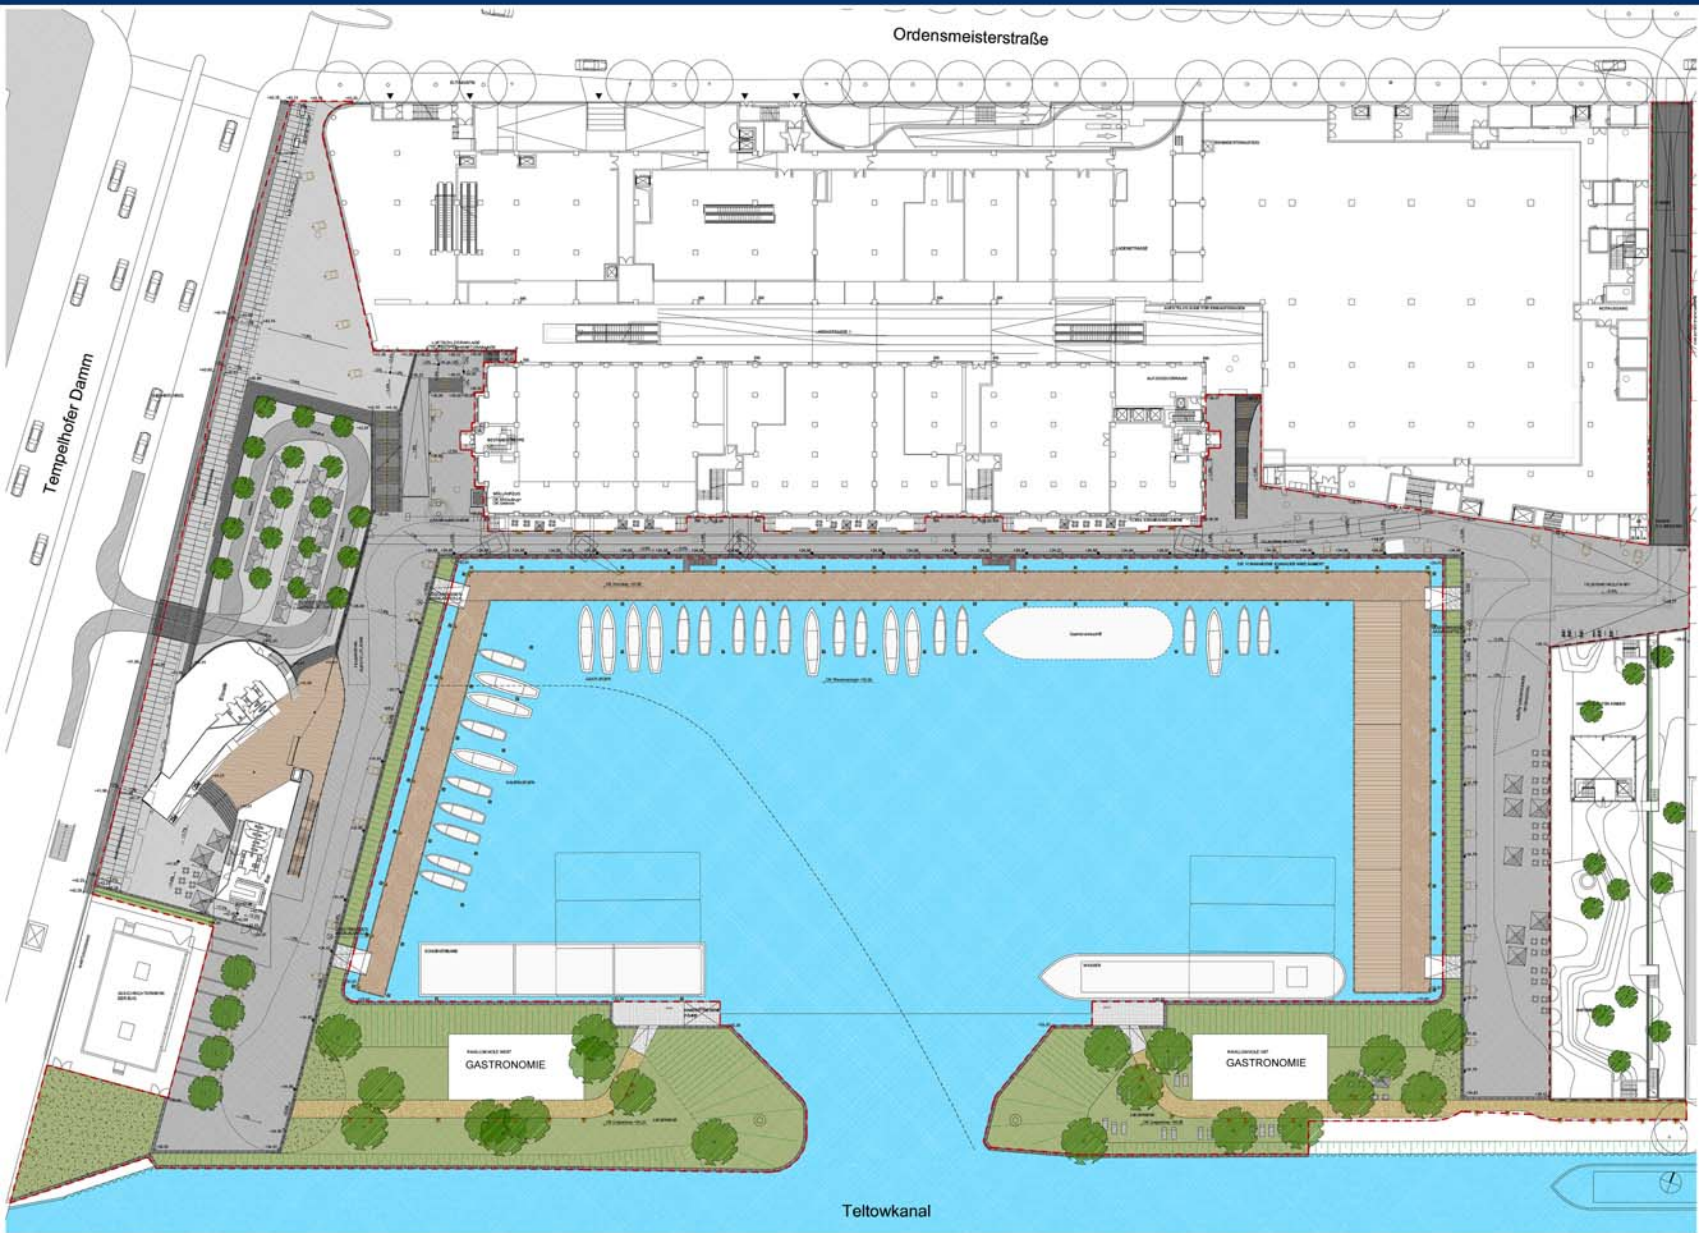

TEMPELHOFER HAFEN BERLIN

KULTUR · MARKT · ERLEBNIS

Luftbildanimation

Lageplan

Ansprechpartner:

Projektentwicklung, Konzeption und Mieterbetreuung

An der Alten Ziegelei 5
48157 Münster
www.hlg-projektmanagement.de