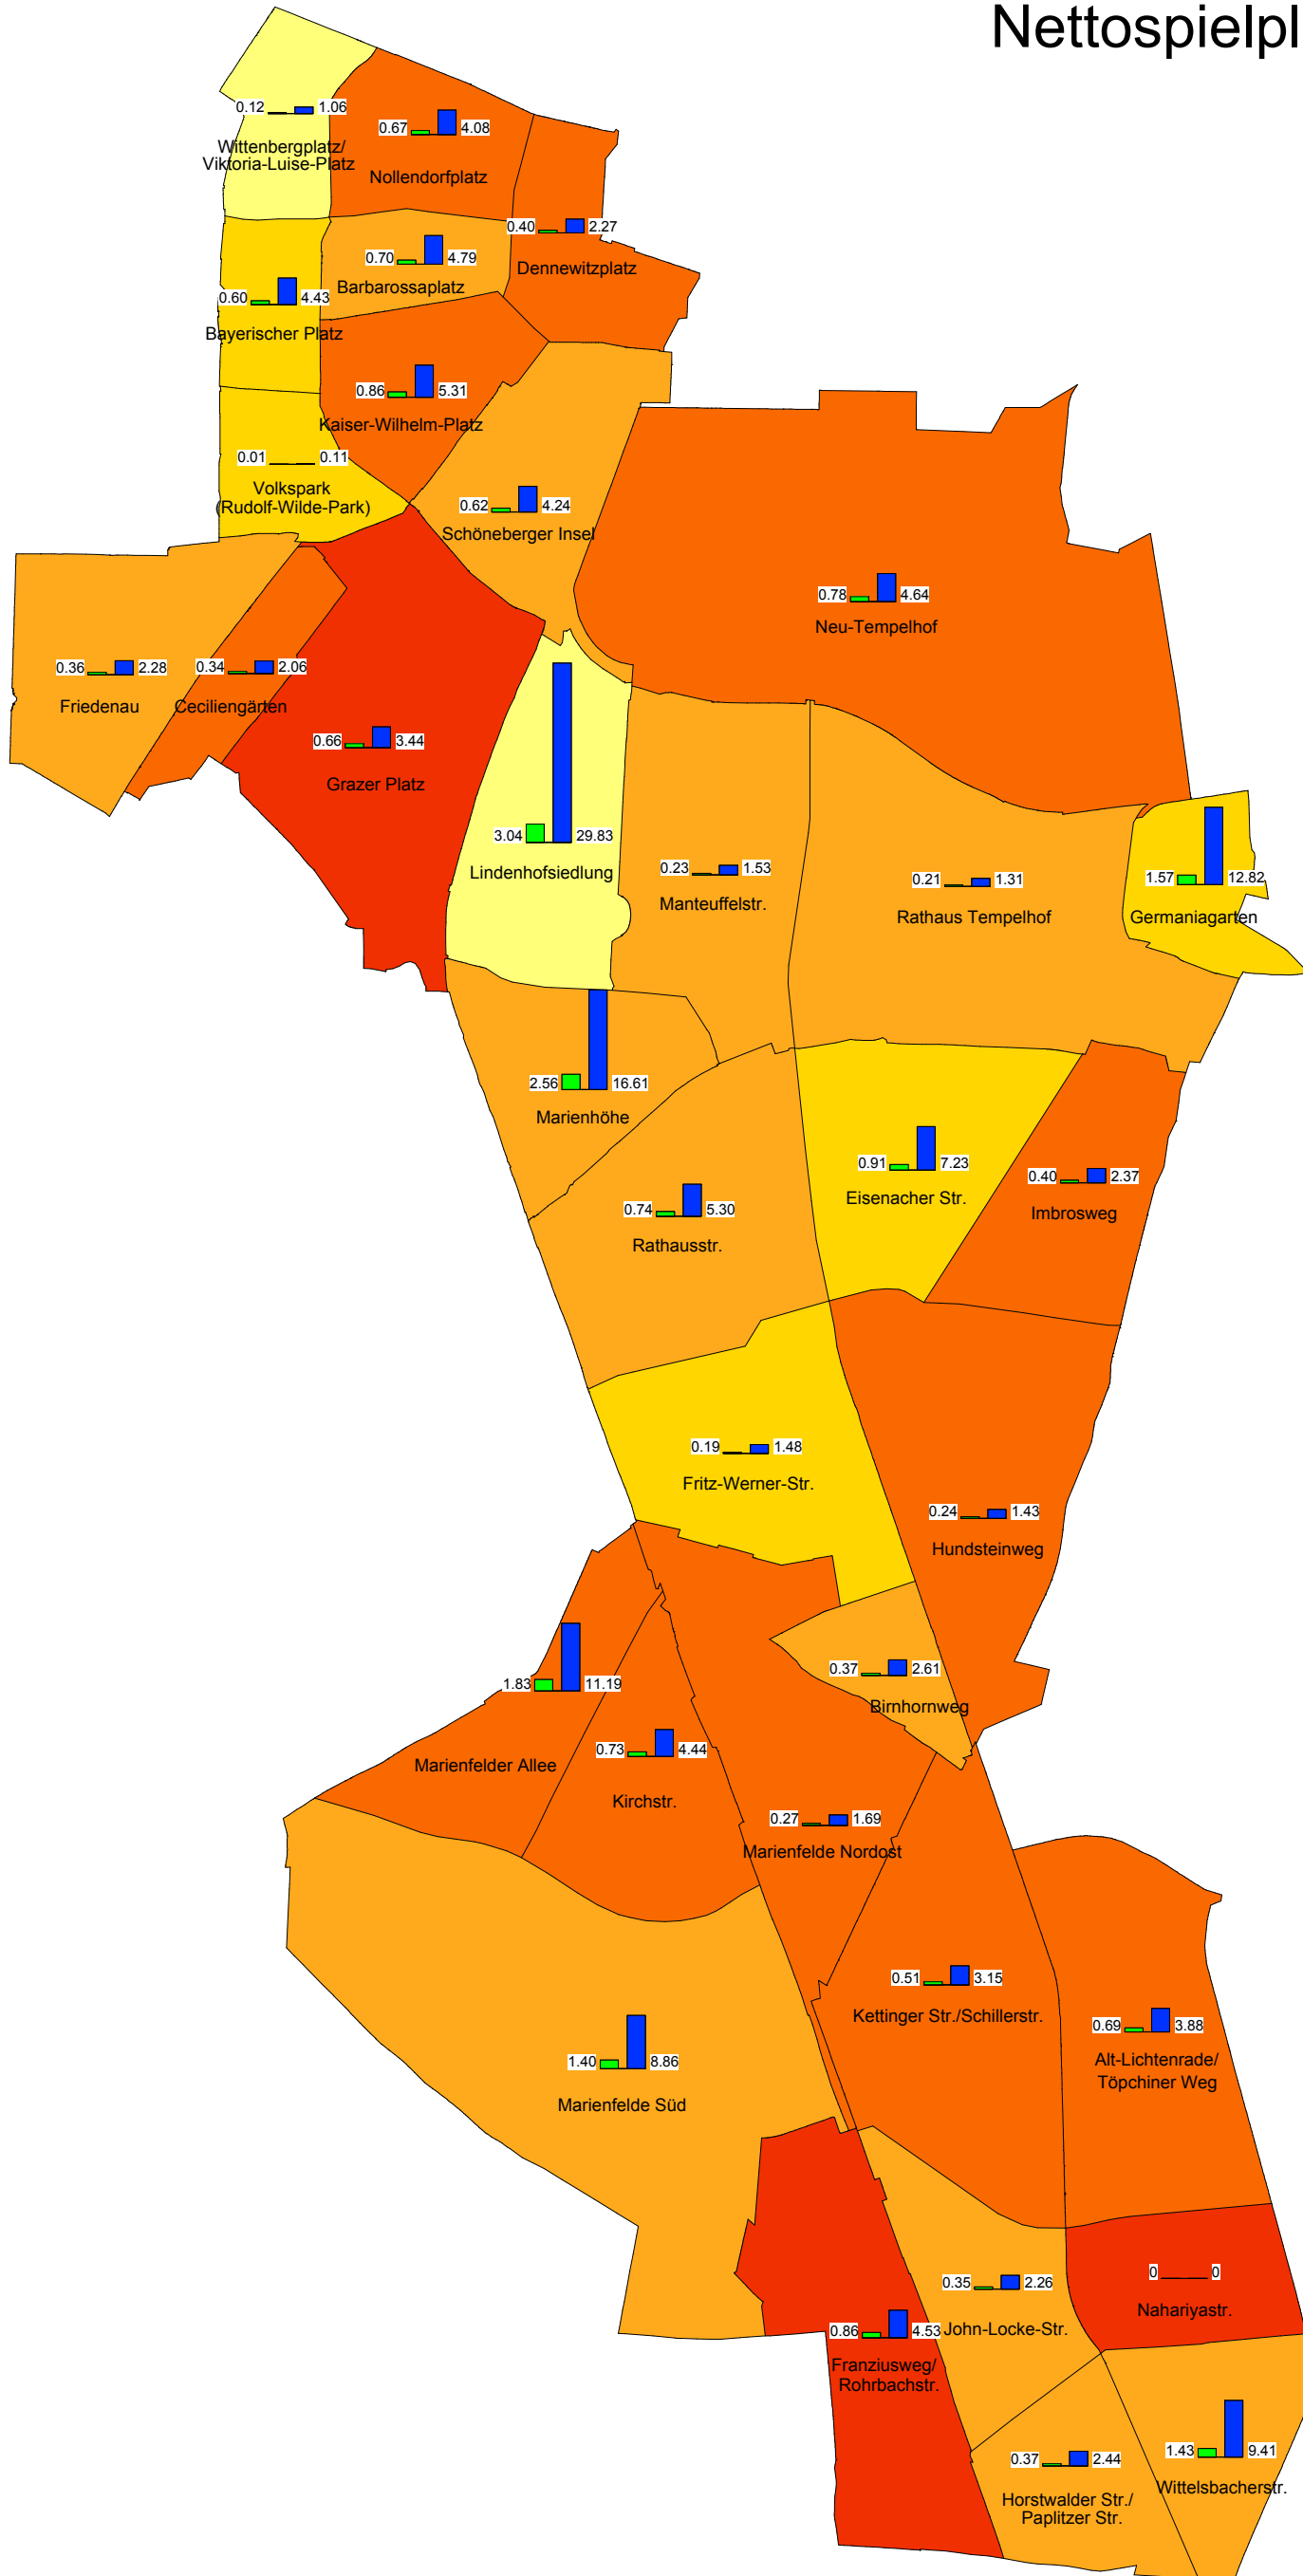

Nettospielplatzflächen

Anteil der Jugendlichen (0-18Jahre)

Nettospielplatzflächen in m²

Datenquellen:

Einwohnerdaten:
 Amt für Statistik Berlin-Brandenburg,
 Datenpool Stand: Ende 2007

Nettospielplatzflächen:
 Bezirksamt Tempelhof-Schöneberg,
 Fachbereich Umwelt und Natur

Hinweis:
 Die inhaltliche und kartographische Bearbeitung erfolgte mit Unterstützung des Informationssystem für Infrastruktur- und Standortplanung (ISIS)