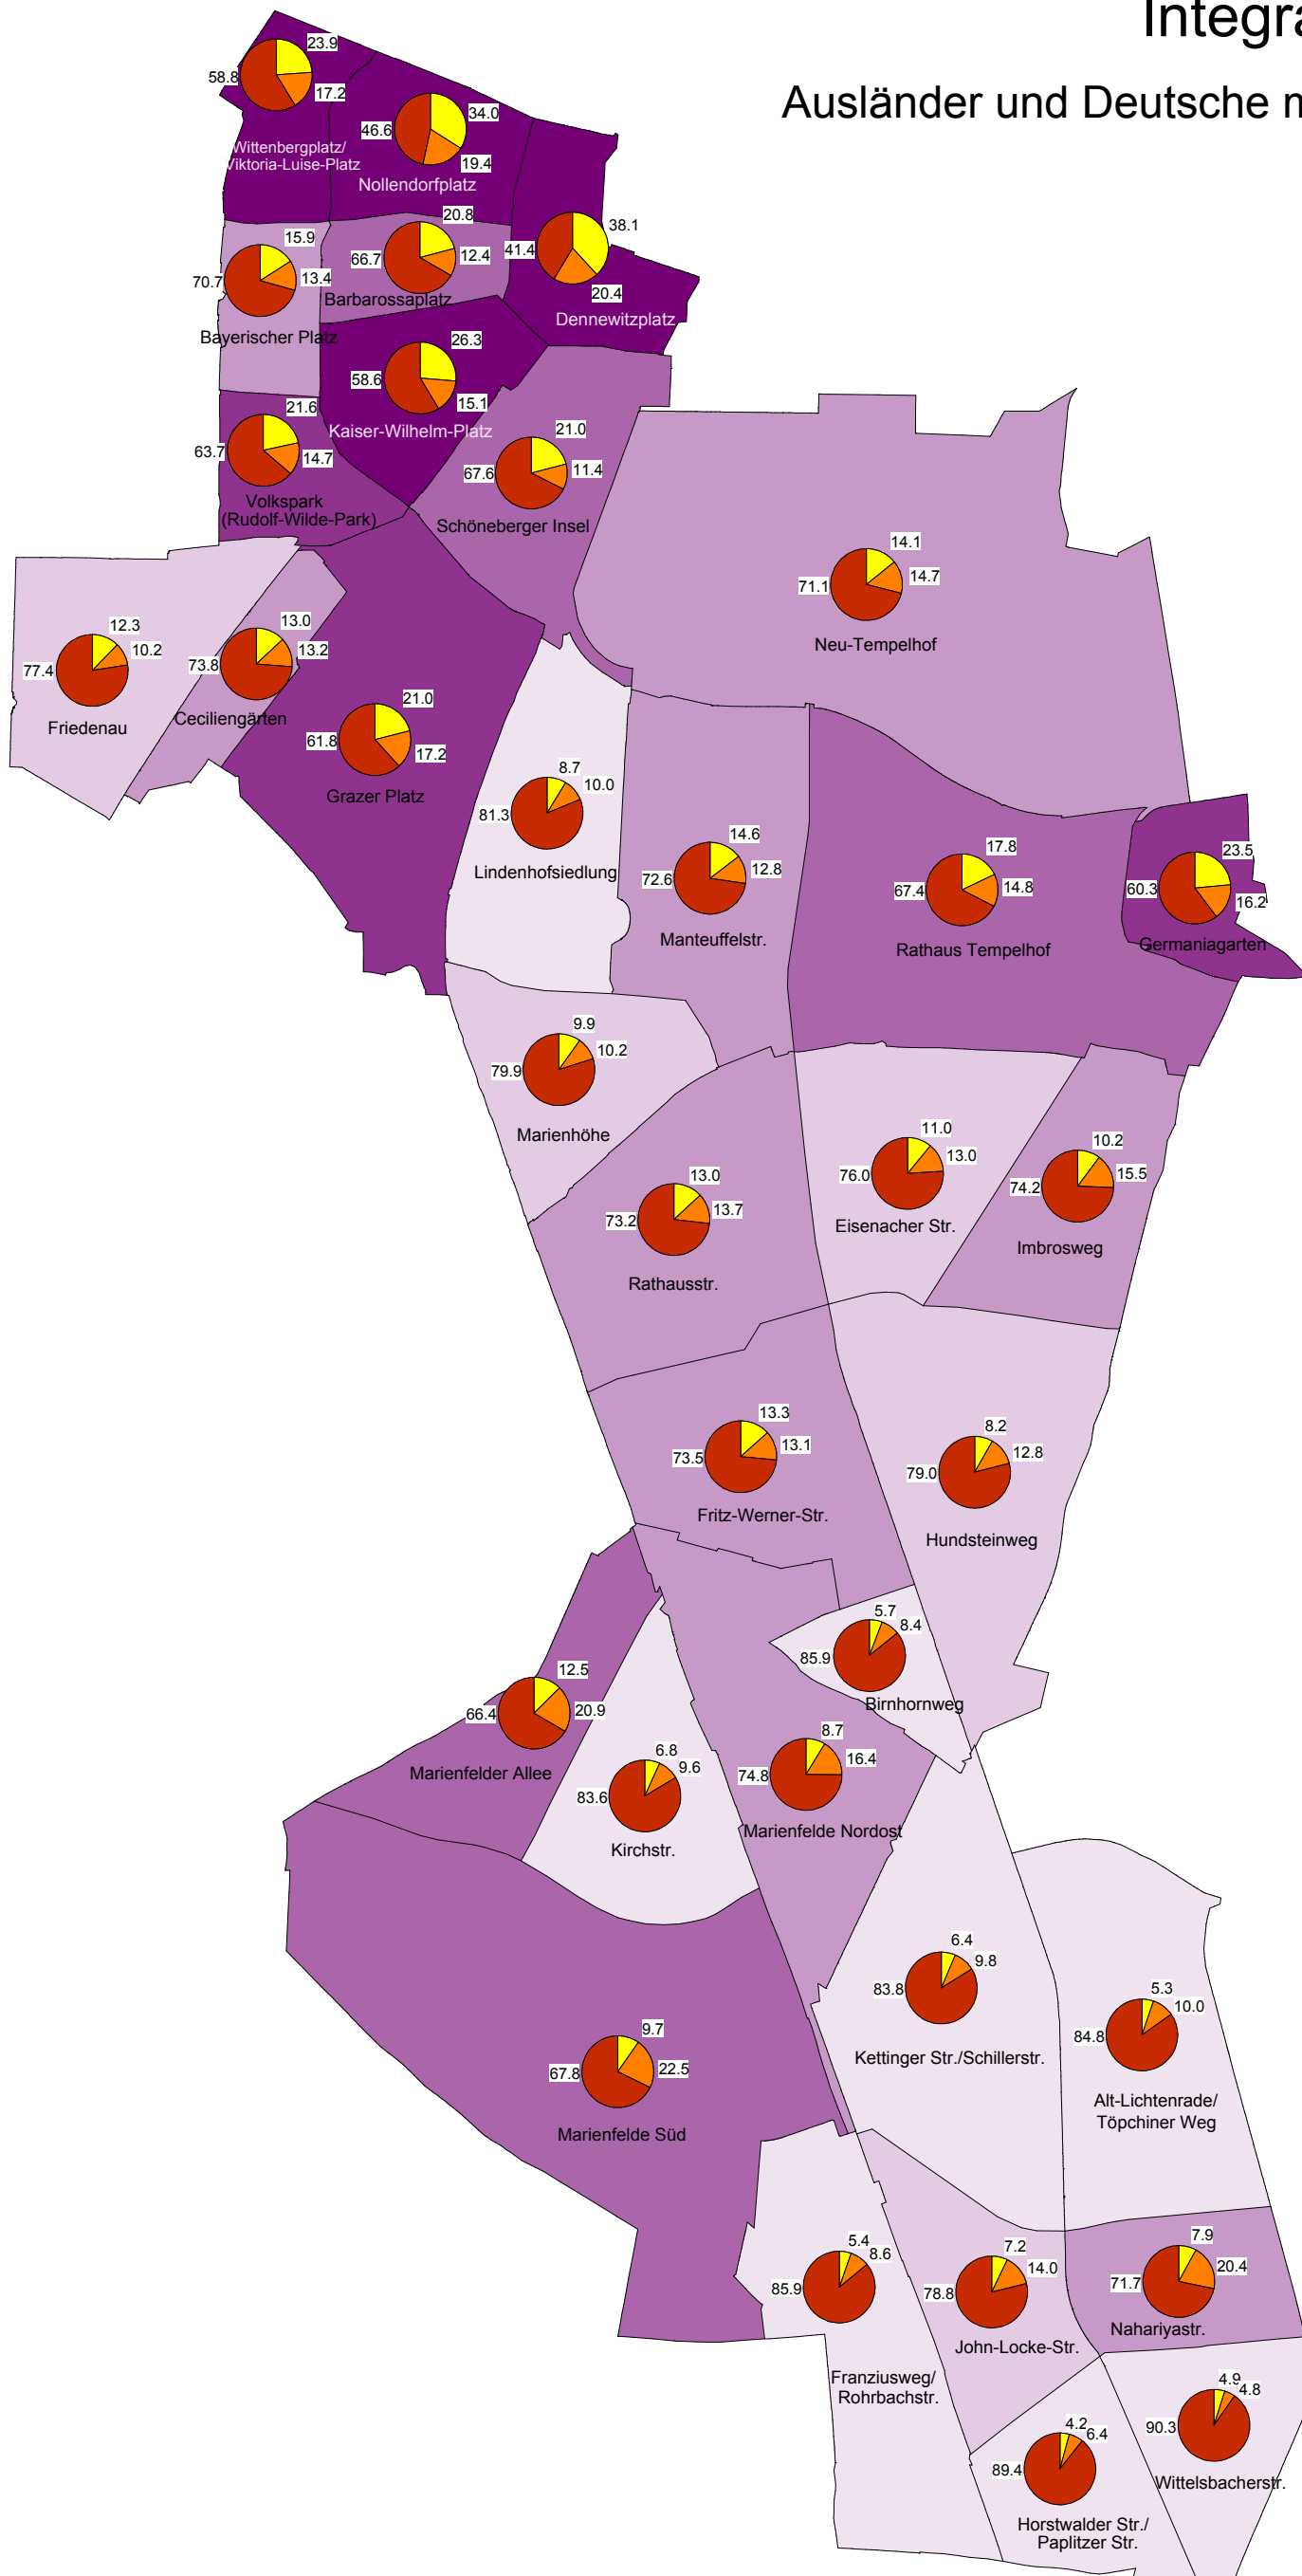

Integration

Ausländer und Deutsche mit Migrationshintergrund

Anteil aller Einwohner mit Migrationshintergrund

Anteil der Bevölkerungsgruppen in Prozent

Datenquelle:
 Einwohnerdaten des Amtes für Statistik
 Berlin-Brandenburg, Datenpool
 Stand: Ende 2007

Hinweis:
 Die inhaltliche und kartographische Bearbeitung erfolgte mit Unterstützung des Informationssystem für Infrastruktur- und Standortplanung (ISIS)