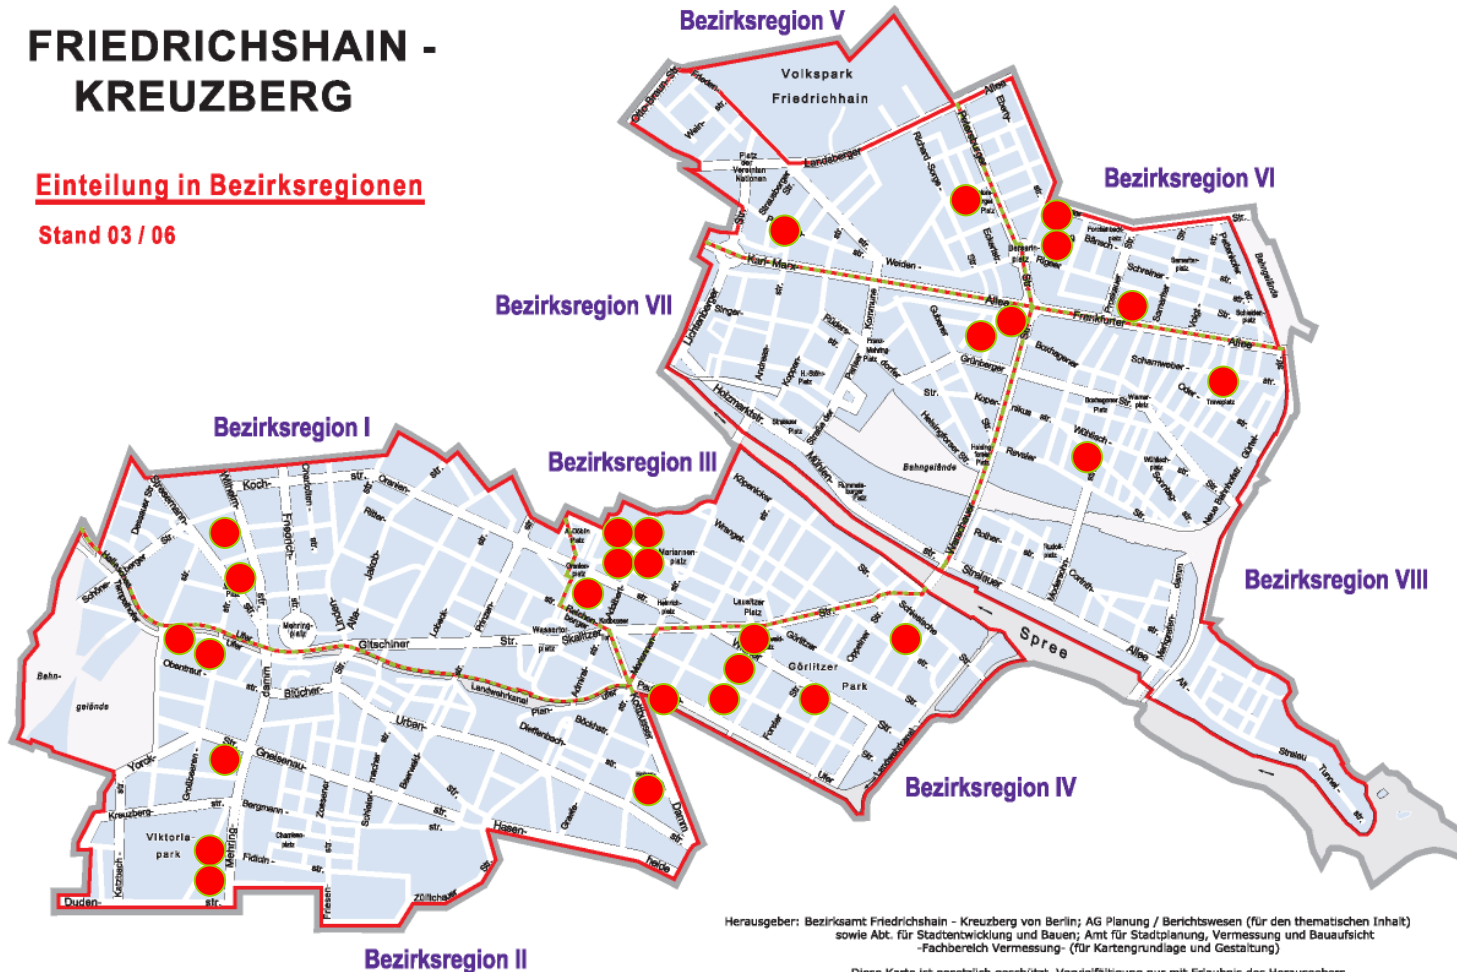

FRIEDRICHSHAIN - KREUZBERG

Einteilung in Bezirksregionen

Stand 03 / 06

Diese Karte ist gesetzlich geschützt. Vervielfältigung nur mit Erlaubnis des Herausgebers. Als Vervielfältigung gelten z.B. Nachdruck, Fotokopie, Mikroverfilmung, Digitalisieren, Scannen, sowie Speicherung auf Datenträger.

Mehr Vater fürs Kind!

tam.
Treffpunkt und Café
Familienbildung.net