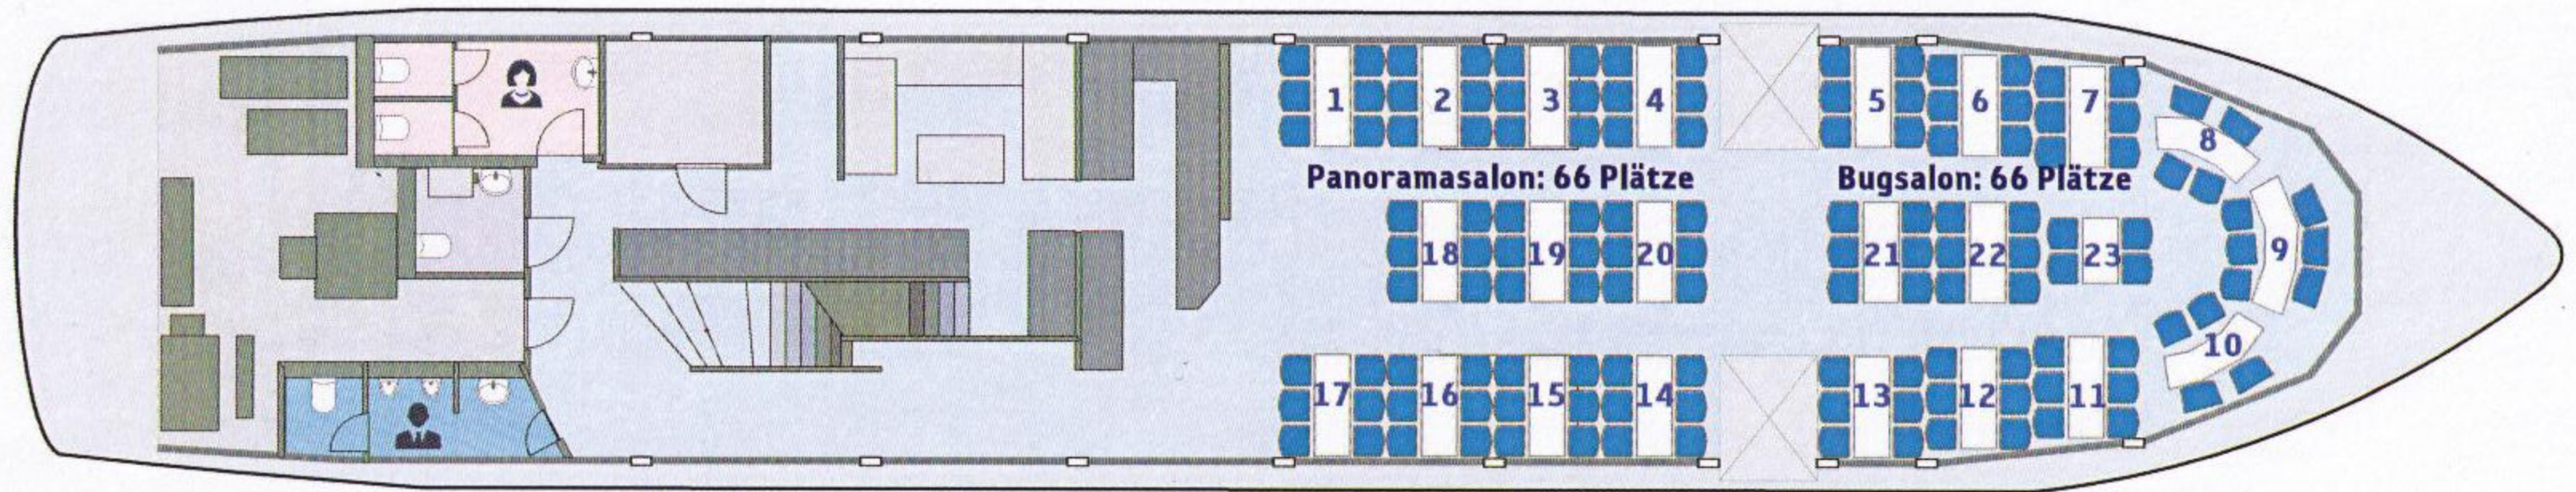

Bestuhlungsplan der Bellevue

Standardausstattung **B1** mit kompletter Bestuhlung: **132** Innenplätze

Ausstattungsvariante **B2** mit Buffet und Musik: **102** Innenplätze, bzw. 108 ohne Musik