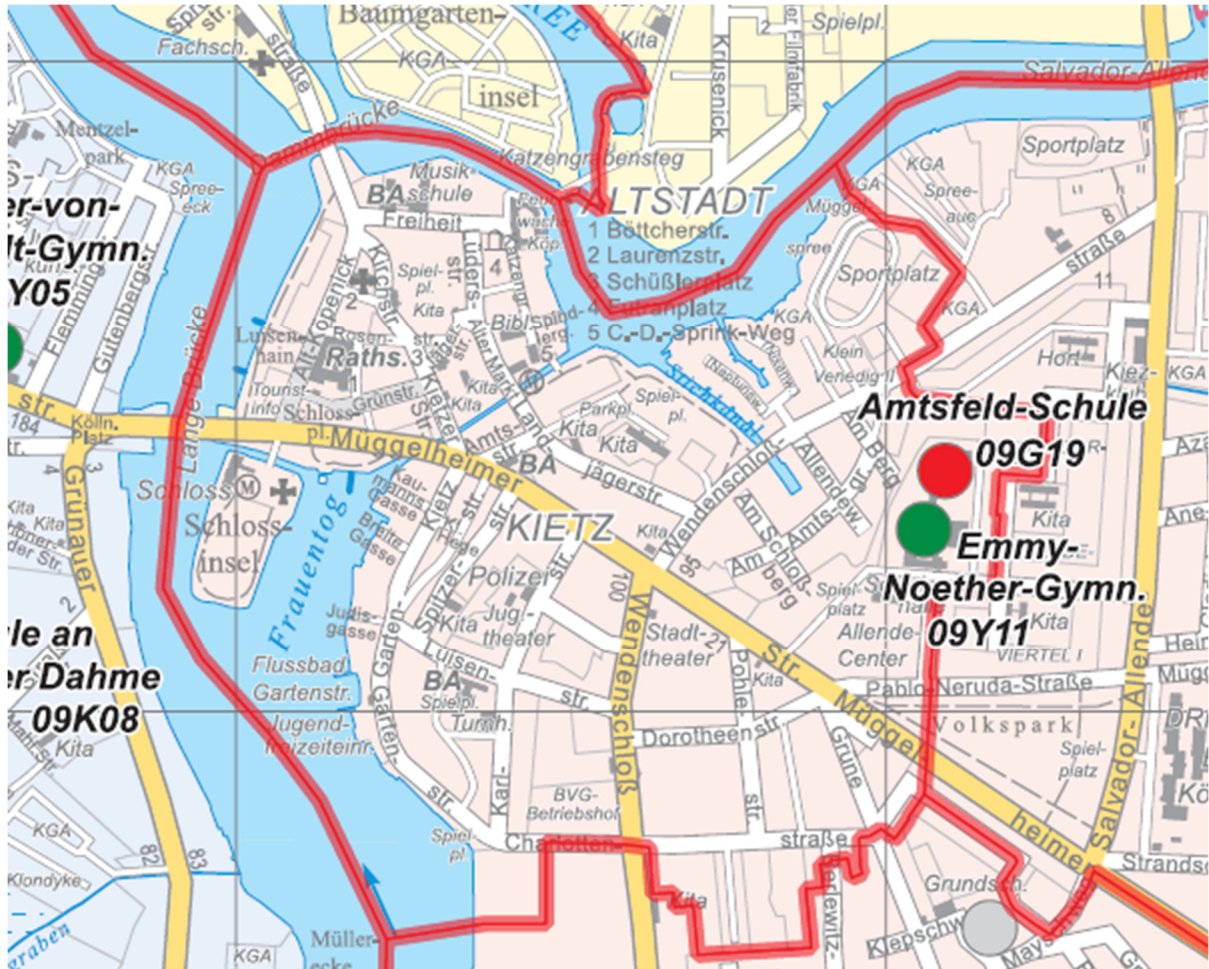

# Einschulungsbereich der Amtsfeld-Schule 09G19 (Grundschule) zum Schuljahr 2024/25

## Zeichenerklärung

- Prognoseraum Treptow-Köpenick 1 - Bezirksregion 01 - 04
- Prognoseraum Treptow-Köpenick 2 - Bezirksregion 05 - 08
- Prognoseraum Treptow-Köpenick 3 - Bezirksregion 09 - 12
- Prognoseraum Treptow-Köpenick 4 - Bezirksregion 13 - 16
- Prognoseraum Treptow-Köpenick 5 - Bezirksregion 17 - 20
  
- Grundschule
- Gymnasium
- Gemeinschaftsschule
- Integrierte Sekundarschule
- Förderzentrum
- Zentralverwaltete Schule
- Geplanter Schulstandort
- Zweiter Bildungsweg
- Geplanter Schulstandort
- Schuleinzugsbereich

Quelle: - Geoportal Berlin / Lebensweltlich orientierte Räume (LOR) (01.01.2021), Stand: 01.12.2021, Urheber: Amt für Statistik Berlin-Brandenburg;  
 - Datenlizenz Deutschland - Version 3.0 (<https://creativecommons.org/licenses/by/3.0/de/>)  
 - Schulstandorte und Einschulungsbereiche - Schuljahr 2024/2025:  
 - BA Treptow-Köpenick, Schul- und Sportamt, FB Schule, Stand: Juni 2023  
 - geplante Schulstandorte: BA Treptow-Köpenick, Schul- und Sportamt, FB Schule Stand: Juni 2023  
 - Kartengrundlage: Bezirkskarte Treptow-Köpenick 1:20 000 (Stand: April 2023)