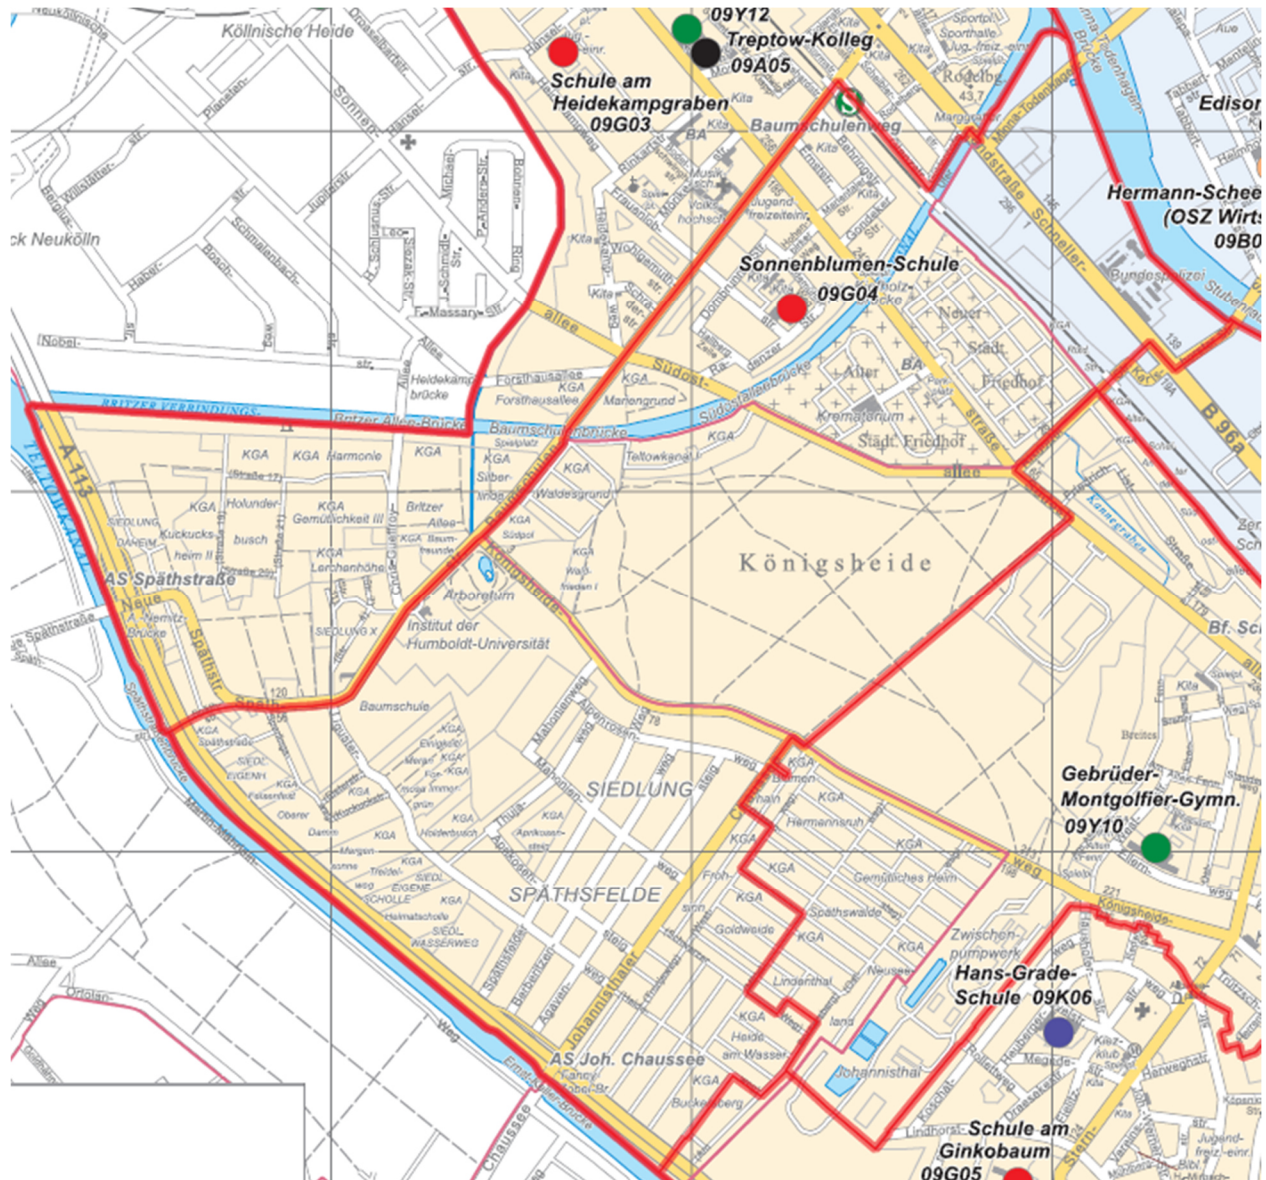

# Einschulungsbereich der Sonnenblumen-Grundschule 09G04 zum Schuljahr 2024/25

## Zeichenerklärung

- Prognoseraum Treptow-Köpenick 1 - Bezirksregion 01 - 04
- Prognoseraum Treptow-Köpenick 2 - Bezirksregion 05 - 08
- Prognoseraum Treptow-Köpenick 3 - Bezirksregion 09 - 12
- Prognoseraum Treptow-Köpenick 4 - Bezirksregion 13 - 16
- Prognoseraum Treptow-Köpenick 5 - Bezirksregion 17 - 20

- Grundschule
- Gymnasium
- Gemeinschaftsschule
- Integrierte Sekundarschule
- Förderzentrum
- Zentralverwaltete Schule
- Zweiter Bildungsweg
- Geplanter Schulstandort

Schuleinzugsbereich

Quelle: - Geoportal Berlin / Lebensweltlich orientierte Räume (LOR) (01.01.2021), Stand: 01.12.2021, Urheber: Amt für Statistik Berlin-Brandenburg;  
 Datenlizenz Deutschland - Version 3.0 (<https://creativecommons.org/licenses/by/3.0/de/>)  
 - Schulstandorte und Einschulungsbereiche - Schuljahr 2024/2025:  
 - BA Treptow-Köpenick, Schul- und Sportamt, FB Schule, Stand: Juni 2023  
 - geplante Schulstandorte: BA Treptow-Köpenick, Schul- und Sportamt, FB Schule Stand: Juni 2023  
 - Kartengrundlage: Bezirkskarte Treptow-Köpenick 1:20 000 (Stand: April 2023)