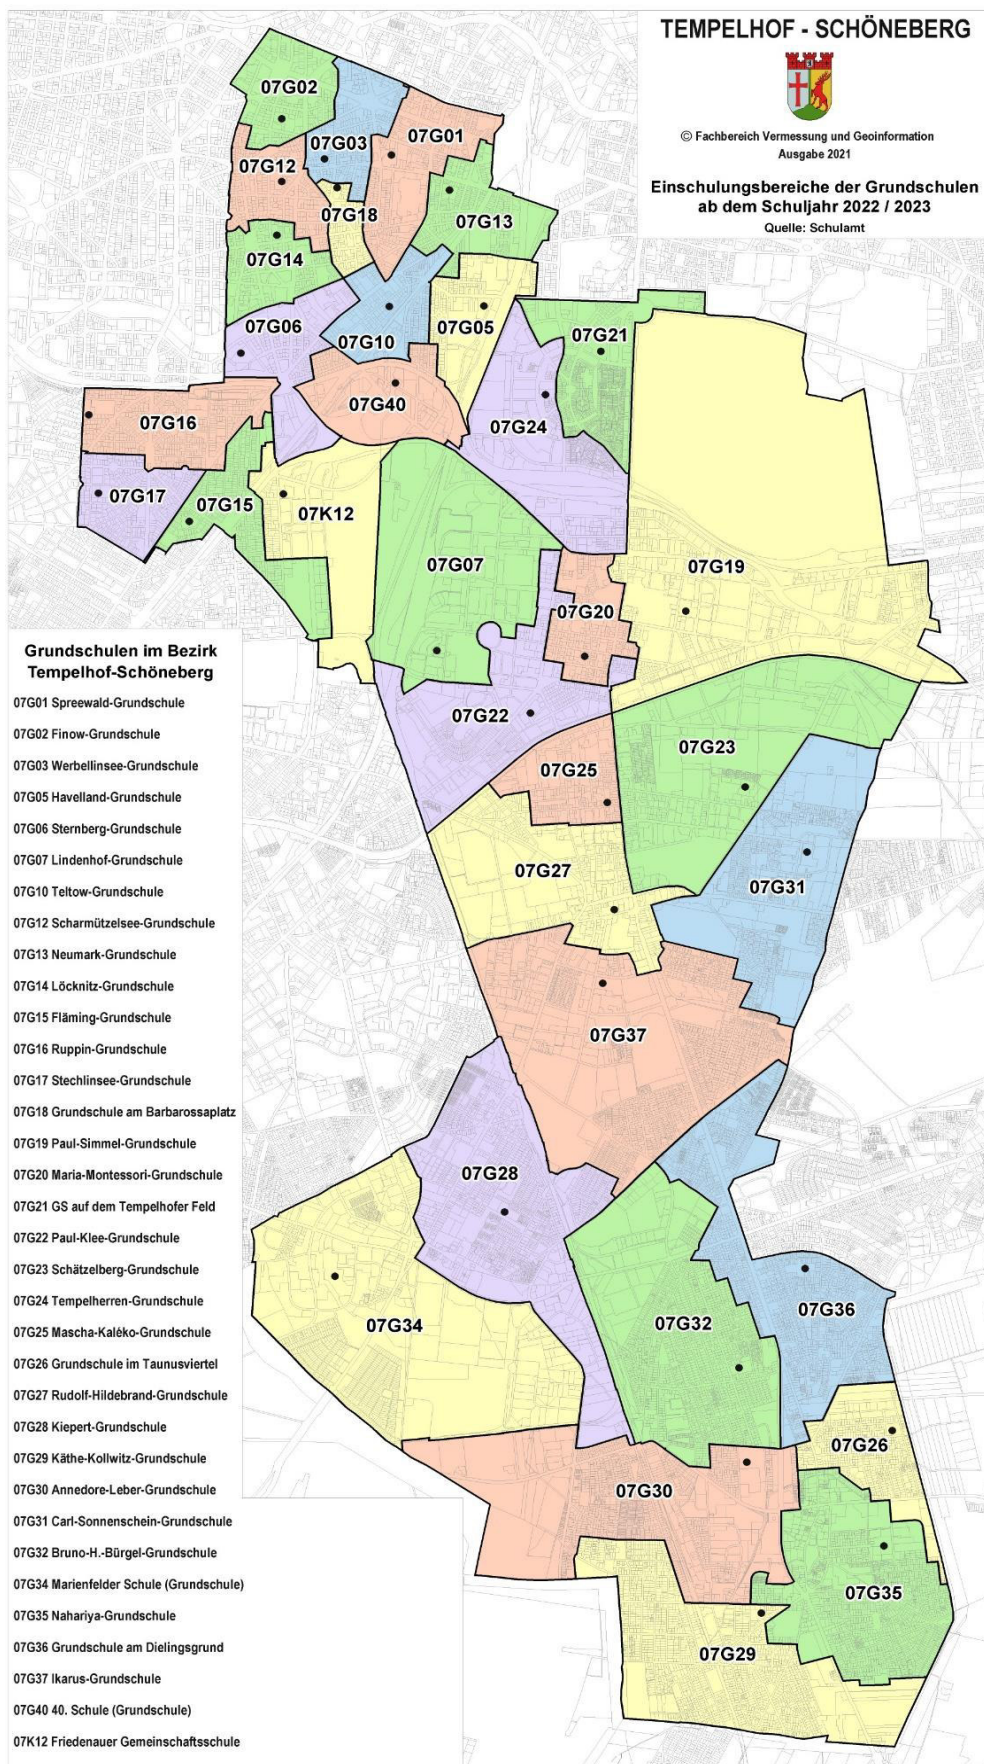

III Karte der Einschulungsbereiche der Grundschulen ab dem Schuljahr 2022 / 2023

[Link zur Karte in Großformat](#)

<https://www.berlin.de/ba-tempelhof-schoeneberg/assets/politik-und-verwaltung/aemter/stadtentwicklungsamt/vermessung/karten/aktuelle-karten/bk10_esq_einschulungsgebiete-2022_23.pdf>