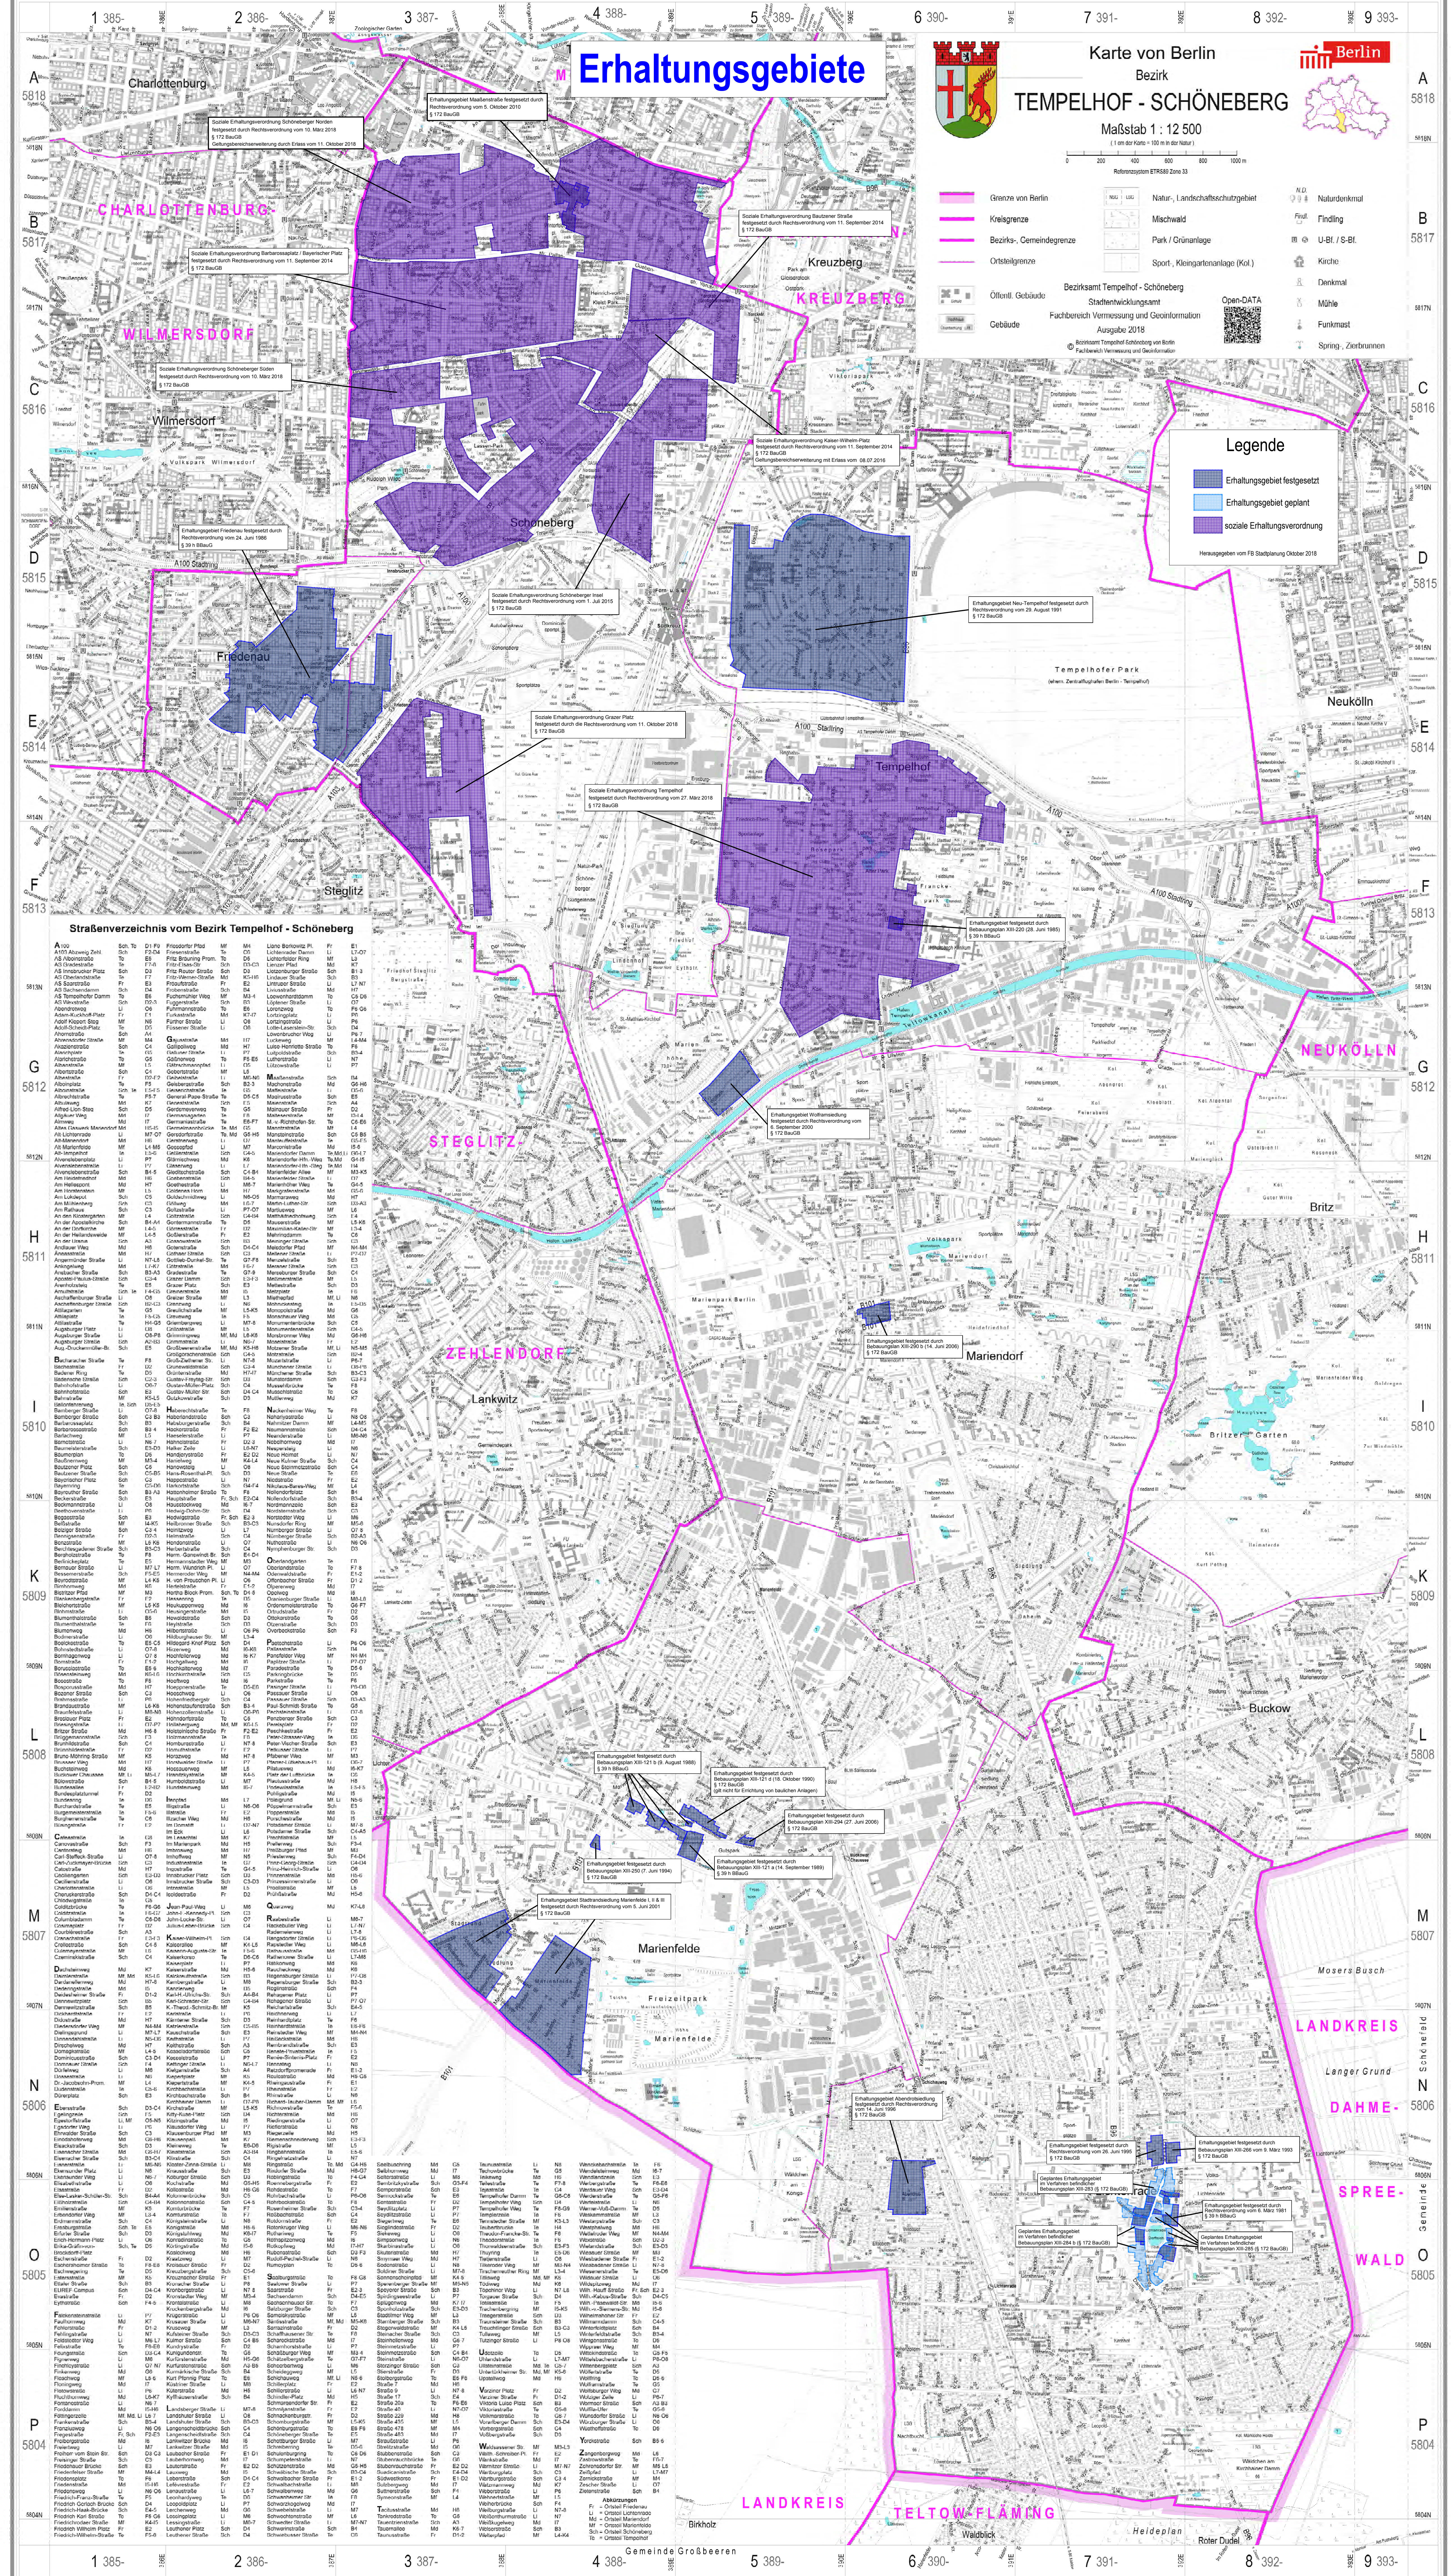

Maßstab 1 : 12 500
(1 cm der Karte = 100 m in der Natur)

Referenzsystem ETRS89 Zone 33

- Grenze von Berlin
- Bezirks-, Gemeindegrenze
- Ortssteilgrenze
- Offenl. Gebäude
- Gebäude
- Natur-, Landschaftsschutzgebiet
- Park / Grünland
- Sport- / Kriegerdenkmal (Kof.)
- Naturdenkmal
- Finding
- U-Bf. / S-Bf.
- Kirche
- Denkmal
- Mühle
- Funkmast
- Spring-, Zierbrunnen

- Erhaltungsgebiet festgesetzt
- Erhaltungsgebiet geplant
- soziale Erhaltungsverordnung

Bezirksamt Tempelhof - Schöneberg
Stadtentwicklungsamt
Fachbereich Vermessung und Geoinformation
Ausgabe 2018
© Bezirksamt Tempelhof-Zentrum von Berlin
Fachbereich Vermessung und Geoinformation

Legende

Straßenverzeichnis vom Bezirk Tempelhof - Schöneberg

Str. Nr.	Str. Name	Str. Nr.	Str. Name	Str. Nr.	Str. Name
A100	Lübbow Zehl	D1	Prinzessinnen-Platz	M1	Lützowstraße
A101	Alte Allee	D2	Prinzessinnen-Platz	M2	Lützowstraße
A102	Alte Allee	D3	Prinzessinnen-Platz	M3	Lützowstraße
A103	Alte Allee	D4	Prinzessinnen-Platz	M4	Lützowstraße
A104	Alte Allee	D5	Prinzessinnen-Platz	M5	Lützowstraße
A105	Alte Allee	D6	Prinzessinnen-Platz	M6	Lützowstraße
A106	Alte Allee	D7	Prinzessinnen-Platz	M7	Lützowstraße
A107	Alte Allee	D8	Prinzessinnen-Platz	M8	Lützowstraße
A108	Alte Allee	D9	Prinzessinnen-Platz	M9	Lützowstraße
A109	Alte Allee	D10	Prinzessinnen-Platz	M10	Lützowstraße
A110	Alte Allee	D11	Prinzessinnen-Platz	M11	Lützowstraße
A111	Alte Allee	D12	Prinzessinnen-Platz	M12	Lützowstraße
A112	Alte Allee	D13	Prinzessinnen-Platz	M13	Lützowstraße
A113	Alte Allee	D14	Prinzessinnen-Platz	M14	Lützowstraße
A114	Alte Allee	D15	Prinzessinnen-Platz	M15	Lützowstraße
A115	Alte Allee	D16	Prinzessinnen-Platz	M16	Lützowstraße
A116	Alte Allee	D17	Prinzessinnen-Platz	M17	Lützowstraße
A117	Alte Allee	D18	Prinzessinnen-Platz	M18	Lützowstraße
A118	Alte Allee	D19	Prinzessinnen-Platz	M19	Lützowstraße
A119	Alte Allee	D20	Prinzessinnen-Platz	M20	Lützowstraße
A120	Alte Allee	D21	Prinzessinnen-Platz	M21	Lützowstraße
A121	Alte Allee	D22	Prinzessinnen-Platz	M22	Lützowstraße
A122	Alte Allee	D23	Prinzessinnen-Platz	M23	Lützowstraße
A123	Alte Allee	D24	Prinzessinnen-Platz	M24	Lützowstraße
A124	Alte Allee	D25	Prinzessinnen-Platz	M25	Lützowstraße
A125	Alte Allee	D26	Prinzessinnen-Platz	M26	Lützowstraße
A126	Alte Allee	D27	Prinzessinnen-Platz	M27	Lützowstraße
A127	Alte Allee	D28	Prinzessinnen-Platz	M28	Lützowstraße
A128	Alte Allee	D29	Prinzessinnen-Platz	M29	Lützowstraße
A129	Alte Allee	D30	Prinzessinnen-Platz	M30	Lützowstraße
A130	Alte Allee	D31	Prinzessinnen-Platz	M31	Lützowstraße
A131	Alte Allee	D32	Prinzessinnen-Platz	M32	Lützowstraße
A132	Alte Allee	D33	Prinzessinnen-Platz	M33	Lützowstraße
A133	Alte Allee	D34	Prinzessinnen-Platz	M34	Lützowstraße
A134	Alte Allee	D35	Prinzessinnen-Platz	M35	Lützowstraße
A135	Alte Allee	D36	Prinzessinnen-Platz	M36	Lützowstraße
A136	Alte Allee	D37	Prinzessinnen-Platz	M37	Lützowstraße
A137	Alte Allee	D38	Prinzessinnen-Platz	M38	Lützowstraße
A138	Alte Allee	D39	Prinzessinnen-Platz	M39	Lützowstraße
A139	Alte Allee	D40	Prinzessinnen-Platz	M40	Lützowstraße
A140	Alte Allee	D41	Prinzessinnen-Platz	M41	Lützowstraße
A141	Alte Allee	D42	Prinzessinnen-Platz	M42	Lützowstraße
A142	Alte Allee	D43	Prinzessinnen-Platz	M43	Lützowstraße
A143	Alte Allee	D44	Prinzessinnen-Platz	M44	Lützowstraße
A144	Alte Allee	D45	Prinzessinnen-Platz	M45	Lützowstraße
A145	Alte Allee	D46	Prinzessinnen-Platz	M46	Lützowstraße
A146	Alte Allee	D47	Prinzessinnen-Platz	M47	Lützowstraße
A147	Alte Allee	D48	Prinzessinnen-Platz	M48	Lützowstraße
A148	Alte Allee	D49	Prinzessinnen-Platz	M49	Lützowstraße
A149	Alte Allee	D50	Prinzessinnen-Platz	M50	Lützowstraße
A150	Alte Allee	D51	Prinzessinnen-Platz	M51	Lützowstraße
A151	Alte Allee	D52	Prinzessinnen-Platz	M52	Lützowstraße
A152	Alte Allee	D53	Prinzessinnen-Platz	M53	Lützowstraße
A153	Alte Allee	D54	Prinzessinnen-Platz	M54	Lützowstraße
A154	Alte Allee	D55	Prinzessinnen-Platz	M55	Lützowstraße
A155	Alte Allee	D56	Prinzessinnen-Platz	M56	Lützowstraße
A156	Alte Allee	D57	Prinzessinnen-Platz	M57	Lützowstraße
A157	Alte Allee	D58	Prinzessinnen-Platz	M58	Lützowstraße
A158	Alte Allee	D59	Prinzessinnen-Platz	M59	Lützowstraße
A159	Alte Allee	D60	Prinzessinnen-Platz	M60	Lützowstraße
A160	Alte Allee	D61	Prinzessinnen-Platz	M61	Lützowstraße
A161	Alte Allee	D62	Prinzessinnen-Platz	M62	Lützowstraße
A162	Alte Allee	D63	Prinzessinnen-Platz	M63	Lützowstraße
A163	Alte Allee	D64	Prinzessinnen-Platz	M64	Lützowstraße
A164	Alte Allee	D65	Prinzessinnen-Platz	M65	Lützowstraße
A165	Alte Allee	D66	Prinzessinnen-Platz	M66	Lützowstraße
A166	Alte Allee	D67	Prinzessinnen-Platz	M67	Lützowstraße
A167	Alte Allee	D68	Prinzessinnen-Platz	M68	Lützowstraße
A168	Alte Allee	D69	Prinzessinnen-Platz	M69	Lützowstraße
A169	Alte Allee	D70	Prinzessinnen-Platz	M70	Lützowstraße
A170	Alte Allee	D71	Prinzessinnen-Platz	M71	Lützowstraße
A171	Alte Allee	D72	Prinzessinnen-Platz	M72	Lützowstraße
A172	Alte Allee	D73	Prinzessinnen-Platz	M73	Lützowstraße
A173	Alte Allee	D74	Prinzessinnen-Platz	M74	Lützowstraße
A174	Alte Allee	D75	Prinzessinnen-Platz	M75	Lützowstraße
A175	Alte Allee	D76	Prinzessinnen-Platz	M76	Lützowstraße
A176	Alte Allee	D77	Prinzessinnen-Platz	M77	Lützowstraße
A177	Alte Allee	D78	Prinzessinnen-Platz	M78	Lützowstraße
A178	Alte Allee	D79	Prinzessinnen-Platz	M79	Lützowstraße
A179	Alte Allee	D80	Prinzessinnen-Platz	M80	Lützowstraße
A180	Alte Allee	D81	Prinzessinnen-Platz	M81	Lützowstraße
A181	Alte Allee	D82	Prinzessinnen-Platz	M82	Lützowstraße