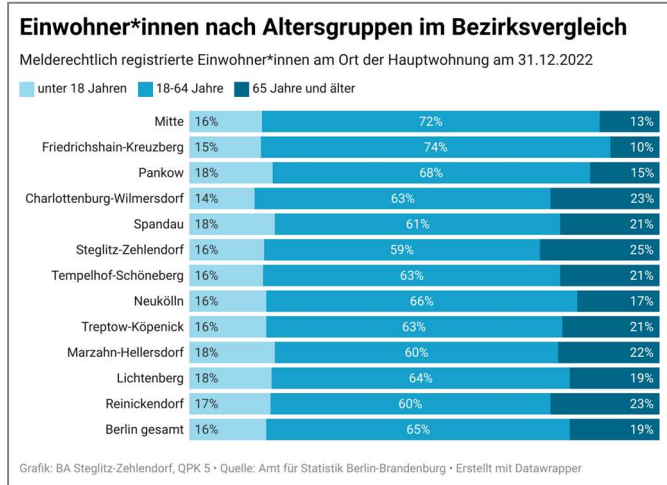

Themenfeld 1: Bevölkerung

Indikator 1.1: Bevölkerung nach Alter und Geschlecht

Definition: Melderechtlich registrierte Einwohner*innen am Ort der Hauptwohnung
Datenquelle: Einwohnerregister
Datenhalter: Amt für Statistik Berlin-Brandenburg
Datenstand: 31.12.2022

Steglitz-Zehlendorf im Bezirksvergleich

Gemessen an der Zahl der melderechtlich registrierten Einwohnerinnen und Einwohner ist Steglitz-Zehlendorf mit rund 311.000 Einwohner*innen der sechstgrößte Berliner Bezirk.

Einwohner*innen nach Altersgruppen im Bezirksvergleich
Melderechtlich registrierte Einwohner*innen am Ort der Hauptwohnung am 31.12.2022

Bezirk	gesamt	< 18 Jahre	18-64 Jahre	65+ Jahre
Mitte	395.599	61.186	284.142	50.271
Friedrichshain-Kreuzberg	293.231	44.724	217.876	30.631
Pankow	420.768	74.344	284.280	62.144
Charlottenburg-Wilmersdorf	341.155	47.333	215.169	78.653
Spandau	254.175	46.554	154.371	53.250
Steglitz-Zehlendorf	311.040	49.389	182.543	79.108
Tempelhof-Schöneberg	353.913	55.845	223.694	74.374
Neukölln	329.476	53.924	218.114	57.438
Treptow-Köpenick	289.180	47.350	181.885	59.945
Marzahn-Hellersdorf	285.678	52.357	171.984	61.337
Lichtenberg	308.286	53.851	196.146	58.289
Reinickendorf	268.308	46.033	160.238	62.037
Berlin gesamt	3.850.809	632.890	2.490.442	727.477

Tabelle: BA Steglitz-Zehlendorf, QPK 5 • Quelle: Amt für Statistik Berlin-Brandenburg • Erstellt mit Datawrapper

Steglitz-Zehlendorf hat den höchsten Anteil älterer Menschen ab 65 Jahren von allen Berliner Bezirken. Entsprechend liegt der Anteil der Einwohner*innen im Alter von 18-64 Jahren am niedrigsten.