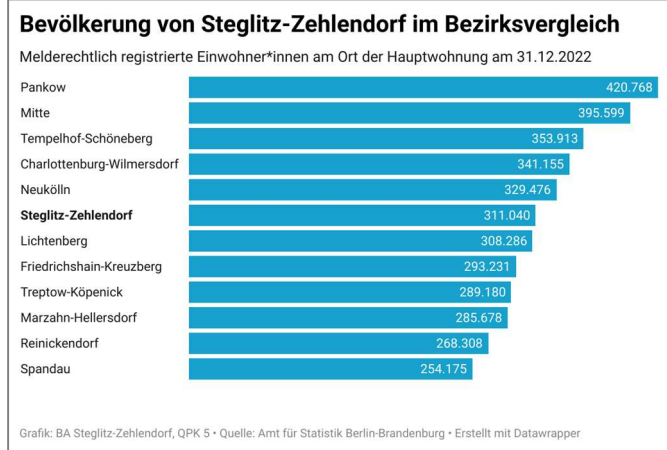

Themenfeld 1: Bevölkerung

Indikator 1.1: Bevölkerung nach Alter und Geschlecht

Definition: Melderechtlich registrierte Einwohner*innen am Ort der Hauptwohnung
Datenquelle: Einwohnerregister
Datenhalter: Amt für Statistik Berlin-Brandenburg
Datenstand: 31.12.2022

Steglitz-Zehlendorf im Bezirksvergleich

Gemessen an der Zahl der melderechtlich registrierten Einwohnerinnen und Einwohner ist Steglitz-Zehlendorf mit rund 311.000 Einwohner*innen der sechstgrößte Berliner Bezirk.

Einwohner*innen nach Altersgruppen im Bezirksvergleich
Melderechtlich registrierte Einwohner*innen am Ort der Hauptwohnung am 31.12.2022

Bezirk	gesamt	< 18 Jahre	18-64 Jahre	65+ Jahre
Mitte	395.599	61.186	284.142	50.271
Friedrichshain-Kreuzberg	293.231	44.724	217.876	30.631
Pankow	420.768	74.344	284.280	62.144
Charlottenburg-Wilmersdorf	341.155	47.333	215.169	78.653
Spandau	254.175	46.554	154.371	53.250
Steglitz-Zehlendorf	311.040	49.389	182.543	79.108
Tempelhof-Schöneberg	353.913	55.845	223.694	74.374
Neukölln	329.476	53.924	218.114	57.438
Treptow-Köpenick	289.180	47.350	181.885	59.945
Marzahn-Hellersdorf	285.678	52.357	171.984	61.337
Lichtenberg	308.286	53.851	196.146	58.289
Reinickendorf	268.308	46.033	160.238	62.037
Berlin gesamt	3.850.809	632.890	2.490.442	727.477

Tabelle: BA Steglitz-Zehlendorf, QPK 5 • Quelle: Amt für Statistik Berlin-Brandenburg • Erstellt mit Datawrapper

Steglitz-Zehlendorf hat den höchsten Anteil älterer Menschen ab 65 Jahren von allen Berliner Bezirken. Entsprechend liegt der Anteil der Einwohner*innen im Alter von 18-64 Jahren am niedrigsten.