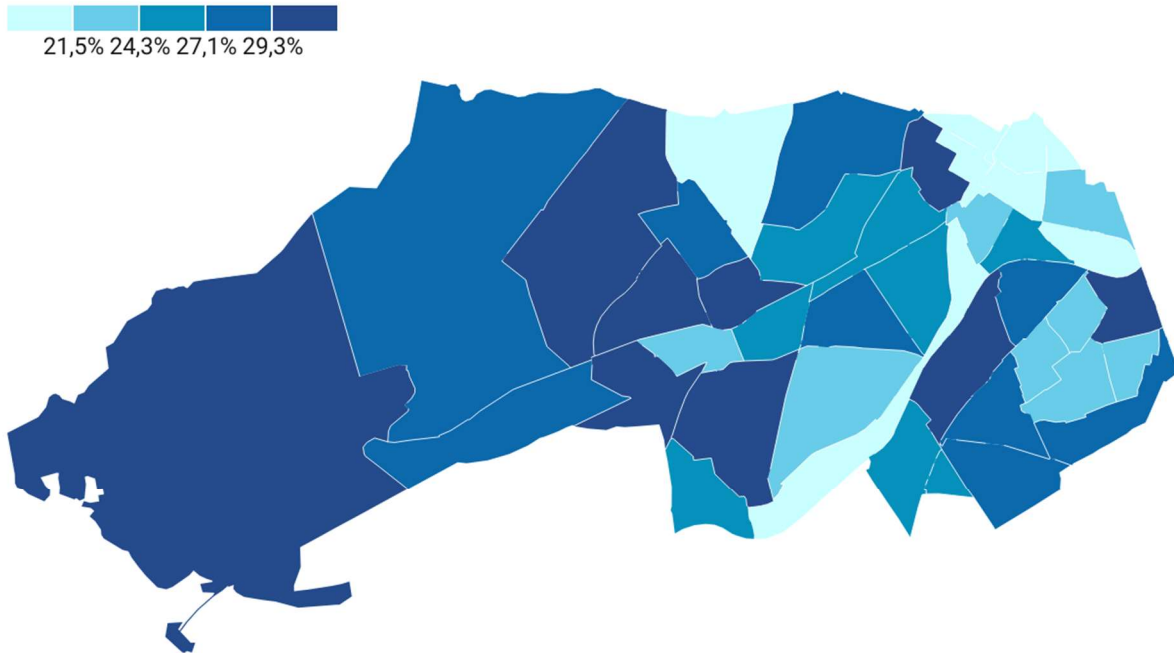

Anteil der Bevölkerung im Alter ab 65 Jahren in den LOR-Planungsräumen von Steglitz-Zehlendorf

Stand: 31.12.2022, LOR 2021

Grafik: BA Steglitz-Zehlendorf, QPK 5 • Quelle: Amt für Statistik Berlin-Brandenburg • Kartenmaterial: Amt für Statistik Berlin-Brandenburg • Erstellt mit Datawrapper

Der Anteil der Einwohner*innen ab 65 Jahren variiert zwischen den Planungsräumen im Bezirk. Abgesehen vom noch nicht bebauten Planungsraum Landweg (06200418) ist er mit 17,2 % am niedrigsten im Planungsraum Hüttenweg (06400842) mit hohem Neubau-Anteil und am höchsten mit 32,7 % im Planungsraum Teltower Damm (06300528), in dem sich mehrere Pflegeeinrichtungen für Senior*innen befinden.

Bezirksamt
Steglitz-Zehlendorf

BERLIN

Bezirksamt Steglitz-Zehlendorf
Qualitätsentwicklung, Planung und Koordination im
Öffentlichen Gesundheitsdienst (QPK) – QPK 5
Tel. (030) 90 299-5213
susanne.bettge@ba-sz.berlin.de

© Bezirksamt Steglitz-Zehlendorf von Berlin
Stand 04/2023