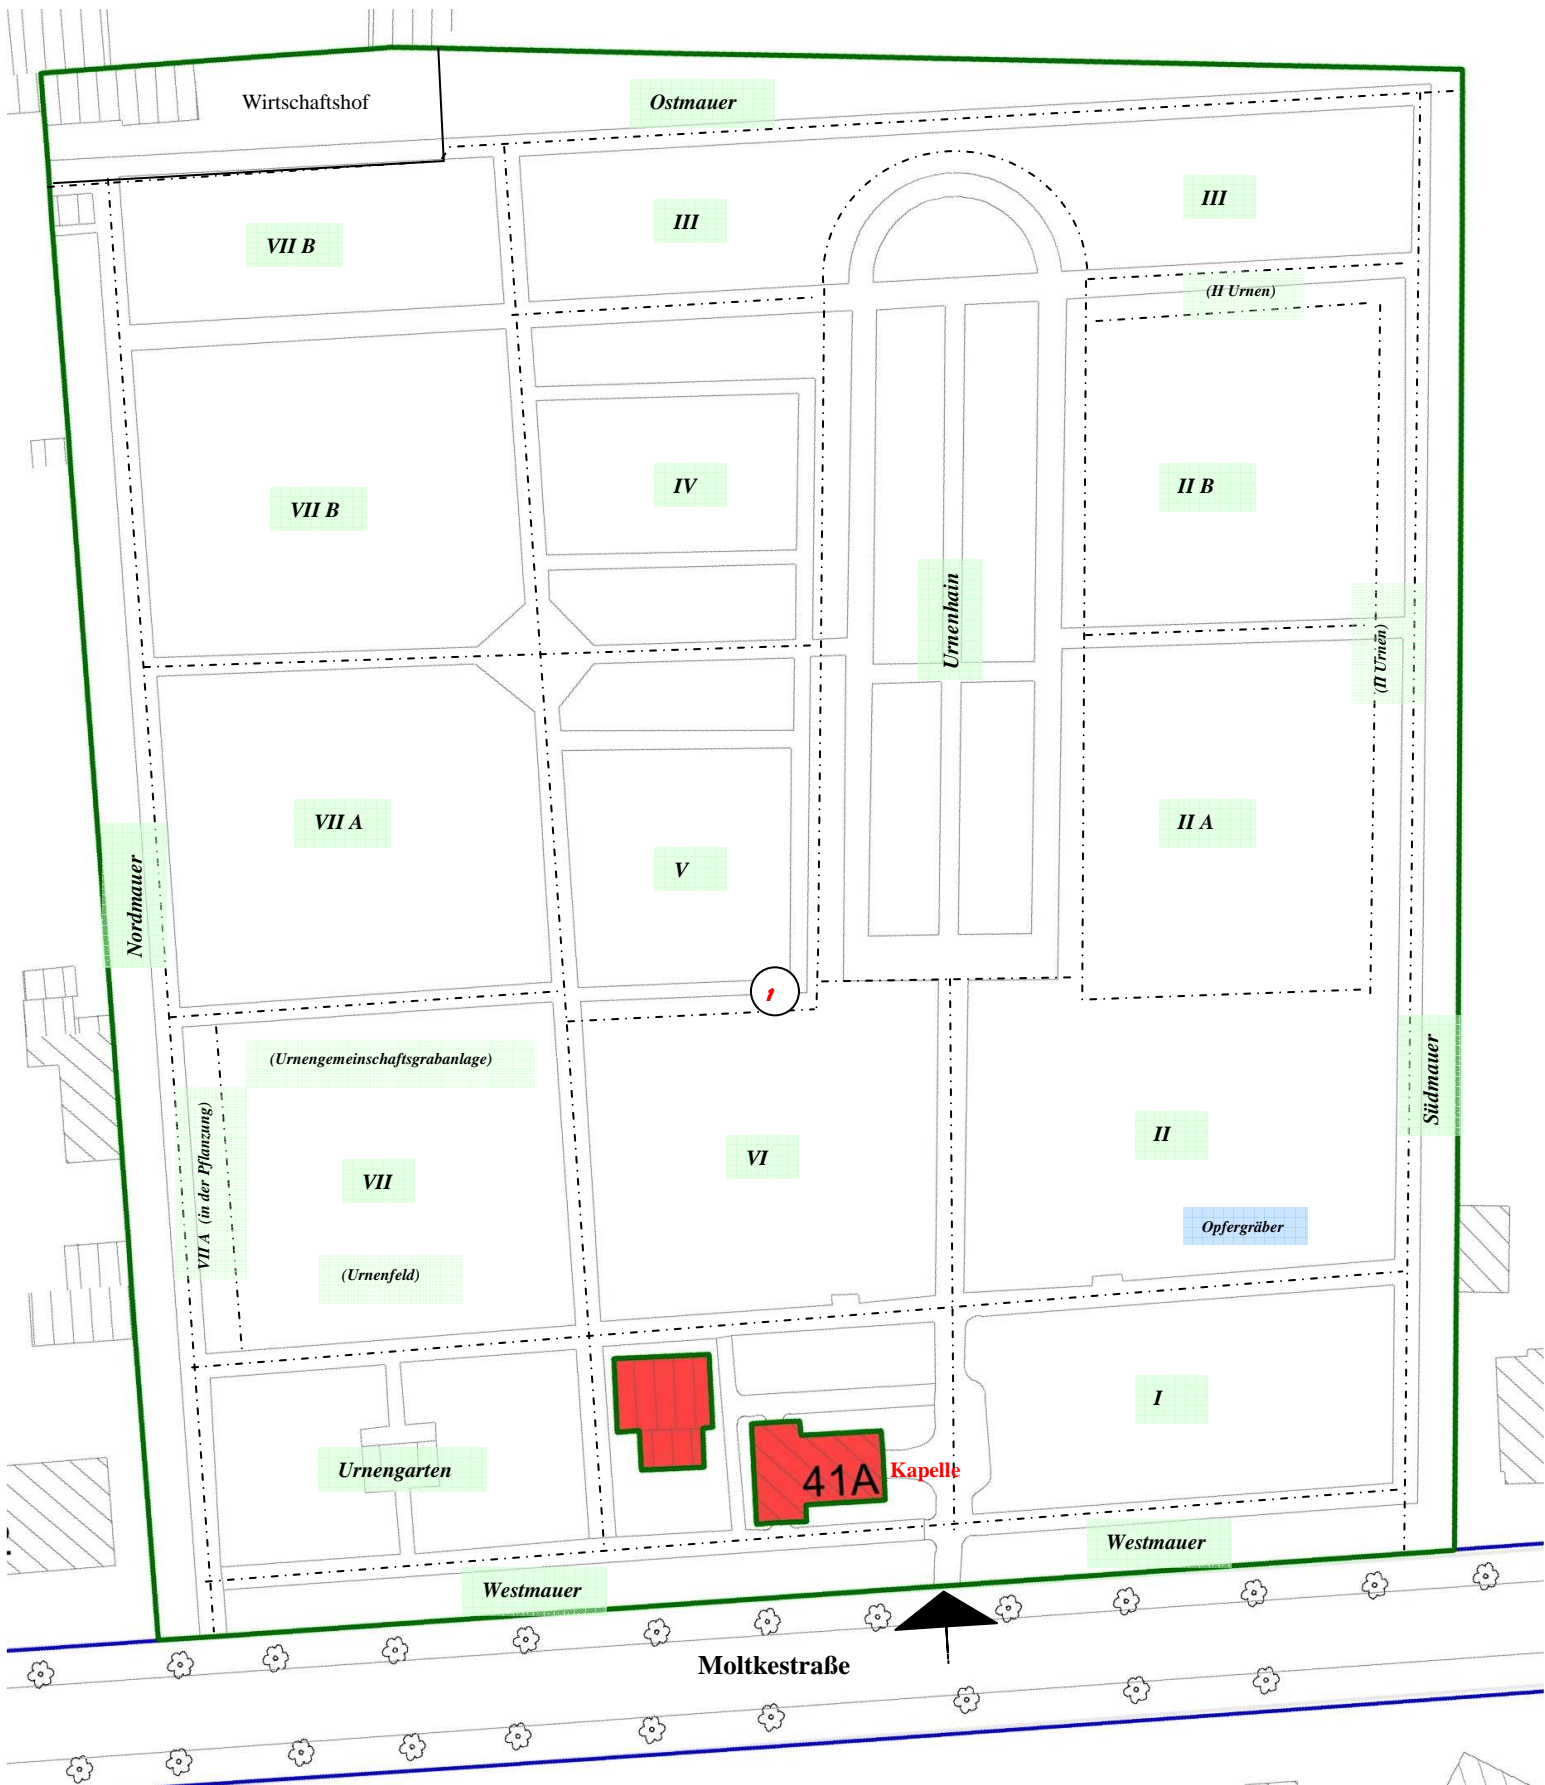

Übersichtsplan Friedhof Lichterfelde, Moltkestraße 41A

- Grabfeldbegrenzung
- II Bezeichnung des Grabfeldes
- Lage einer Ehrengrabstätte
- Opfergrüber geschlossene Begräbnisstätte der Opfer von Krieg und Gewaltherrschaft

Ehrengrabstätten des Landes Berlin

auf dem landeseigenen **Friedhof Lichterfelde, Moltkestraße** 41 A, 12203 Berlin

Plan nr.	Name, Vornamen		Geburtsdatum	Sterbedatum	Grablage Abt.-Nr.
1	Tiburtius, Prof. Joachim	Hochschullehrer, Politiker, Senator für Volksbildung (1951-1963)	11.08.1889	27.05.1967	V - WR I - 8

Stand: 08.02.2014