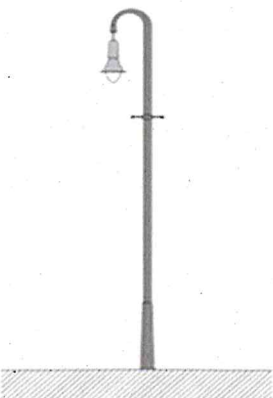

Friedrichshain-Kreuzberg

- Lindenstraße

Mitte

- Großer Stern
- Schlossbrücke
- Liebknechtbrücke

div. Zier/-Modelleuchte

In diversen Straßen Berlins

**Aufsatzleuchte
BAMAG U 7**

Gashängeleuchte

Gasreihenleuchte

Modellleuchte

Gasleuchten

Standorte siehe FIS-Broker