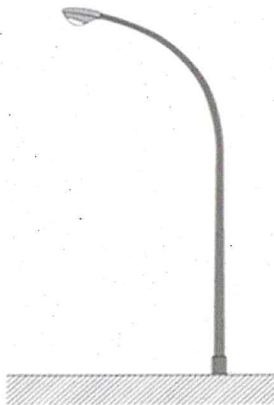

Friedrichshain-Kreuzberg

- Lindenstraße

Mitte

- Großer Stern
- Schlossbrücke
- Liebknechtbrücke

div. Zier/-Modelleuchte

In diversen Straßen Berlins

**Aufsatzleuchte
BAMAG U 7**

Gashängeleuchte

Gasreihenleuchte

Modellleuchte

Gasleuchten

Standorte siehe FIS-Broker