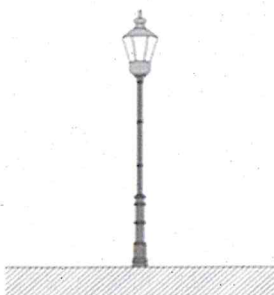

Friedrichshain-Kreuzberg

- Lindenstraße

Mitte

- Großer Stern
- Schlossbrücke
- Liebknechtbrücke

div. Zier/-Modelleuchte

In diversen Straßen Berlins

**Aufsatzleuchte
BAMAG U 7**

Gashängeleuchte

Gasreihenleuchte

Modellleuchte

Gasleuchten

Standorte siehe FIS-Broker