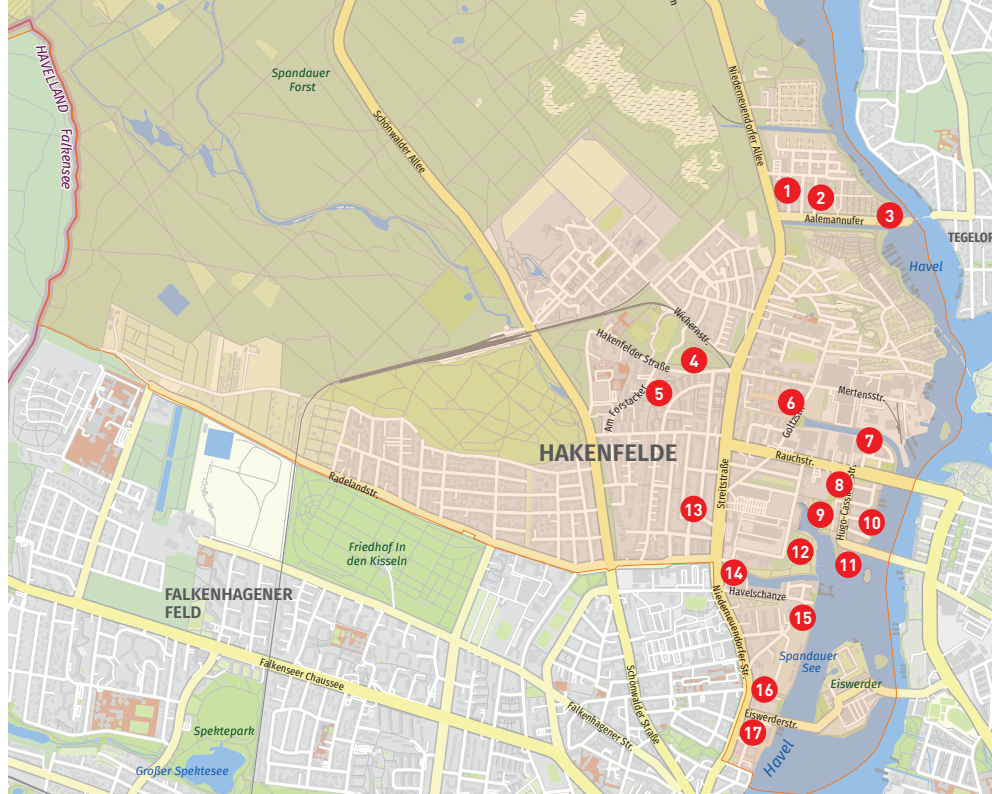

## Spandaus schönste Spielplätze!

**Hakenfelde**

Hallo,  
Euer Spielplatzheft zeigt Euch heute,  
dass Kinder in Spandau gut spielen können.  
Das ist uns sehr wichtig. In diesem

Heft findet Ihr eine Übersicht der verschiedenen  
Spielangebote in Eurem Kiez.

# Hakenfelde

- 1 Aalemannufer / Am Teufelsbruch
- 2 Aalemannufer / Zu den Fichtewiesen
- 3 Aalemannufer / Anlegestelle
- 4 „Zwergenwelt“ Waldpark Hakenfelder Straße
- 5 Am Forstacker / Walldürner Weg
- 6 Goltzstraße/Pepitapromenade
- 7 Boca-Raton-Straße / Maselake-Kanal
- 8 „Am alten Kabelwerk“ Poelzigpark/Hugo-Cassirer-Str.
- 9 Havelwiesen / Hugo-Cassirer-Straße
- 10 An der Havelspitze / Franz-Meyer-Straße
- 11 An der Südspitze / Uferpromenade
- 12 Am Maselakepark
- 13 Wandsdorfer Platz
- 14 „Fischerbucht“ Hohenzollernpark Havelschanze
- 15 Schützenstraße
- 16 „Eine Welt“ Parkstraße
- 17 Krienicke Steig / Paula-Hirschfeldt-Steig