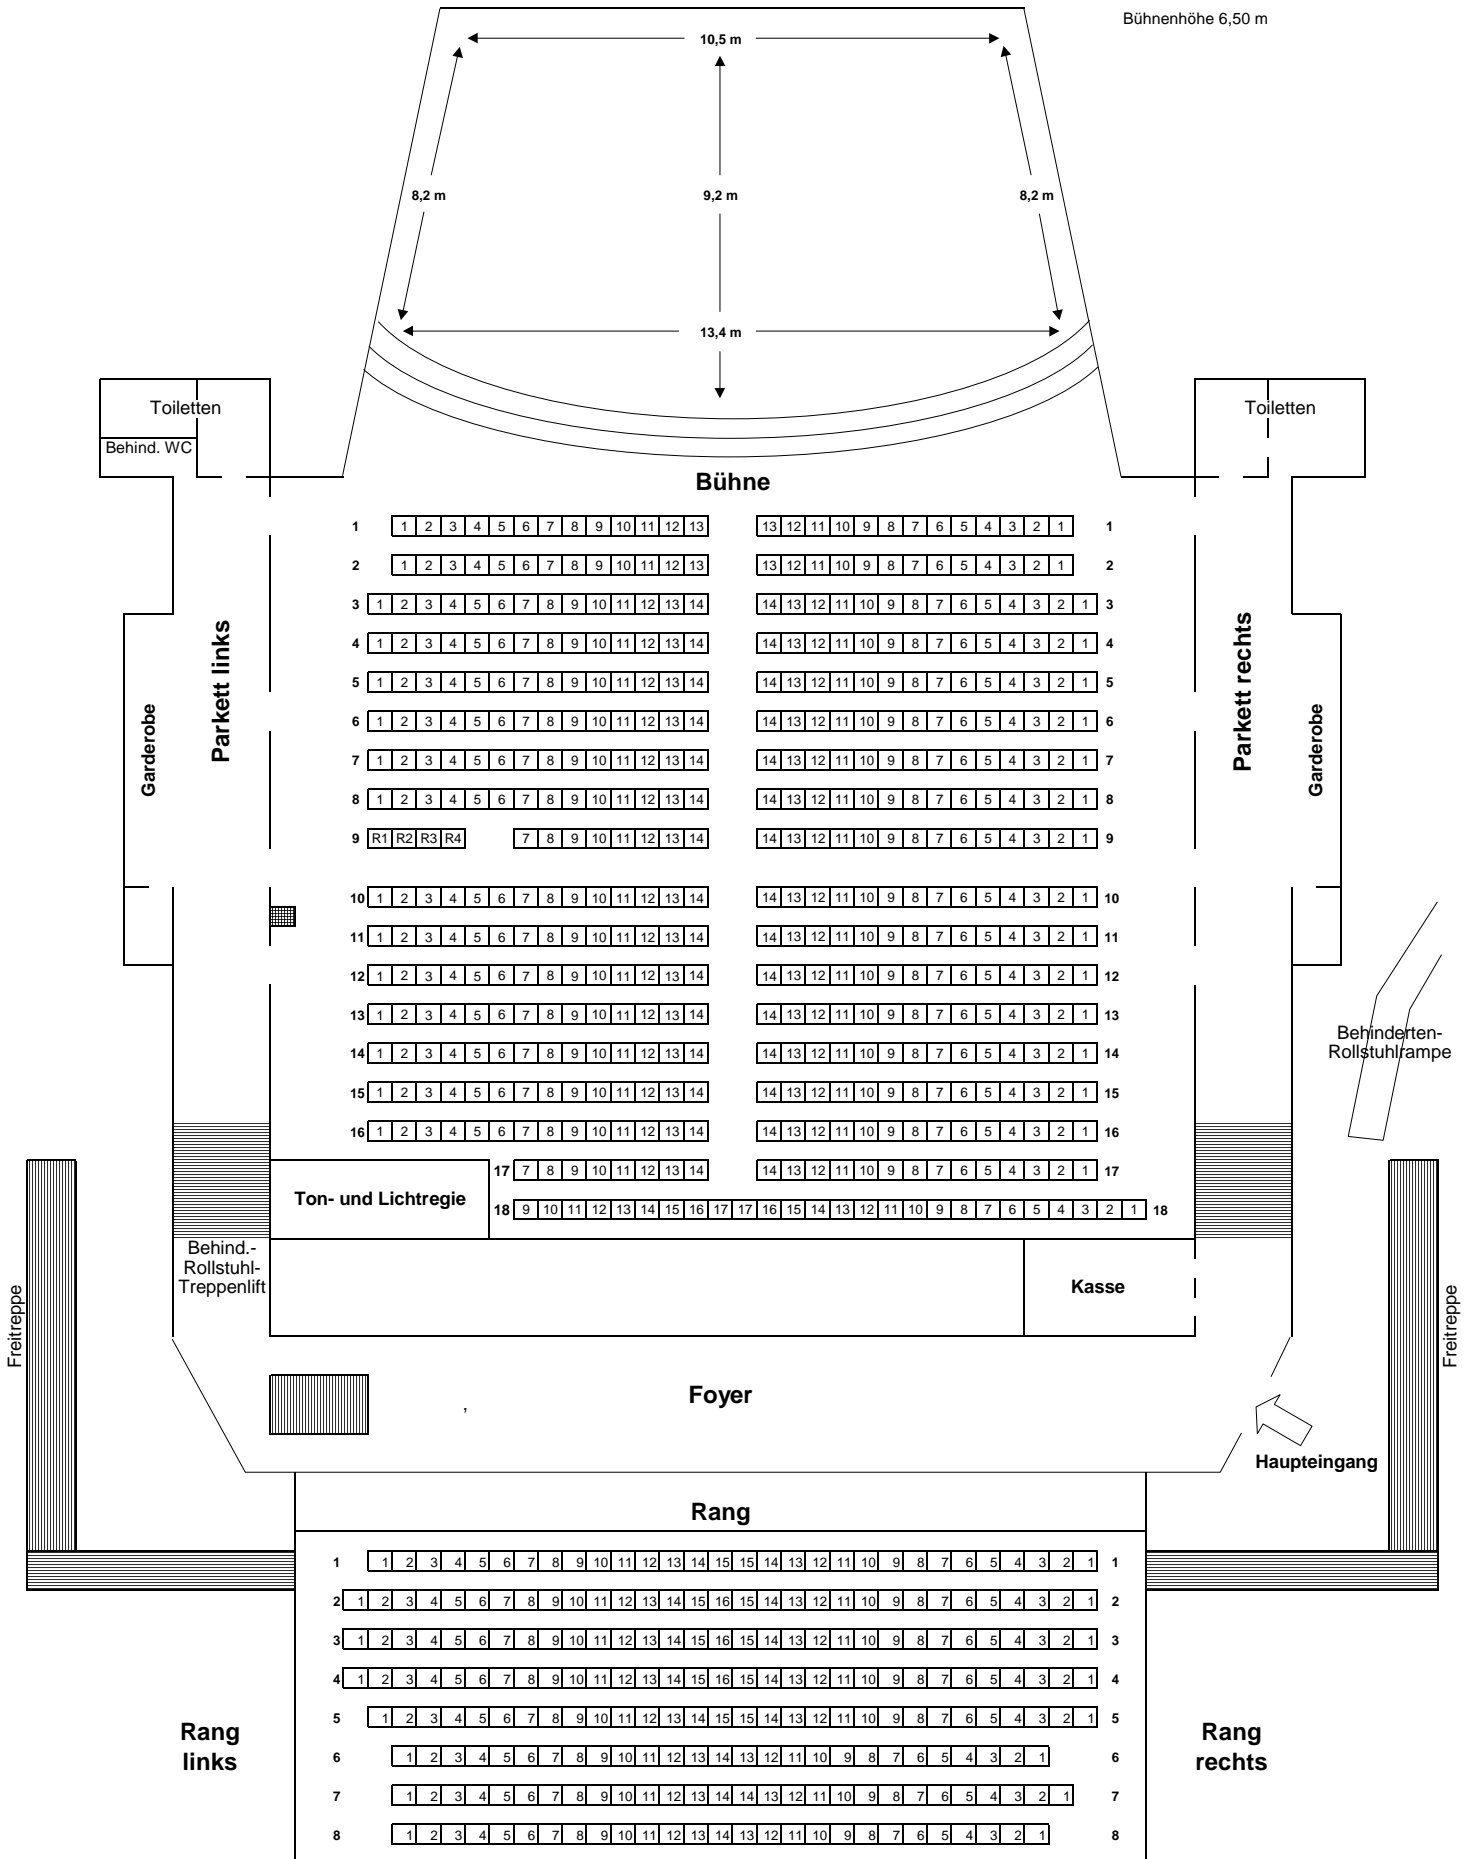

Ernst-Reuter-Saal

Bühnenhöhe 6,50 m

725 Plätze insgesamt

incl. **Rx** = 4 Rollstuhlplätze

490 Parkett

KL = 1 Klappsitz und
Vorführtechnikplatz

235 Rang