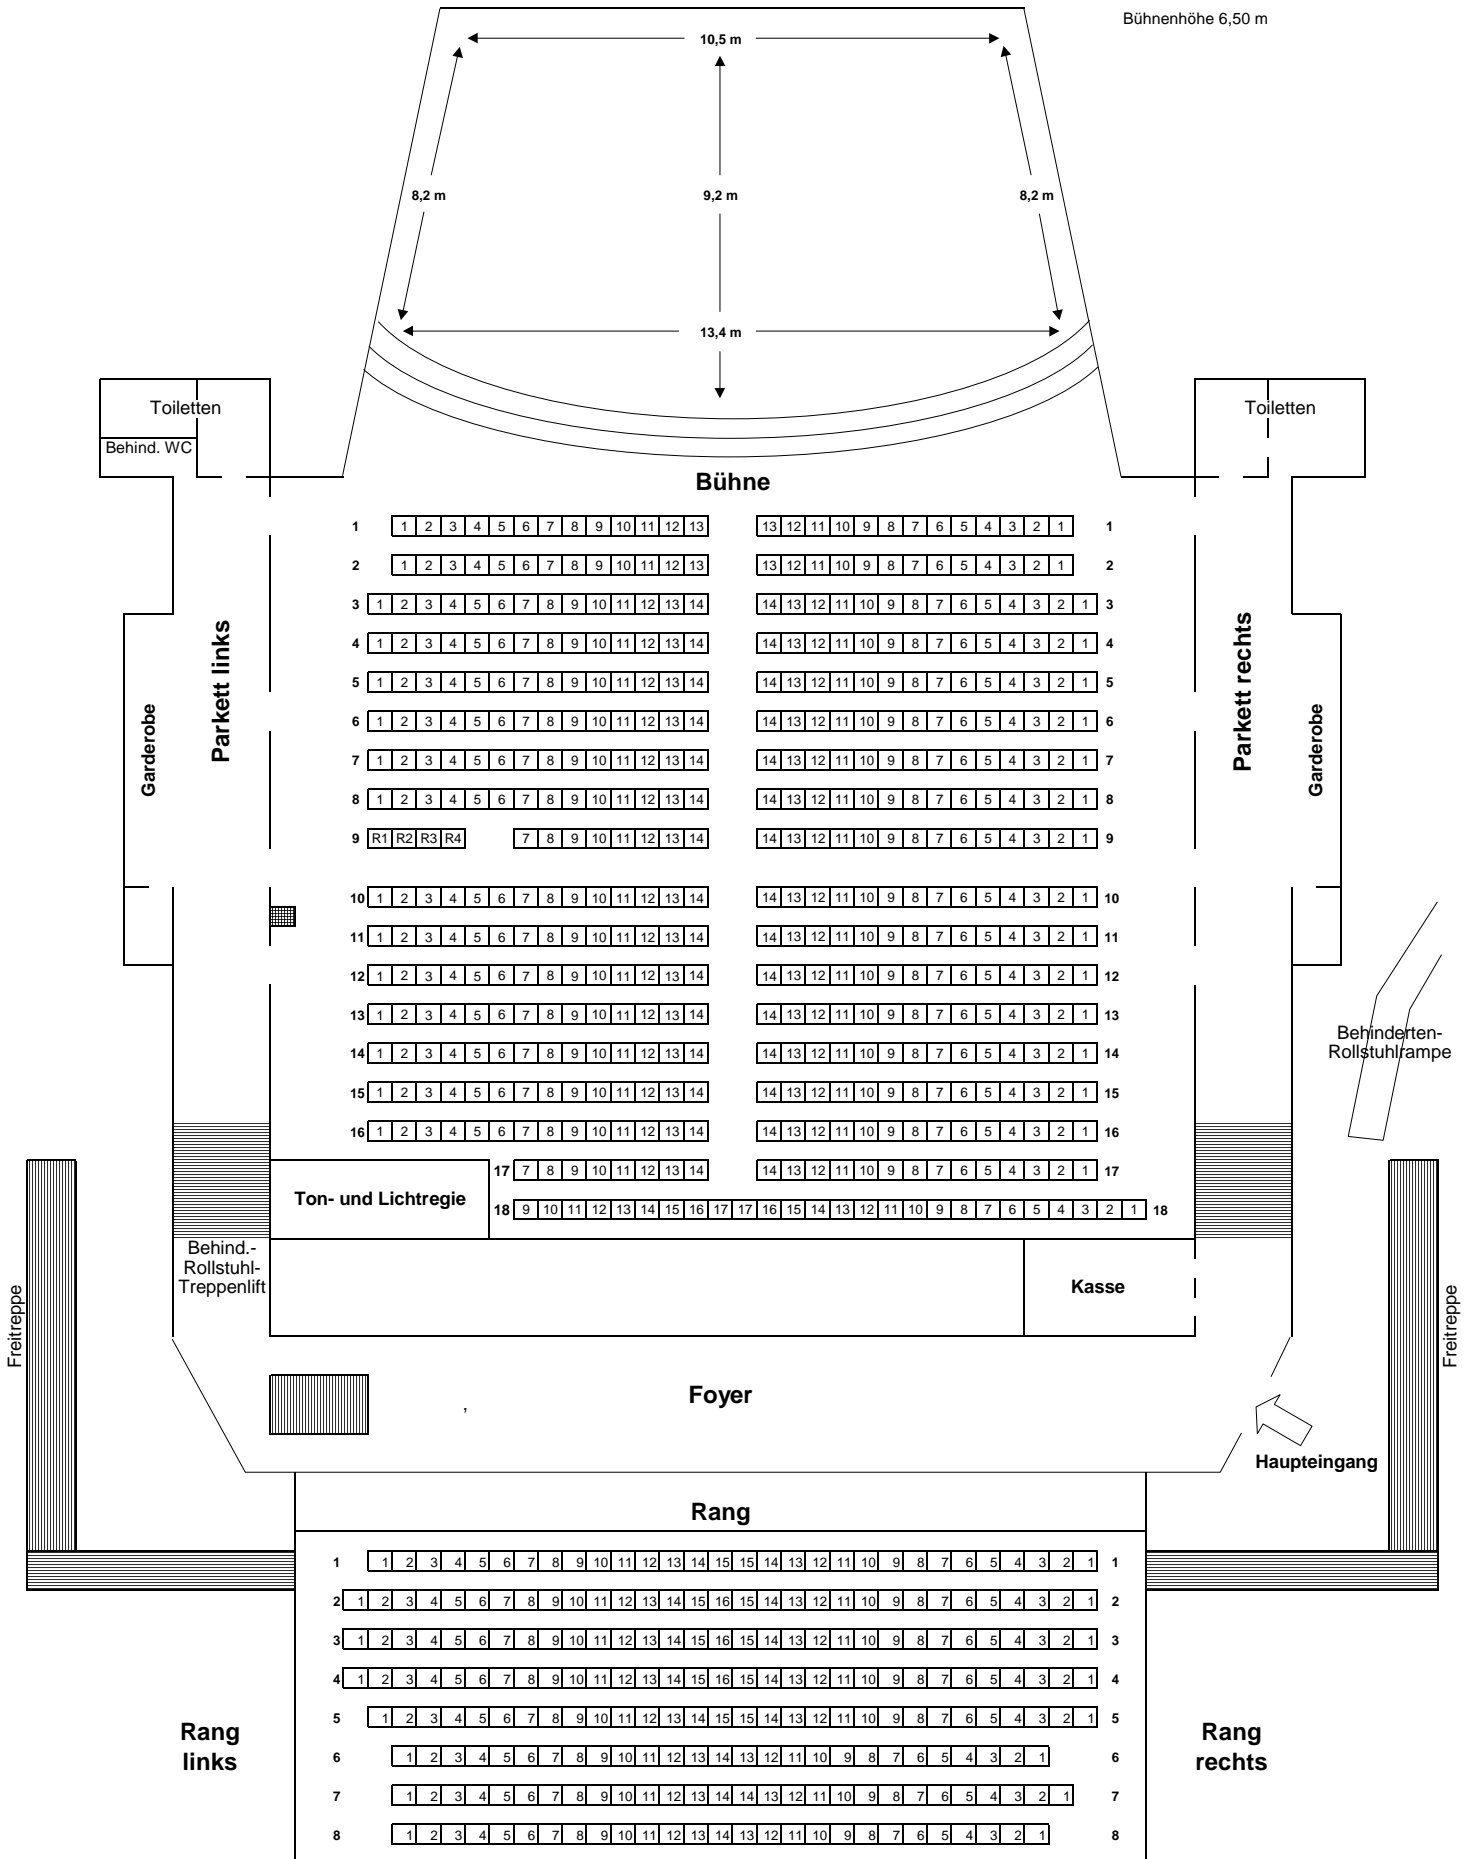

# Ernst-Reuter-Saal

Bühnenhöhe 6,50 m

**725 Plätze insgesamt**

incl. **Rx** = 4 Rollstuhlplätze

490 Parkett

**KL** = 1 Klappsitz und  
Vorführentechnikplatz

235 Rang