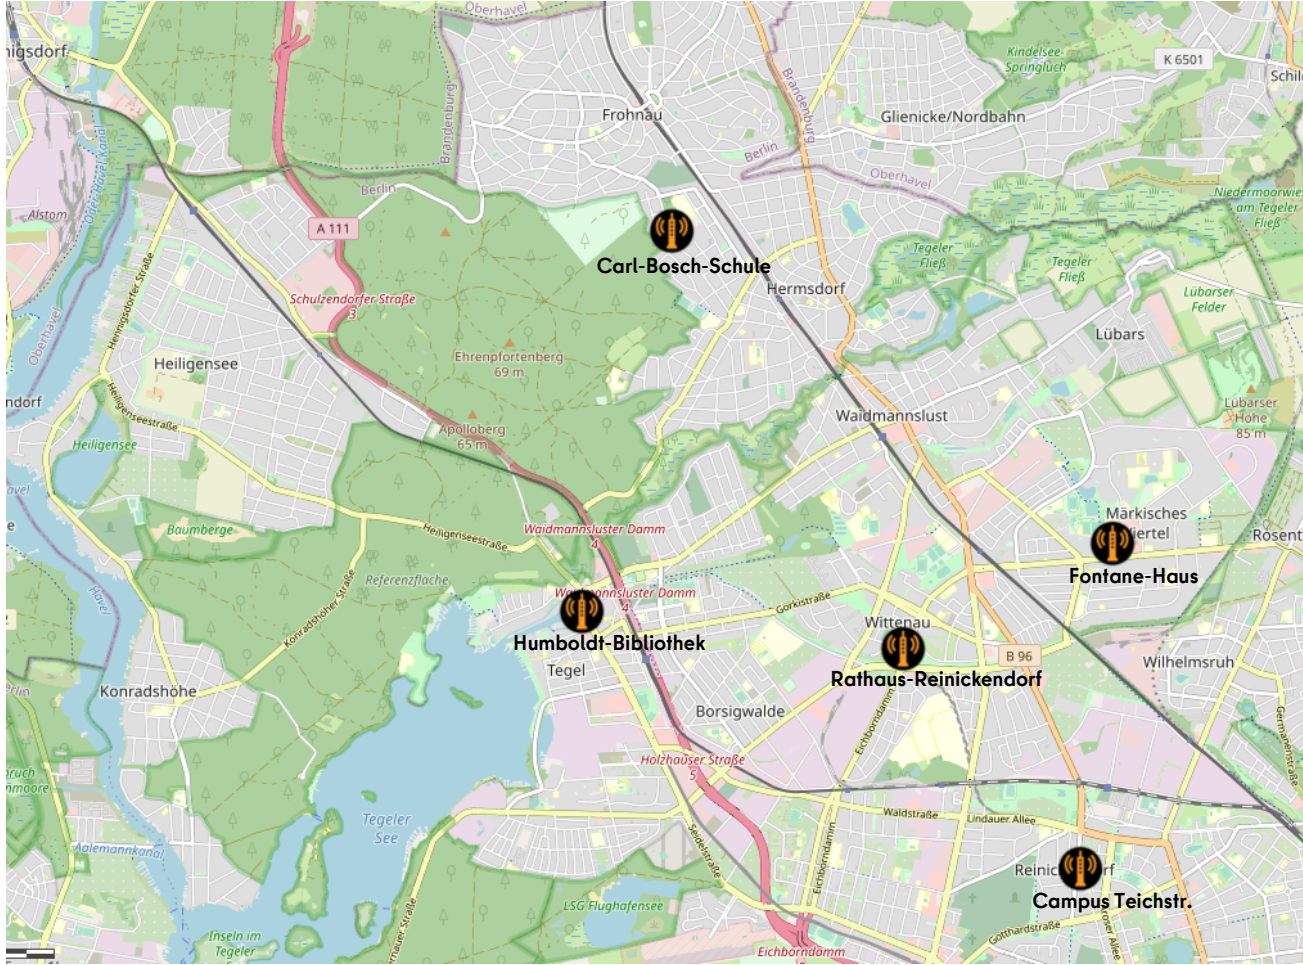

## AFET KORUMA ALANI YERLERİ (KAT-L)

- **Rathaus Reinickendorf**, Eichborndamm 215, 13437 Berlin
- **Bürgeramt Teichstraße** 65, 13407 Berlin
- **Humboldt-Bibliothek**, Karolinenstr. 19, 13507 Berlin
- **Carl-Bosch-Schule**, Frohnauer Str. 74, 13467 Berlin
- **Fontane-Haus**, Königshorster Str. 6, 13439 Berlin