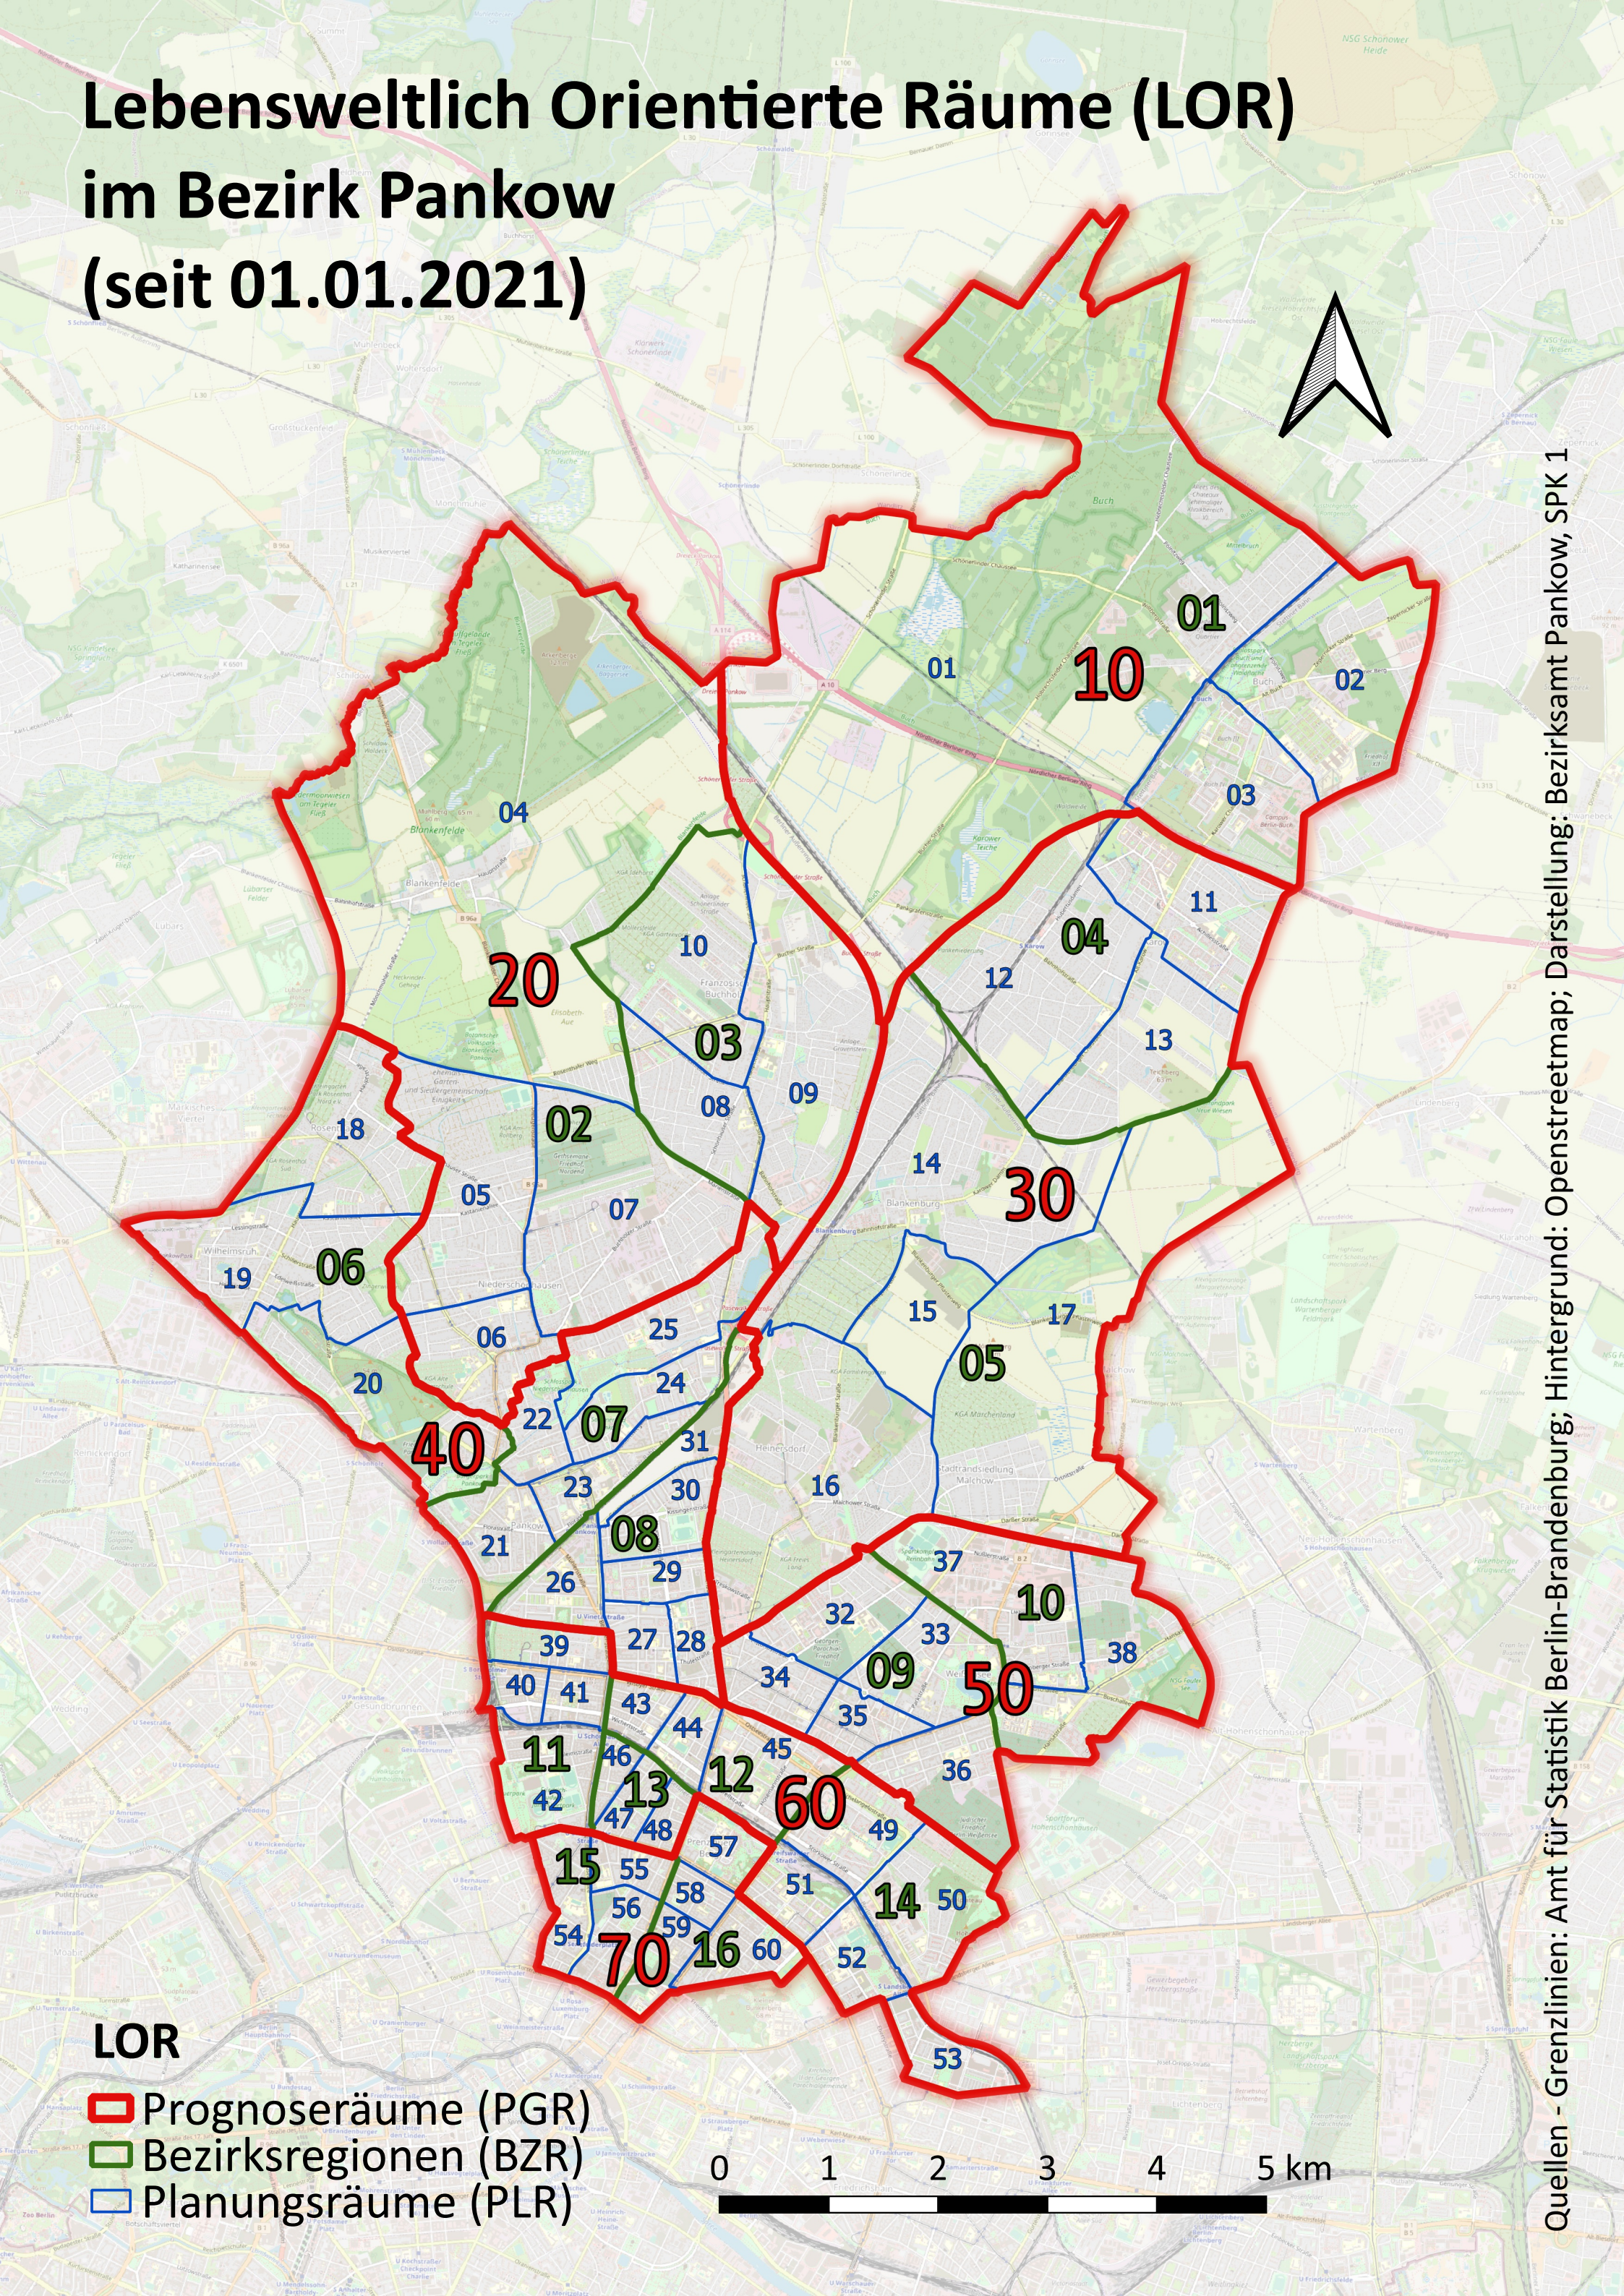

Lebensweltlich Orientierte Räume (LOR) im Bezirk Pankow (seit 01.01.2021)

LOR

- ▭ Prognoserräume (PGR)
- ▭ Bezirksregionen (BZR)
- ▭ Planungsräume (PLR)

0 1 2 3 4 5 km