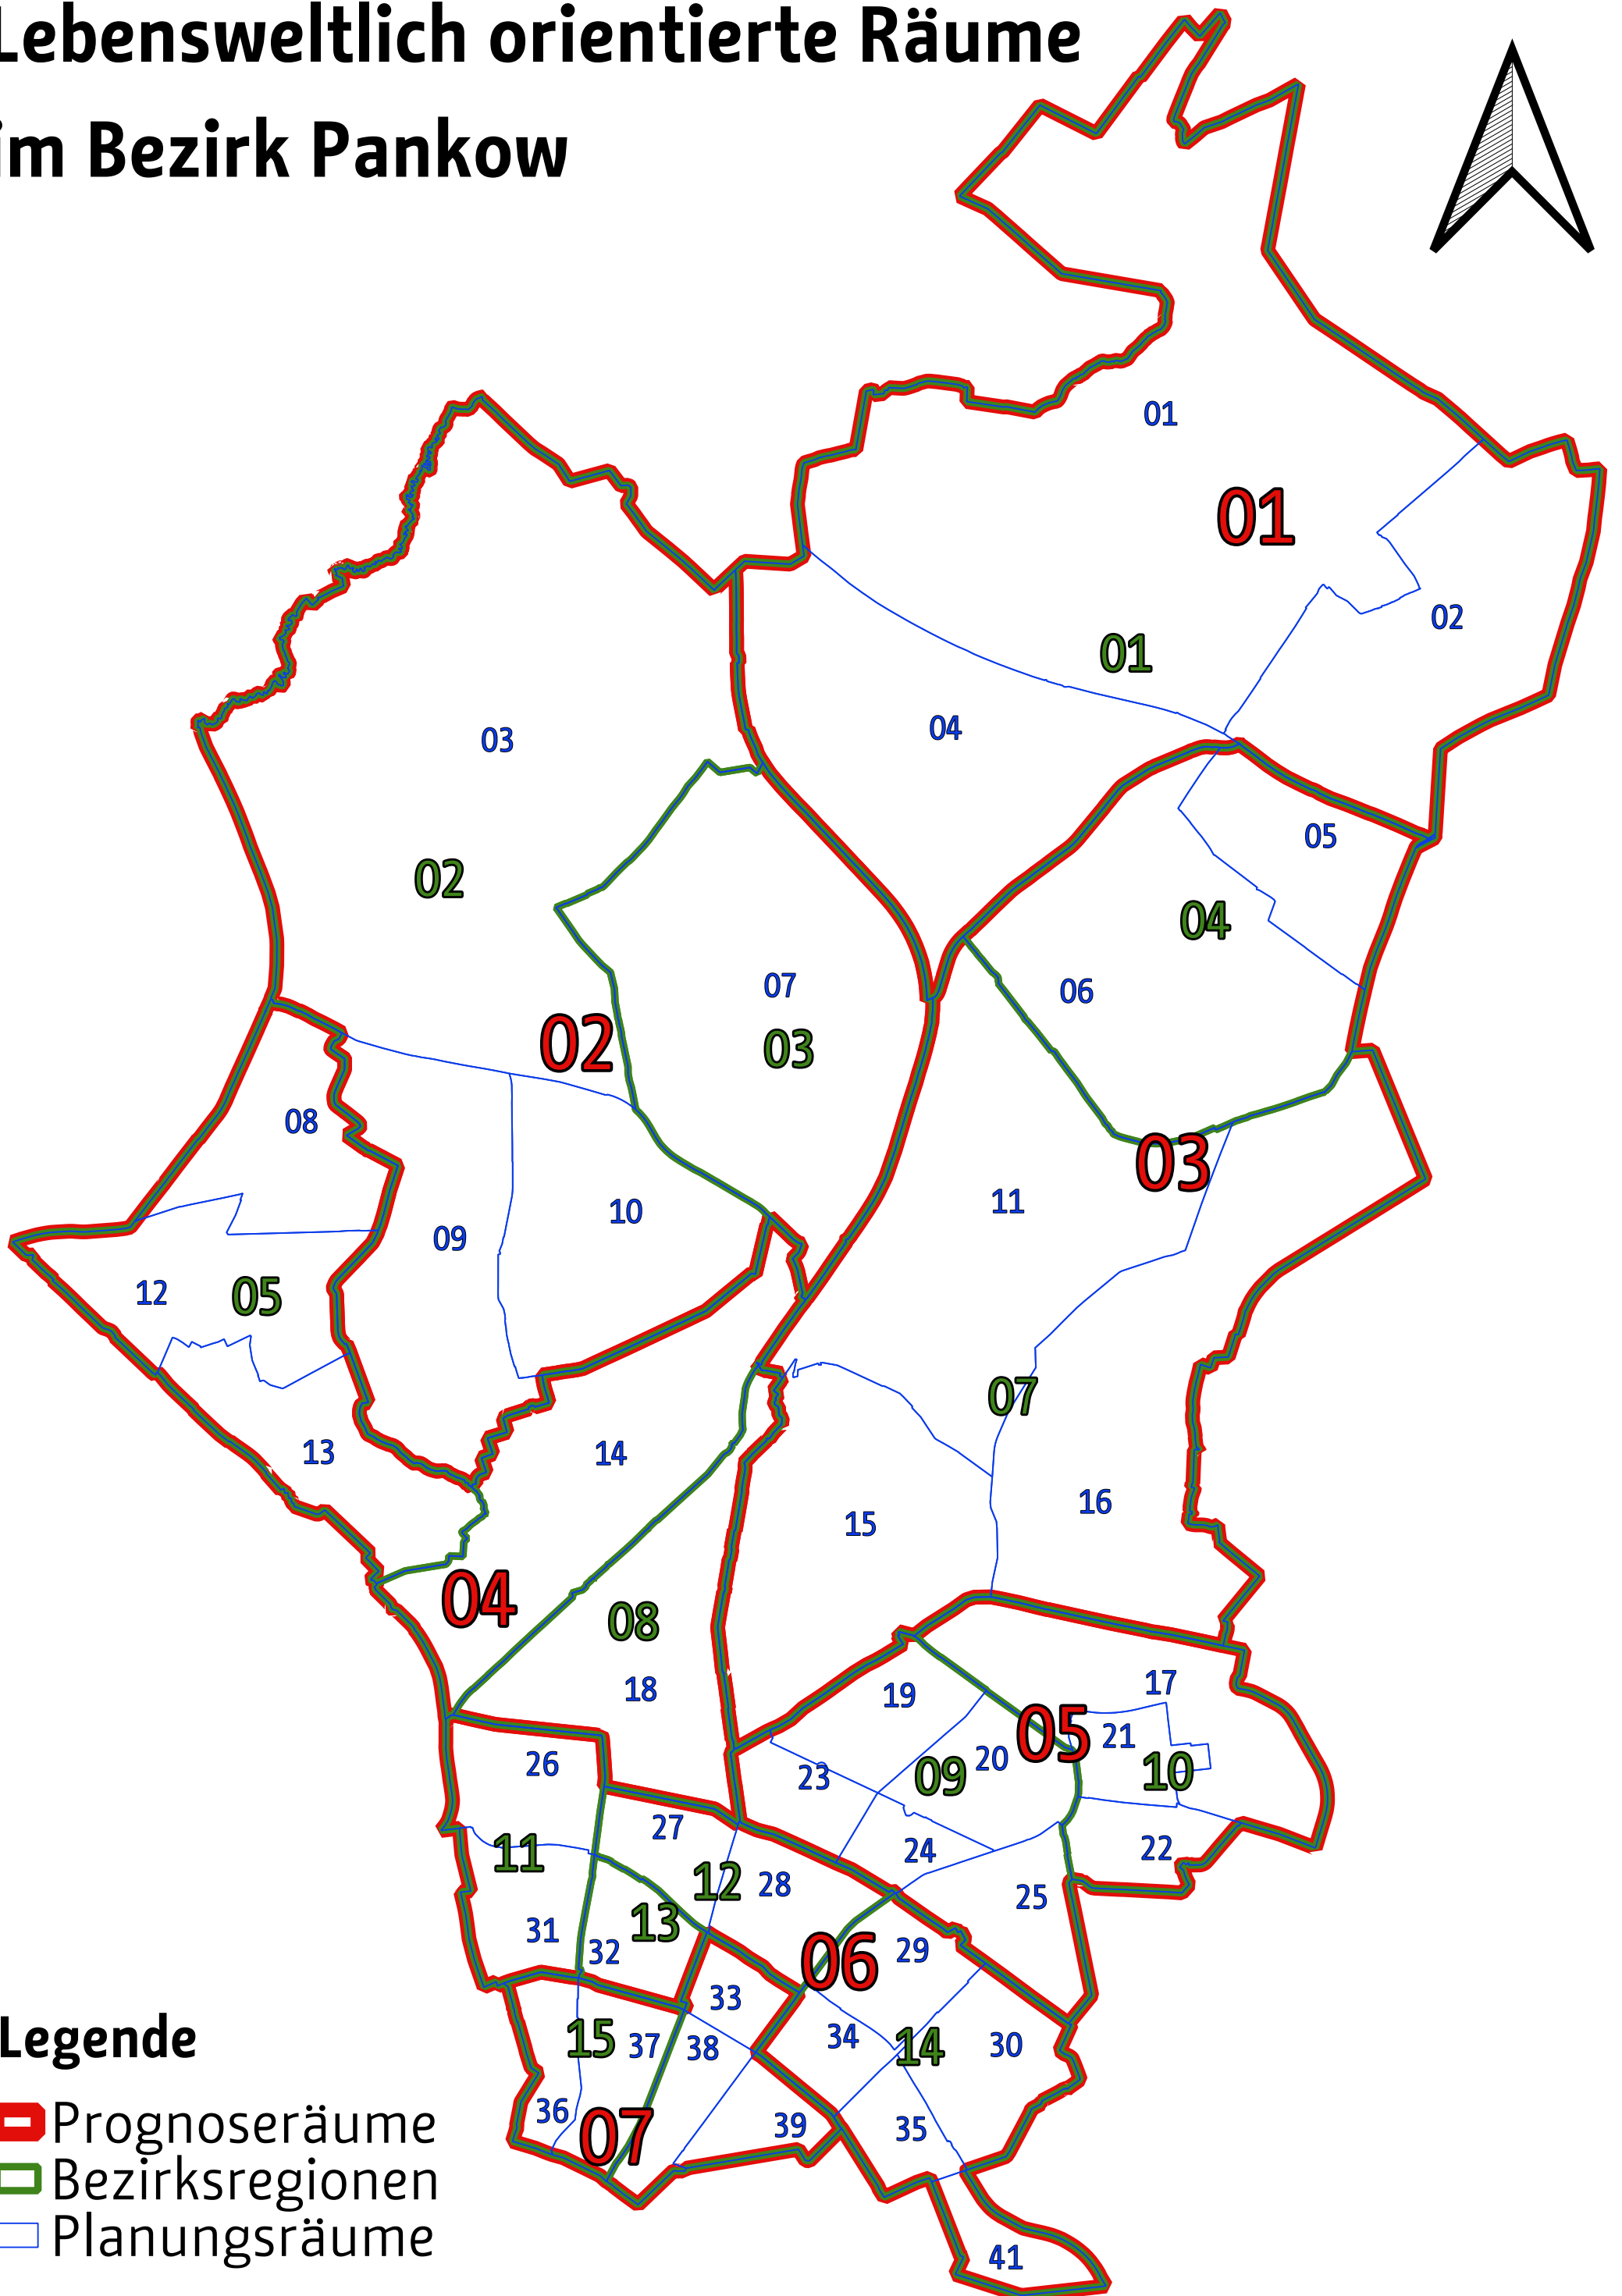

# Lebensweltlich orientierte Räume im Bezirk Pankow

## Legende

- Prognoseräume
- Bezirksregionen
- Planungsräume

Quelle: Amt für Statistik Berlin-Brandenburg;

Darstellung: BA Pankow (SPK 1)

0 1 2 3 4 km