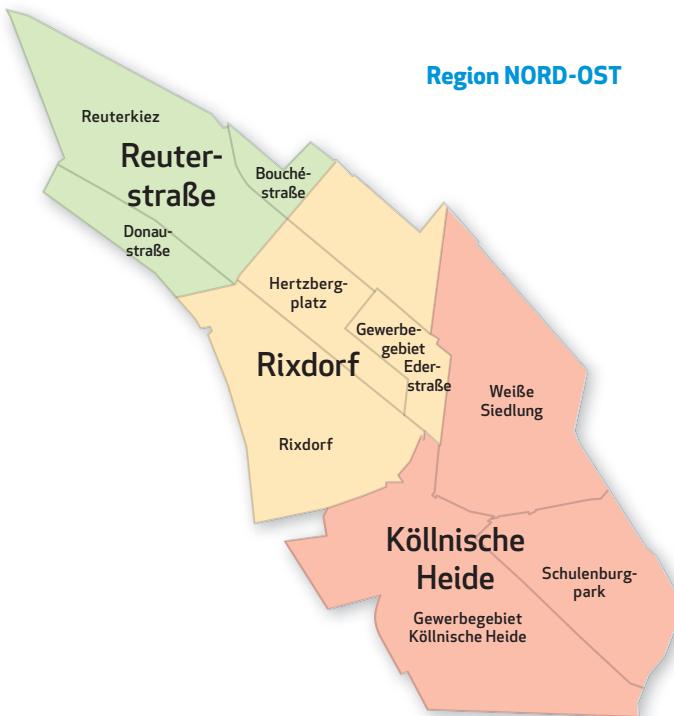

## Region NORD-OST

**Zentrales Krisentelefon für Kinder in Not**

☎ (030) 90239-55555

Montag bis Freitag von 8 – 18 Uhr

Außerhalb dieser Zeiten erfolgt Anrufweiterleitung an den Kindernotdienst.