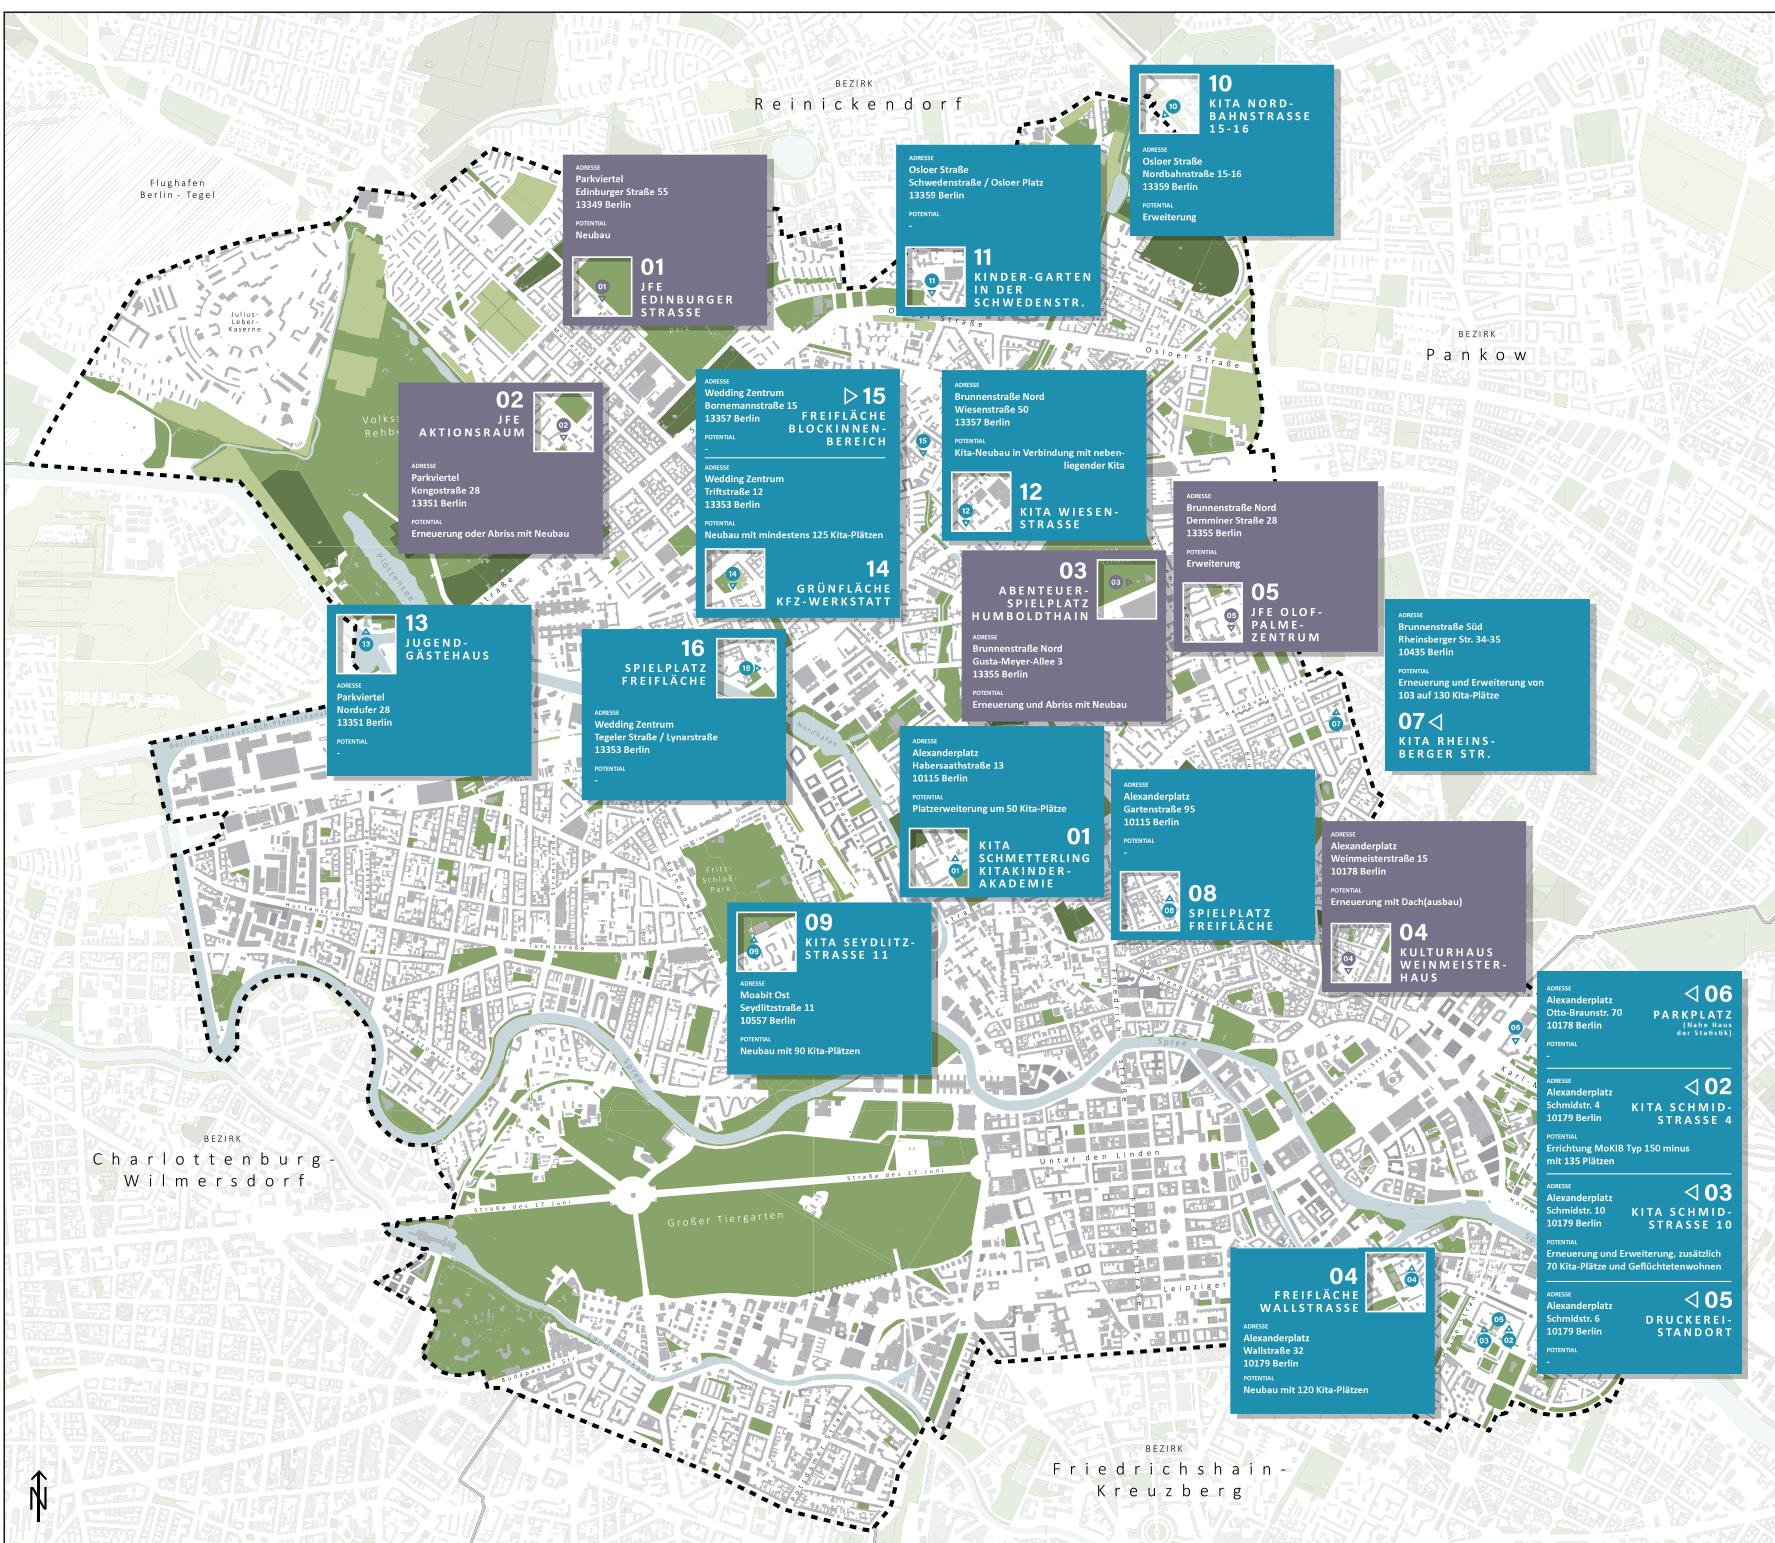

# FAHRPLAN ZUR GEWINNUNG VON JUGENDFREIZEIT-EINRICHTUNGEN UND KITA-STANDORTEN | BERLIN-MITTE

RAHMENKOORDINATION  
SOZIALE UND GRÜNE INFRASTRUKTUR

Stand: 19.10.2020  
Plangrundlage © Geoport Berlin / [3815823, 3815820, 3815817, 3855823, 3855820, 3855817, 3895823, 3895820, 3895817, 3935823, 3935820 und 3935817] und Senatsverwaltung für Stadtentwicklung und Wohnen Berlin, Abt. II / [NW1-3 NO1-4, MW1-3 und MO1-4], bearbeitet durch S.T.E.R.N. GmbH

maßstablos (DIN A3)

- Kindertagesstätten
- Jugendfreizeiteinrichtungen und Sonstiges
- Bezirke von Berlin
- Friedhofsanlagen
- Öffentliche Parkanlagen
- Kleingartenanlagen
- Gewässer
- Gebäude im Bestand | Gebäude in Planung

**01**  
JFE EDINBURGER STRASSE  
ADRESSE: Parkviertel Edinburger Straße 55 13349 Berlin  
POTENTIAL: Neubau

**11**  
KINDER-GARTEN IN DER SCHWEDENSTR.  
ADRESSE: Osloer Straße Schwedenstraße / Osloer Platz 13359 Berlin  
POTENTIAL: -

**03**  
KITA SCHMIDSTRASSE 10  
ADRESSE: Alexanderplatz Schmidstr. 10 10179 Berlin  
POTENTIAL: Erneuerung und Erweiterung, zusätzlich 70 Kita-Plätze und Geflüchtetenwohnen

**04**  
FREIFLÄCHE WALLSTRASSE  
ADRESSE: Alexanderplatz Wallstraße 32 10179 Berlin  
POTENTIAL: Neubau mit 120 Kita-Plätzen