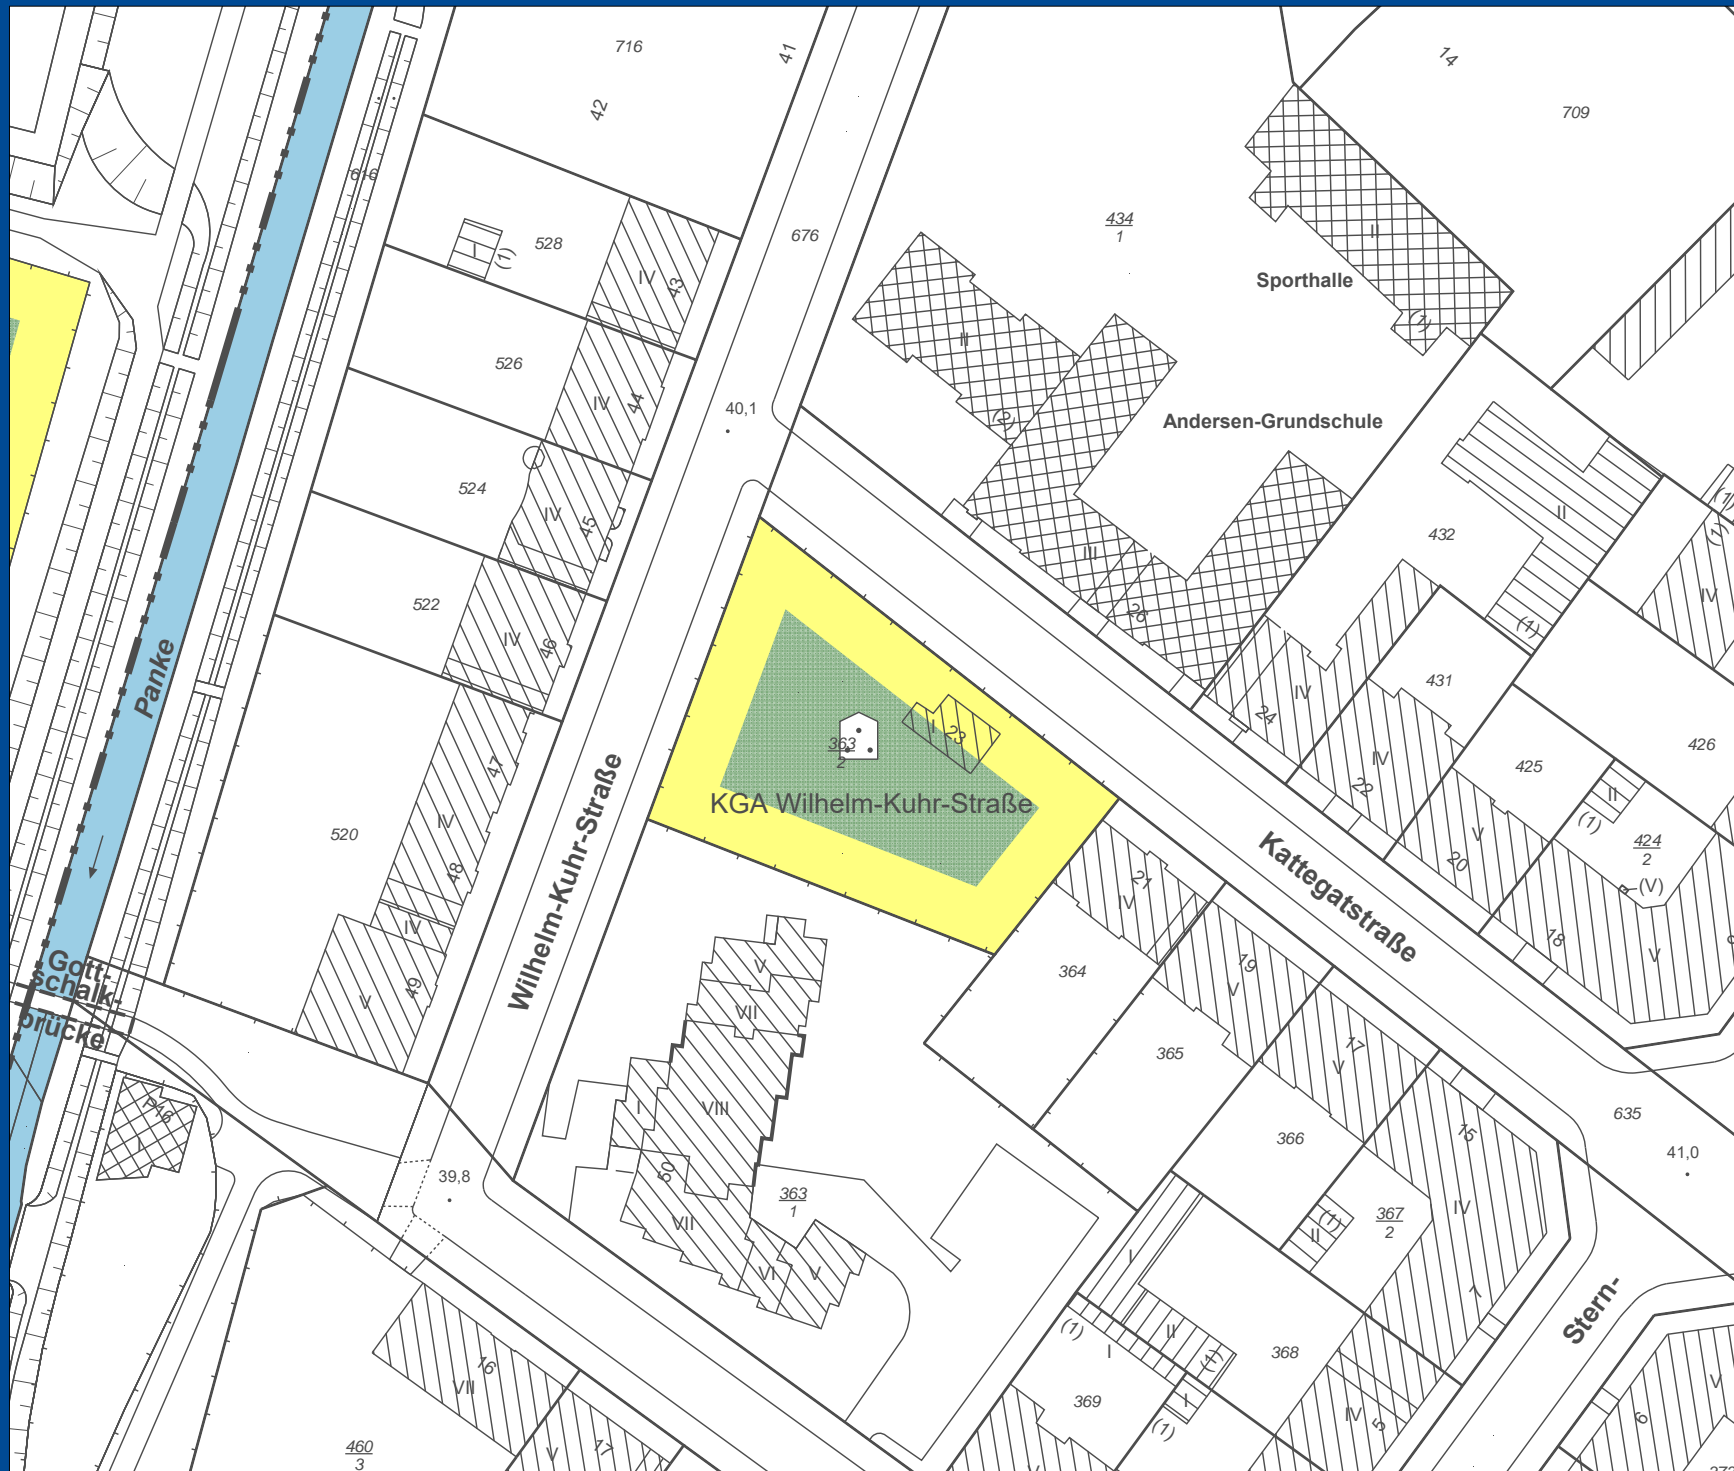

Kleingartenanlage
Wilhelm-Kuhr-Str.

Stand: 2019

Maßstab 1 : 1000

(Ausgabe-Format: A4)