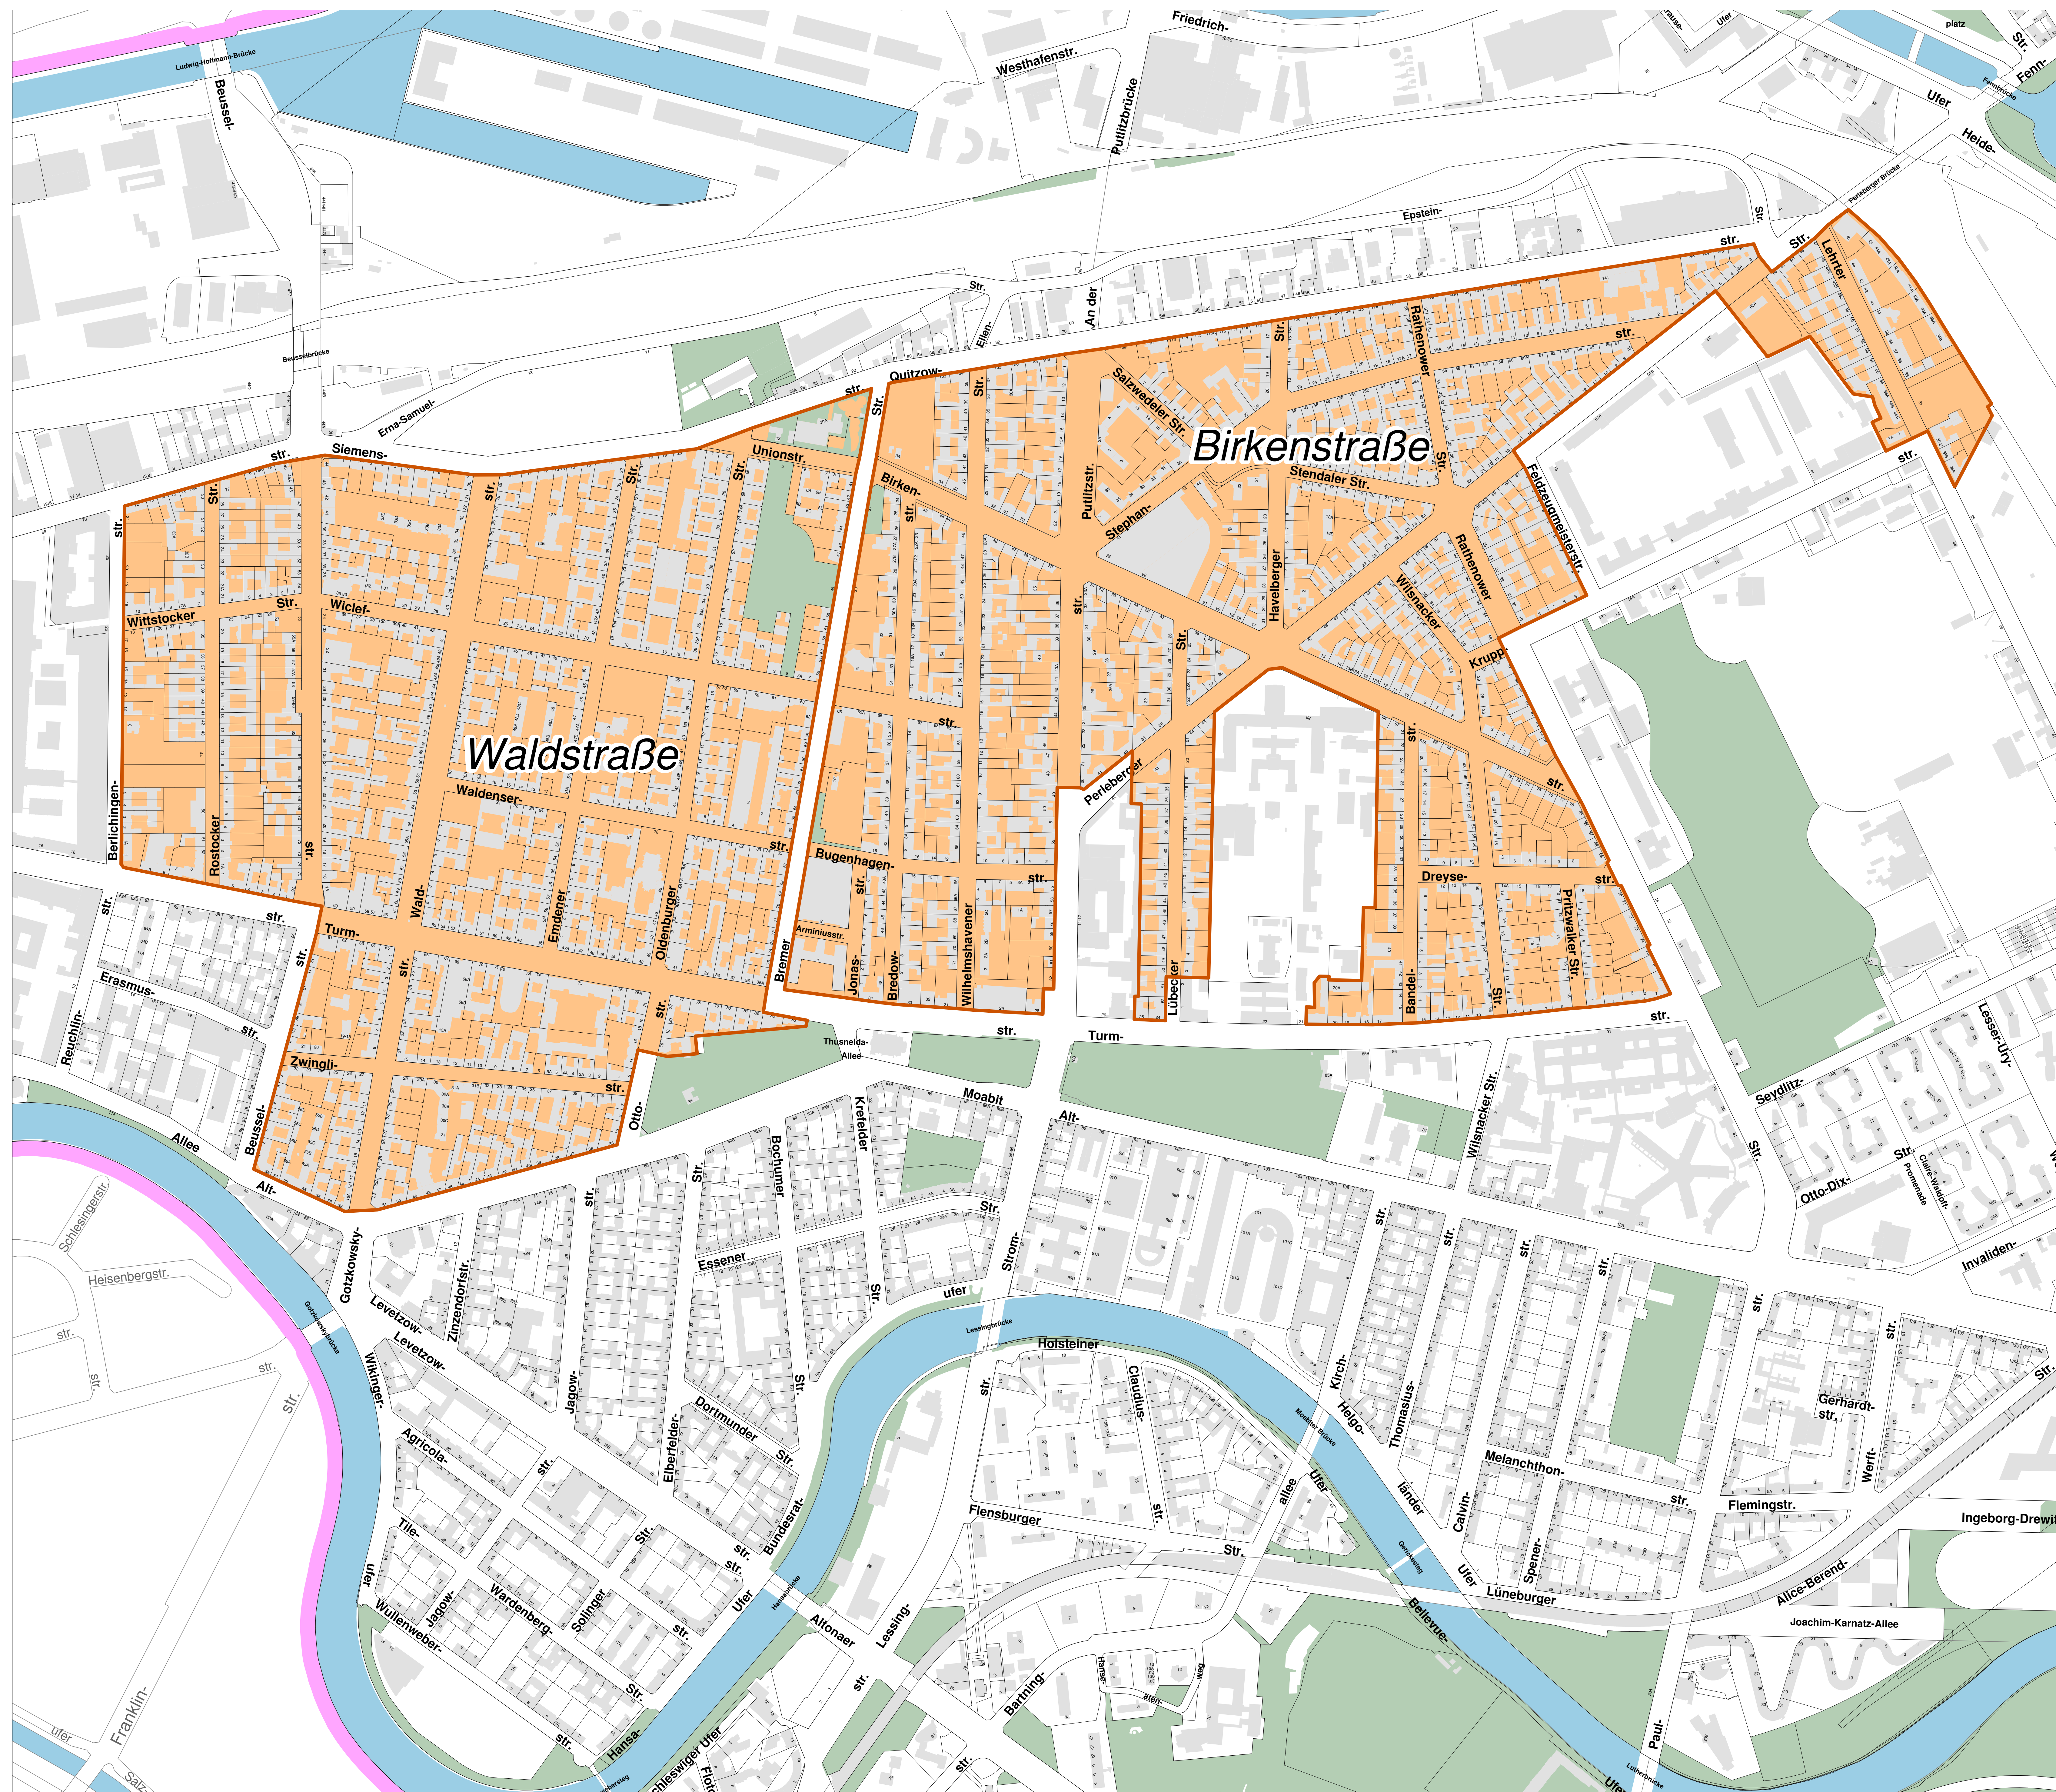

Milieuschutzgebiete
Moabit

Stand: Juni 2016

Maßstab 1 : 3000
0 50 100 150 200 250 m

(Ausgabe-Format: A0)

Hinweis:
Die inhaltliche und kartographische Bearbeitung erfolgte mit Unterstützung des Informationssystem
für Infrastruktur- und Standortplanung (ISIS).
Ergänzende Informationen zu den dargestellten Inhalten sind über das ISIS abrufbar.
Vervielfältigungen nur mit Erlaubnis des Herausgebers. Als Vervielfältigung gelten z.B. Nachdruck,
Fotokopie, Mikroverfilmung, Digitalisieren, Scannen sowie Speichern auf Datenträger.