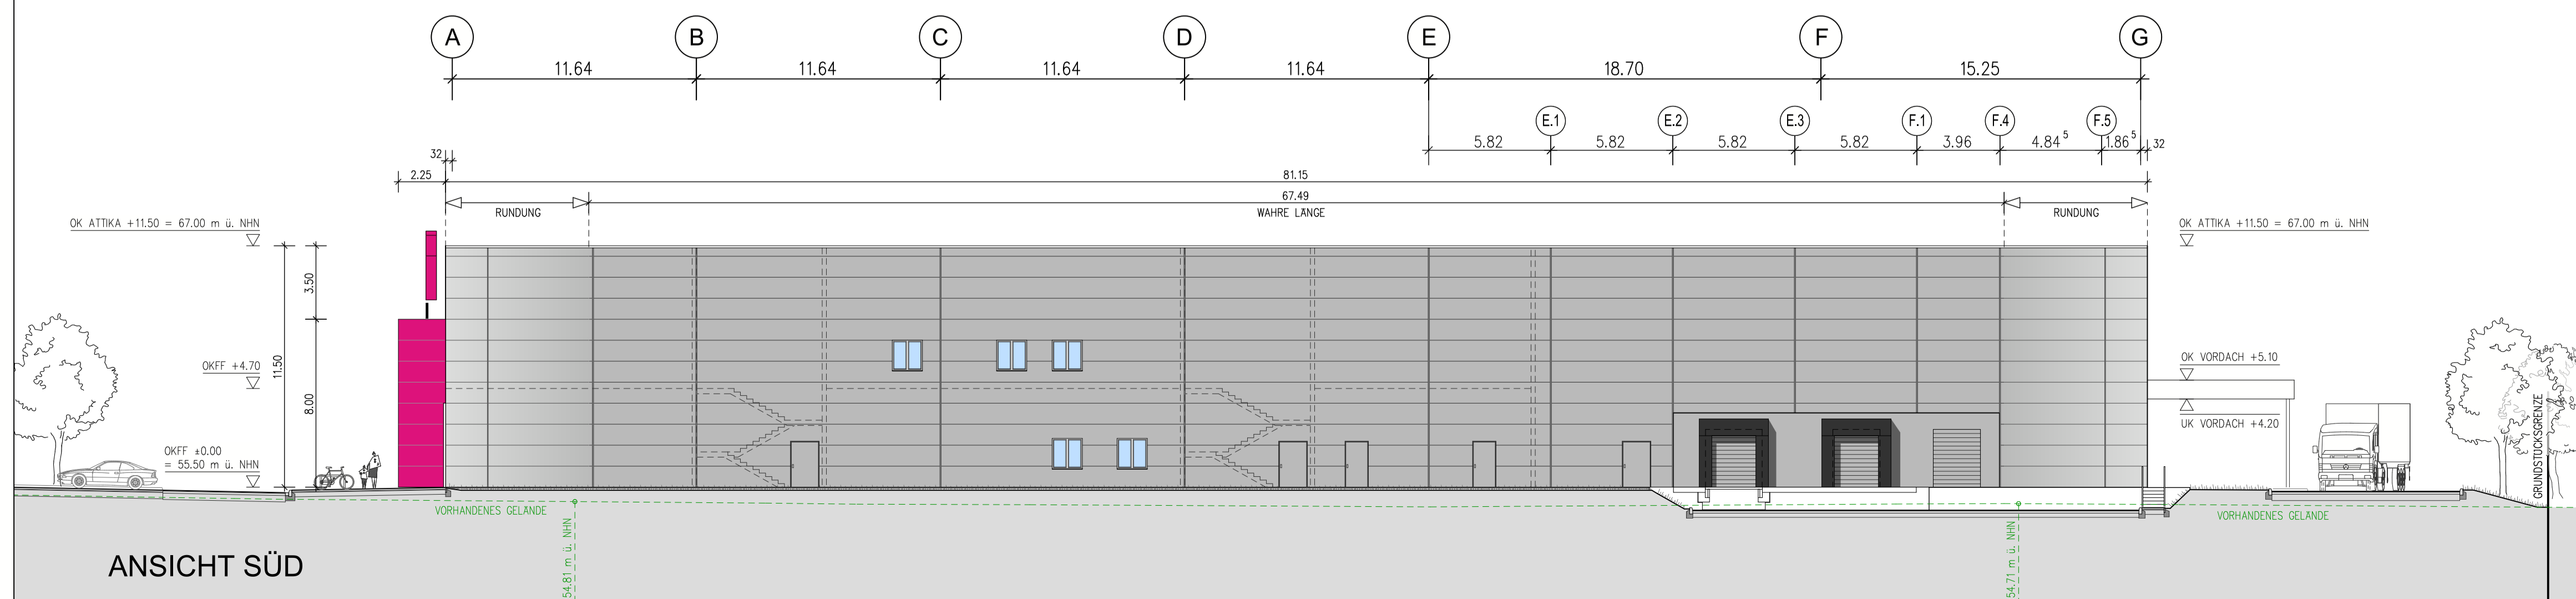

ANSICHT WEST

ANSICHT NORD

ANSICHT OST

ANSICHT SÜD

BAUANTRAG

BAUVORHABEN:
 NEUBAU PORTA MÖBEL, SB MÖBEL BOSS
 UND FACHMÄRKTE IN BERLIN-MAHLSDORF
 12823 BERLIN-MAHLSDORF

BAUHERR/-IN:
 PORTA OST V+V GmbH & Co. KG
 BAKENWEG 16-20
 32457 PORTA WESTFALICA

DARSTELLUNG:
 SB MÖBEL BOSS - ANSICHTEN

DATEI/PLAN:
 P-Berlin-Mahlsdorf/Bauantrag/2016-01-08_Austausch_Nachbauung/2016-01-08_Austausch_S12SE

PROJEKT-NR.:
 145-08/056

ZEICHNER/ARCHITEKT:
 OK, MG / TK

BAUHERR/-IN: