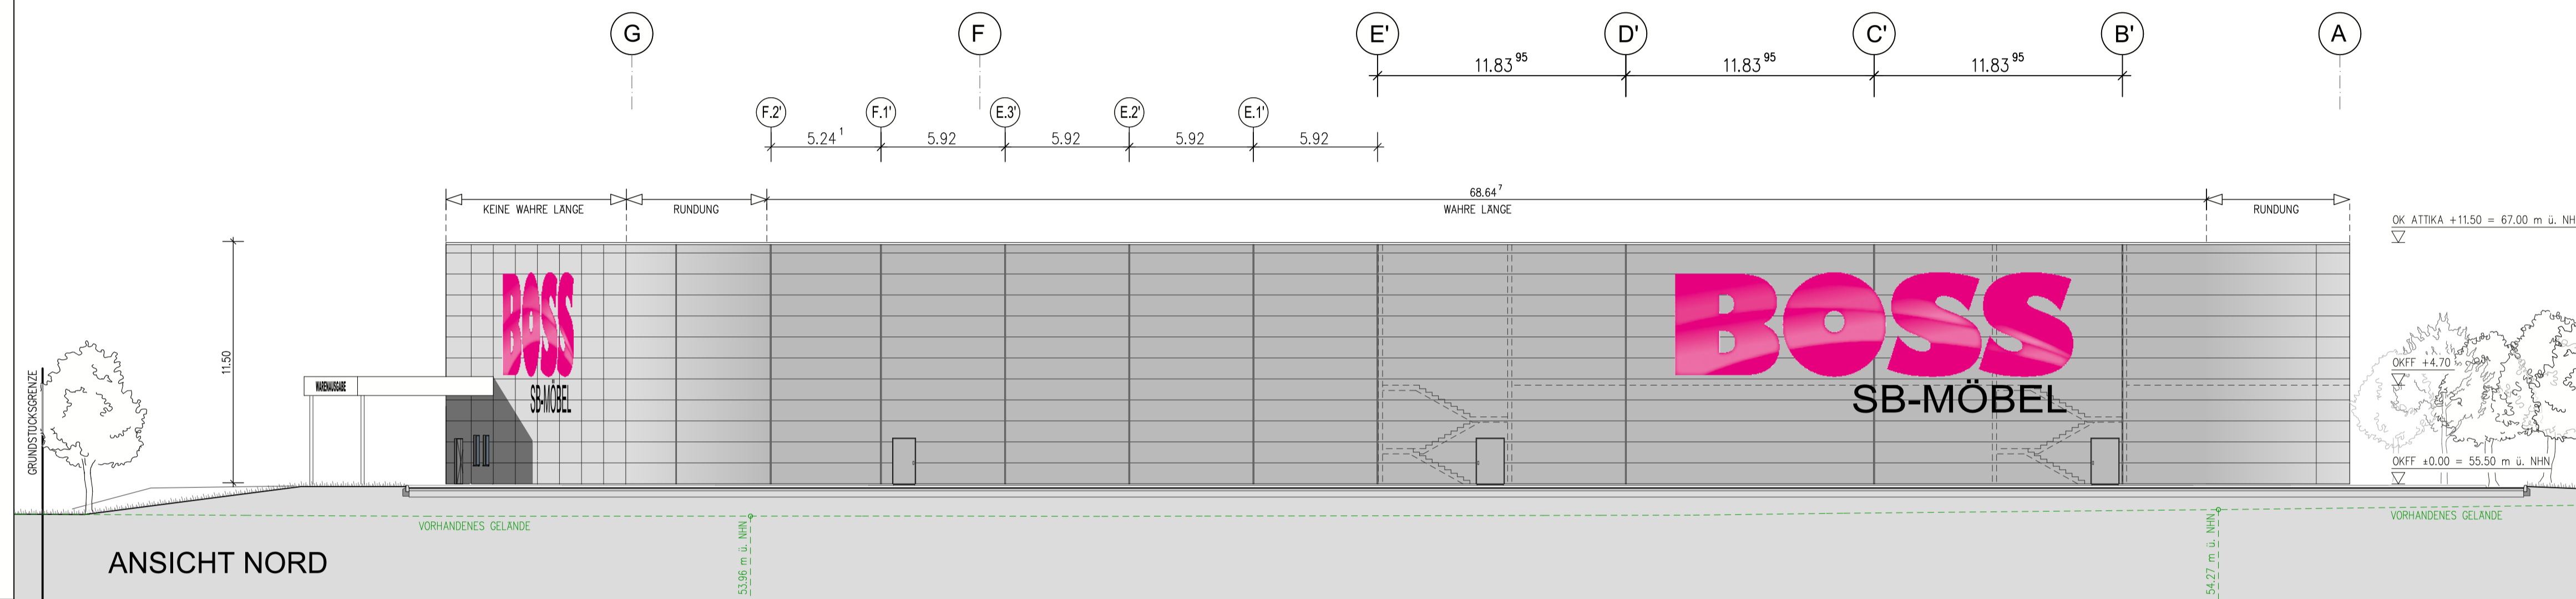

ANSICHT WEST

ANSICHT NORD

ANSICHT OST

ANSICHT SÜD

BAUANTRAG

BAUVORHABEN:
 NEUBAU PORTA MÖBEL, SB MÖBEL BOSS
 UND FACHMÄRKTE IN BERLIN-MAHLSDORF
 12823 BERLIN-MAHLSDORF

BAUHERR/-IN:
 PORTA OST V+V GmbH & Co. KG
 BAKENWEG 16-20
 32457 PORTA WESTFALICA

DARSTELLUNG:
 SB MÖBEL BOSS - ANSICHTEN

DATEI/PLAN:
 P-Berlin-Mahlsdorf/Bauantrag/2016-01-08_Austausch_Nachbauung/2016-01-08_Austausch_S12SE

PROJEKT-NR.:
 145-08/056

ZEICHNER/ARCHITEKT:
 OK, MG / TK

BAUHERR/-IN:

ARCHITEKT:

BLATTBEZEICHNUNG:
 B - A

TUTEBAU
 PLANUNGSGESELLSCHAFT
 TUTE-BAU GmbH & Co. KG
 Barnestraße 6, 31515 Wunstorf
 Telefon: 0 50 31 / 929 - 0
 Fax: 0 50 31 / 929 - 100
 www.tute-bau.de
 info@tute-bau.de