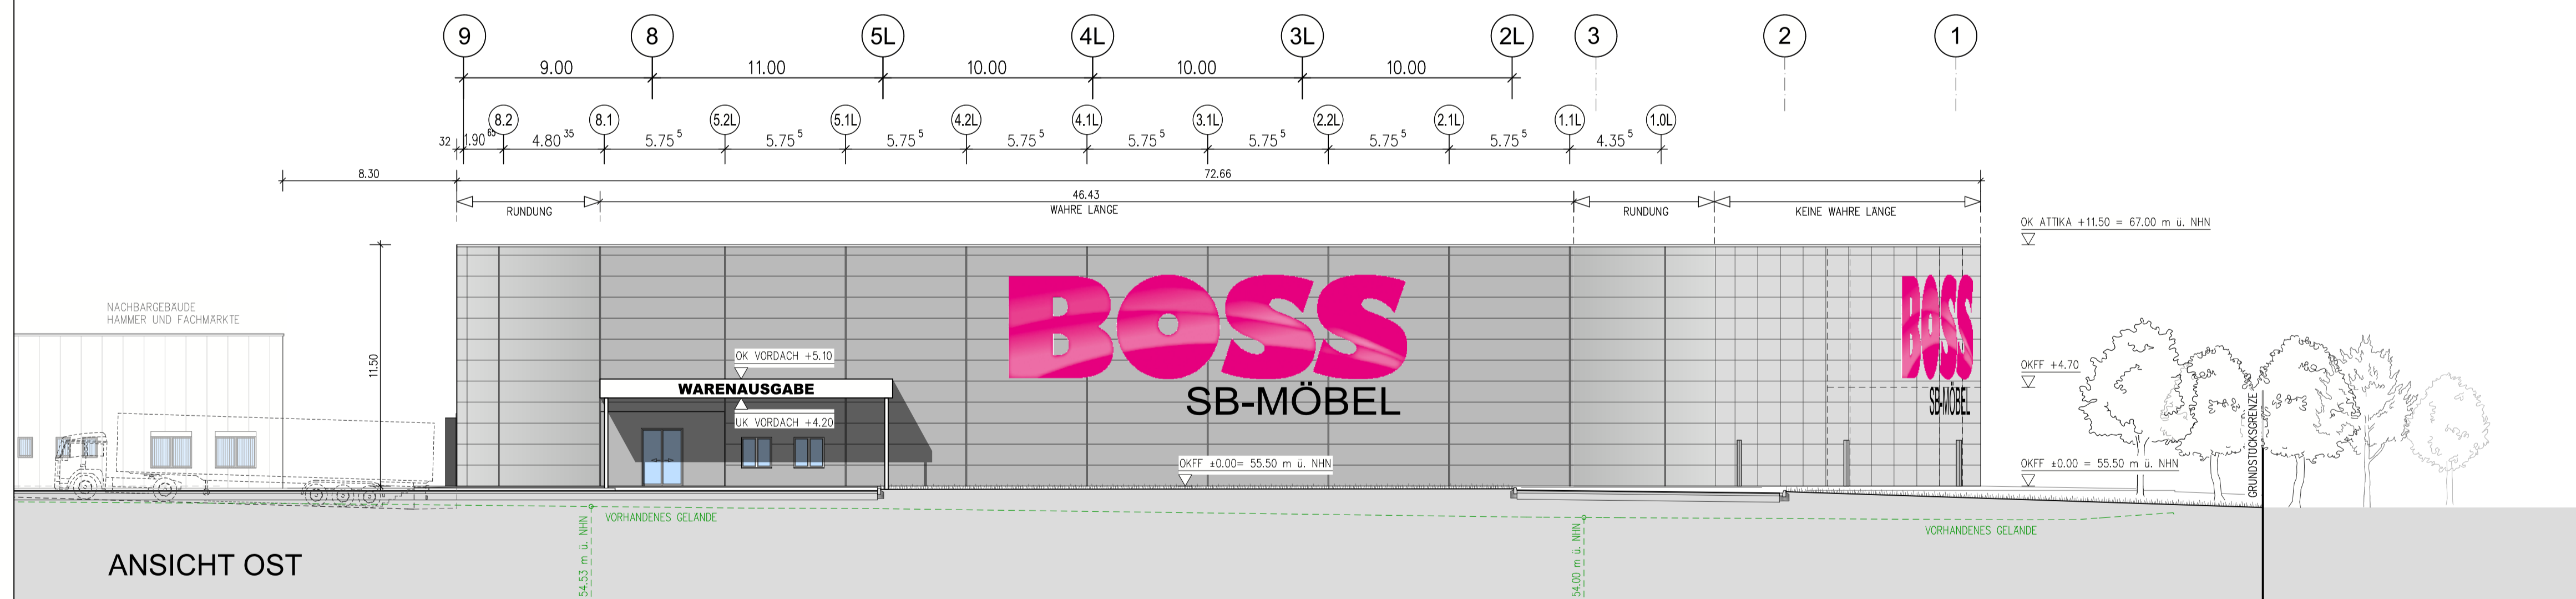

ANSICHT WEST

ANSICHT NORD

ANSICHT OST

ANSICHT SÜD

BAUANTRAG

BAUVORHABEN:
 NEUBAU PORTA MÖBEL, SB MÖBEL BOSS
 UND FACHMÄRKTE IN BERLIN-MAHLSDORF
 12823 BERLIN-MAHLSDORF

BAUHERR/-IN:
 PORTA OST V+V GmbH & Co. KG
 BAKENWEG 16-20
 32457 PORTA WESTFALICA

DARSTELLUNG:
 SB MÖBEL BOSS - ANSICHTEN

DATEI/PLAN:
 P-Berlin-Mahlsdorf/Bauantrag/2016-01-08_Austausch_Nachbauung/2016-01-08_Austausch_S12SE

PROJEKT-NR.:
 145-08/056

ZEICHNER/ARCHITEKT:
 OK, MG / TK

BAUHERR/-IN: