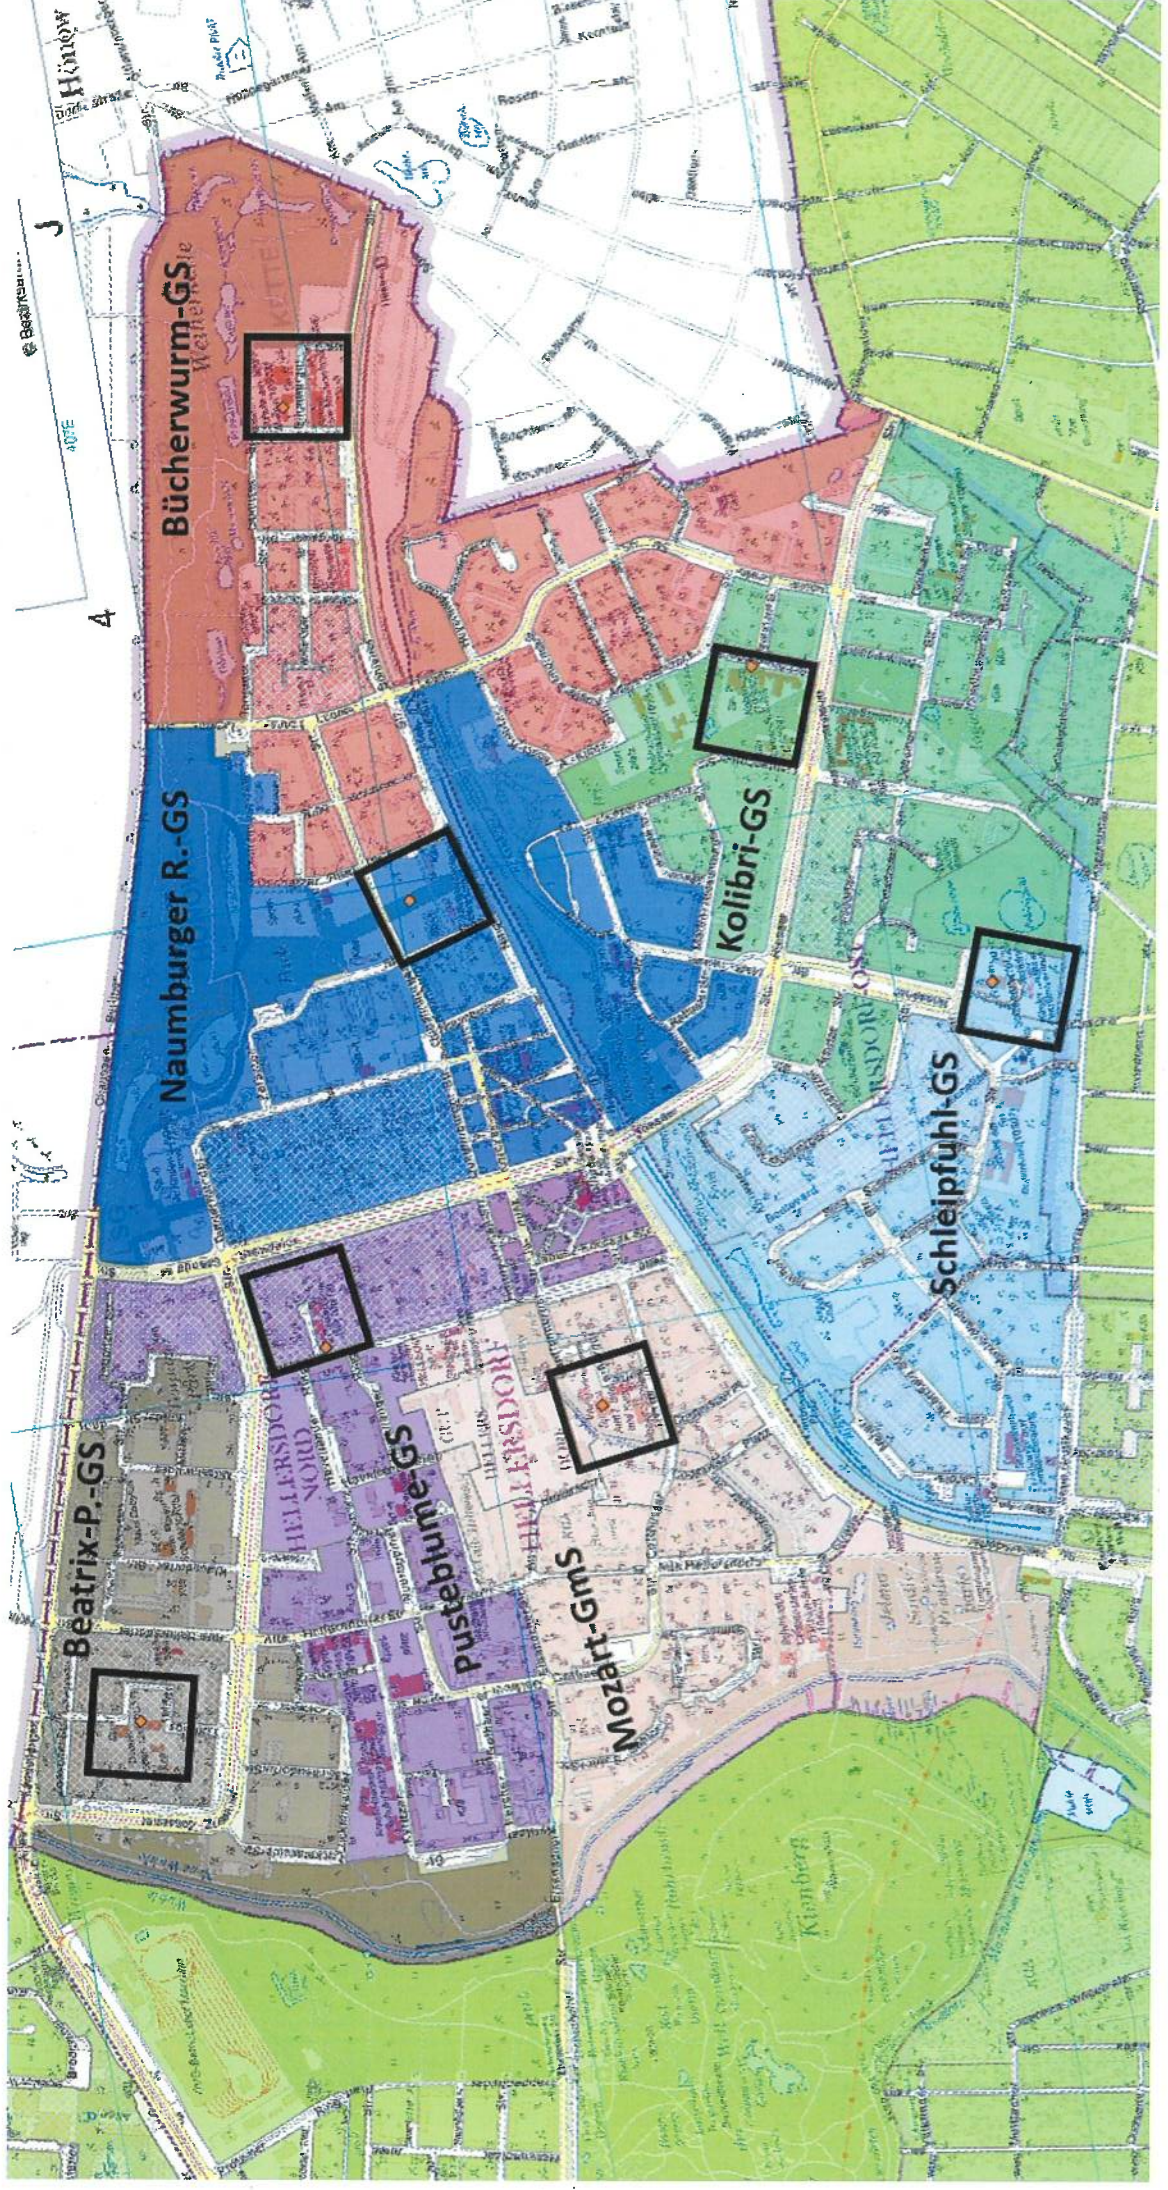

Anlage zur BA-Vorlage 1252 IV

Überblick Einschulungsbereiche (neu) Hellersdorf Nord & Ost

Mozart-GmSch											
STRNAME	HSNR	PLZ	STRNAME	HSNR	PLZ	STRNAME	HSNR	PLZ	STRNAME	HSNR	PLZ
Gothaer Straße	39	12629	Alte Hellersdorfer Straße	052A	12629	Kastanienallee	15	12627	Suhler Straße	58	12629
Cottbusser Straße	12	12627	Senftenberger Straße	35	12627	Kastanienallee	13	12627	Hellersdorfer Straße	159	12627
Cottbusser Platz	30	12627	Eisenacher Straße	17	12629	Kastanienallee	11	12627	Suhler Straße	15	12629
Senftenberger Straße	10	12627	Cottbusser Platz	9	12627	Kastanienallee	9	12627	Suhler Straße	60	12629
Cottbusser Straße	14	12627	Alte Hellersdorfer Straße	052B	12629	Alte Hellersdorfer Straße	41	12629	Suhler Straße	13	12629
Cottbusser Platz	32	12627	Senftenberger Straße	33	12627	Alte Hellersdorfer Straße	39	12629	Suhler Straße	62	12629
Senftenberger Straße	12	12627	Gothaer Straße	56	12629	Alte Hellersdorfer Straße	37	12629	Suhler Straße	11	12629
Cottbusser Straße	16	12627	Cottbusser Platz	7	12627	Alte Hellersdorfer Straße	35	12629	Suhler Straße	64	12629
Cottbusser Platz	34	12627	Senftenberger Straße	31	12627	Alte Hellersdorfer Straße	15	12629	Suhler Straße	9	12629
Senftenberger Straße	14	12627	Gothaer Straße	58	12629	Alte Hellersdorfer Straße	13	12629	Suhler Straße	66	12629
Cottbusser Straße	18	12627	Cottbusser Platz	5	12627	Alte Hellersdorfer Straße	11	12629	Suhler Straße	68	12629
Senftenberger Straße	34	12627	Senftenberger Straße	29	12627	Alte Hellersdorfer Straße	9	12629	Suhler Straße	7	12629
Cottbusser Straße	20	12627	Gothaer Straße	60	12629	Alte Hellersdorfer Straße	7	12629	Suhler Straße	70	12629
Senftenberger Straße	36	12627	Cottbusser Platz	3	12627	Alte Hellersdorfer Straße	5	12629	Suhler Straße	5	12629
Hellersdorfer Straße	197	12627	Senftenberger Straße	27	12627	Alte Hellersdorfer Straße	3	12629	Suhler Straße	72	12629
Cottbusser Straße	23	12627	Gothaer Straße	62	12629	Suhler Straße	92	12629	Suhler Straße	3	12629
Hellersdorfer Straße	195	12627	Cottbusser Platz	1	12627	Suhler Straße	94	12629	Suhler Straße	74	12629
Cottbusser Straße	25	12627	Senftenberger Straße	25	12627	Suhler Straße	96	12629	Suhler Straße	1	12629
Hellersdorfer Straße	193	12627	Gothaer Straße	64	12629	Suhler Straße	98	12629	Suhler Straße	76	12629
Cottbusser Straße	28	12627	Senftenberger Straße	23	12627	Suhler Straße	100	12629	Suhler Straße	78	12629
Hellersdorfer Straße	191	12627	Gothaer Straße	66	12629	Suhler Straße	102	12629	Suhler Straße	80	12629
Cottbusser Straße	30	12627	Senftenberger Straße	21	12627	Suhler Straße	104	12629	Suhler Straße	82	12629
Hellersdorfer Straße	189	12627	Senftenberger Straße	19	12627	Suhler Straße	106	12629	Suhler Straße	84	12629
Cottbusser Straße	32	12627	Senftenberger Straße	17	12627	Suhler Straße	108	12629	Suhler Straße	86	12629
Hellersdorfer Straße	187	12627	Senftenberger Straße	15	12627	Suhler Straße	110	12629	Suhler Straße	88	12629
Cottbusser Straße	34	12627	Senftenberger Straße	13	12627	Suhler Straße	112	12629	Suhler Straße	90	12629
Hellersdorfer Straße	185	12627	Senftenberger Straße	11	12627	Suhler Straße	114	12629	Alte Hellersdorfer Straß	047B	12629
Cottbusser Straße	36	12627	Senftenberger Straße	9	12627	Suhler Straße	116	12629	Alte Hellersdorfer Straß	59	12629
Hellersdorfer Straße	183	12627	Senftenberger Straße	7	12627	Gothaer Straße	38	12629	Alte Hellersdorfer Straß	57	12629
Cottbusser Straße	38	12627	Senftenberger Straße	5	12627	Gothaer Straße	40	12629	Alte Hellersdorfer Straß	49	12629
Hellersdorfer Straße	181	12627	Alte Hellersdorfer Straße	1	12629	Gothaer Straße	42	12629	Alte Hellersdorfer Straß	47	12629
Cottbusser Straße	40	12627	Senftenberger Straße	3	12627	Hellersdorfer Straße	149	12629	Alte Hellersdorfer Straß	45	12629
Hellersdorfer Straße	179	12627	Spremberger Straße	19	12627	Gothaer Straße	44	12629	Alte Hellersdorfer Straß	43	12629
Cottbusser Straße	42	12627	Senftenberger Straße	001B	12627	Gothaer Straße	46	12629	Alte Hellersdorfer Straß	44	12629
Hellersdorfer Straße	177	12627	Spremberger Straße	17	12627	Gothaer Straße	48	12629	Alte Hellersdorfer Straß	46	12629
Cottbusser Straße	44	12627	Spremberger Straße	15	12627	Gothaer Straße	50	12629	Alte Hellersdorfer Straß	48	12629
Hellersdorfer Straße	175	12627	Spremberger Straße	13	12627	Gothaer Straße	52	12629	Alte Hellersdorfer Straß	50	12629
Cottbusser Straße	46	12627	Spremberger Straße	11	12627	Gothaer Straße	54	12629	Alte Hellersdorfer Straß	52	12629
Hellersdorfer Straße	173	12627	Spremberger Straße	9	12627	Suhler Straße	79	12629	Alte Hellersdorfer Straß	54	12629
Cottbusser Straße	48	12627	Spremberger Straße	7	12627	Suhler Straße	77	12629	Alte Hellersdorfer Straß	56	12629
Hellersdorfer Straße	171	12627	Spremberger Straße	5	12627	Suhler Straße	75	12629	Alte Hellersdorfer Straß	58	12629
Cottbusser Straße	50	12627	Spremberger Straße	3	12627	Suhler Straße	73	12629	Alte Hellersdorfer Straß	60	12629