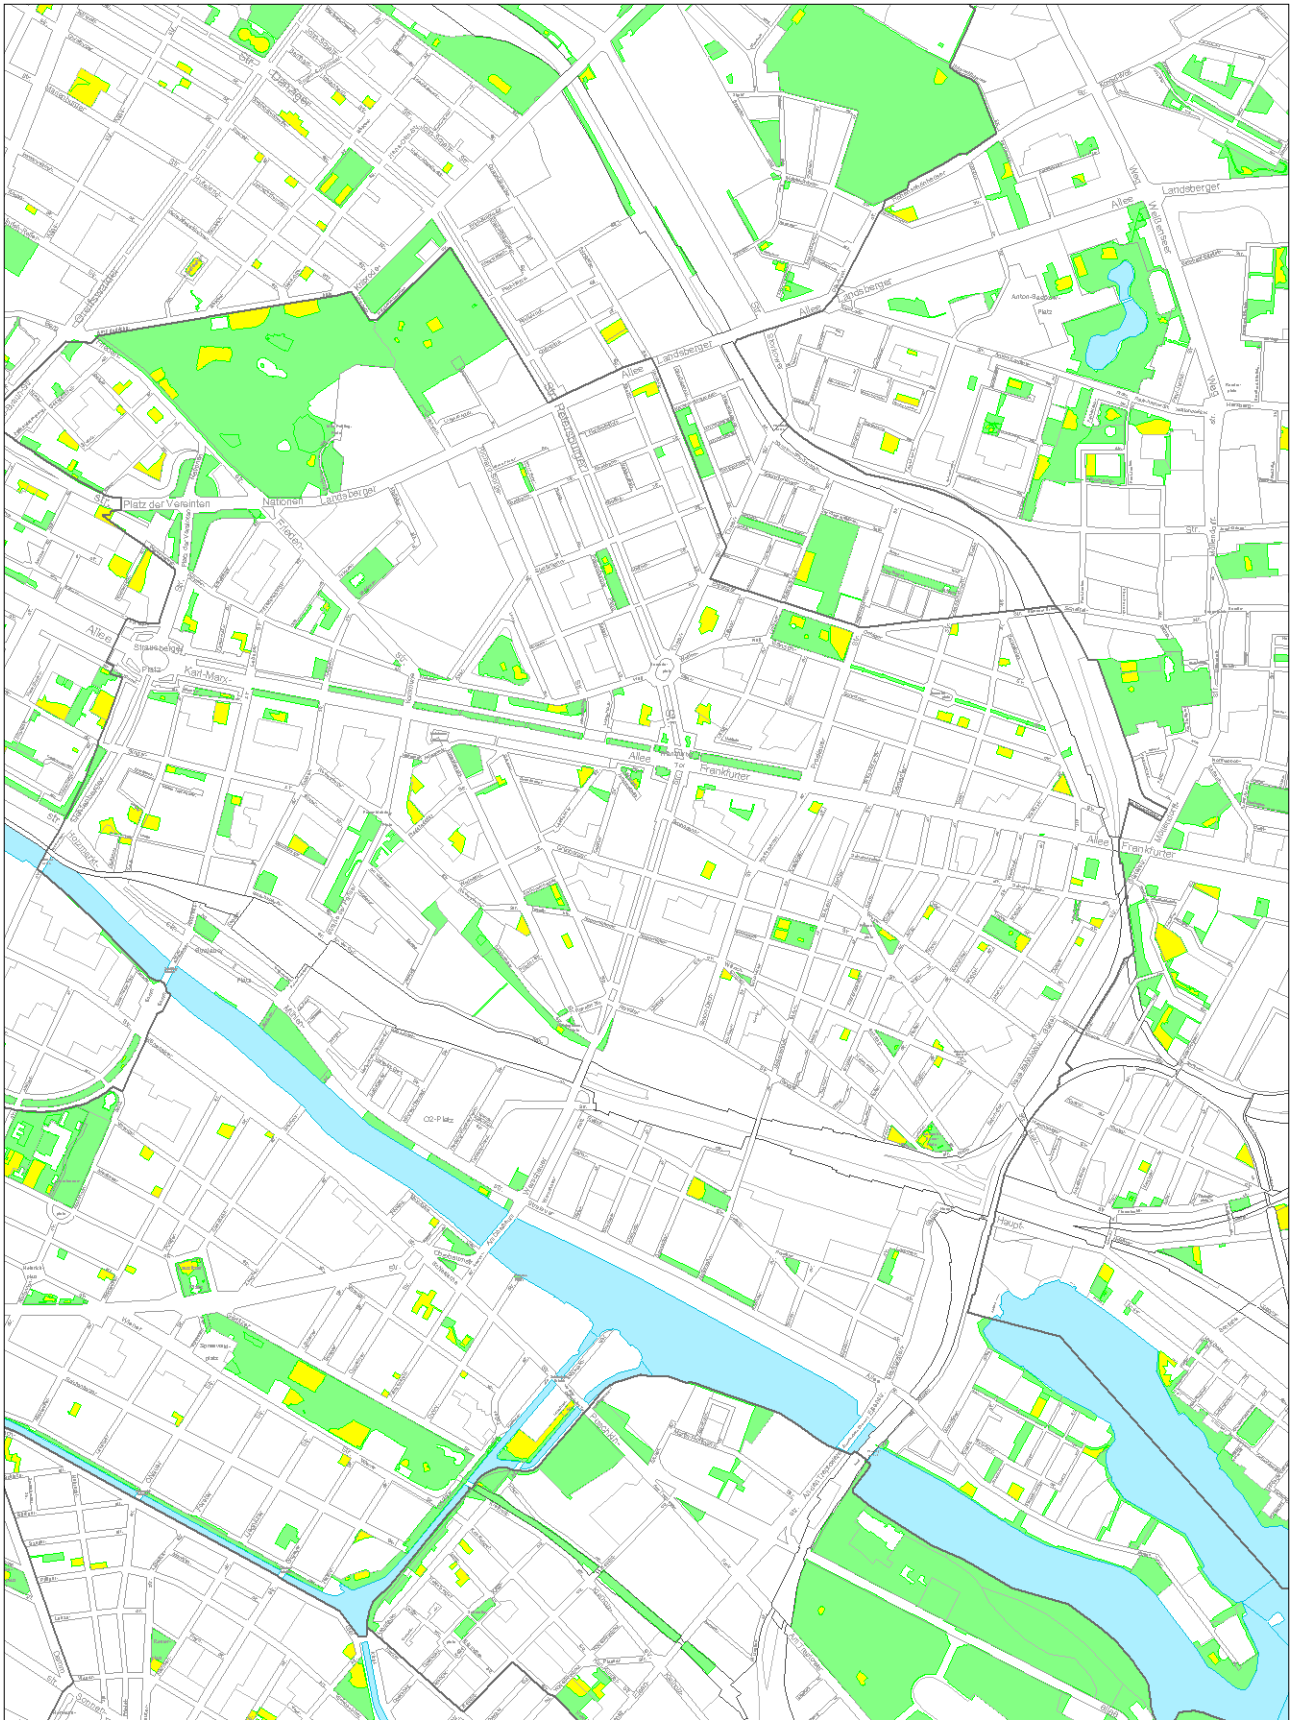

Grünanlagenbestand Berlin

0 500 1000

Grünanlagenkarte

Grünanlage

Spielplatz