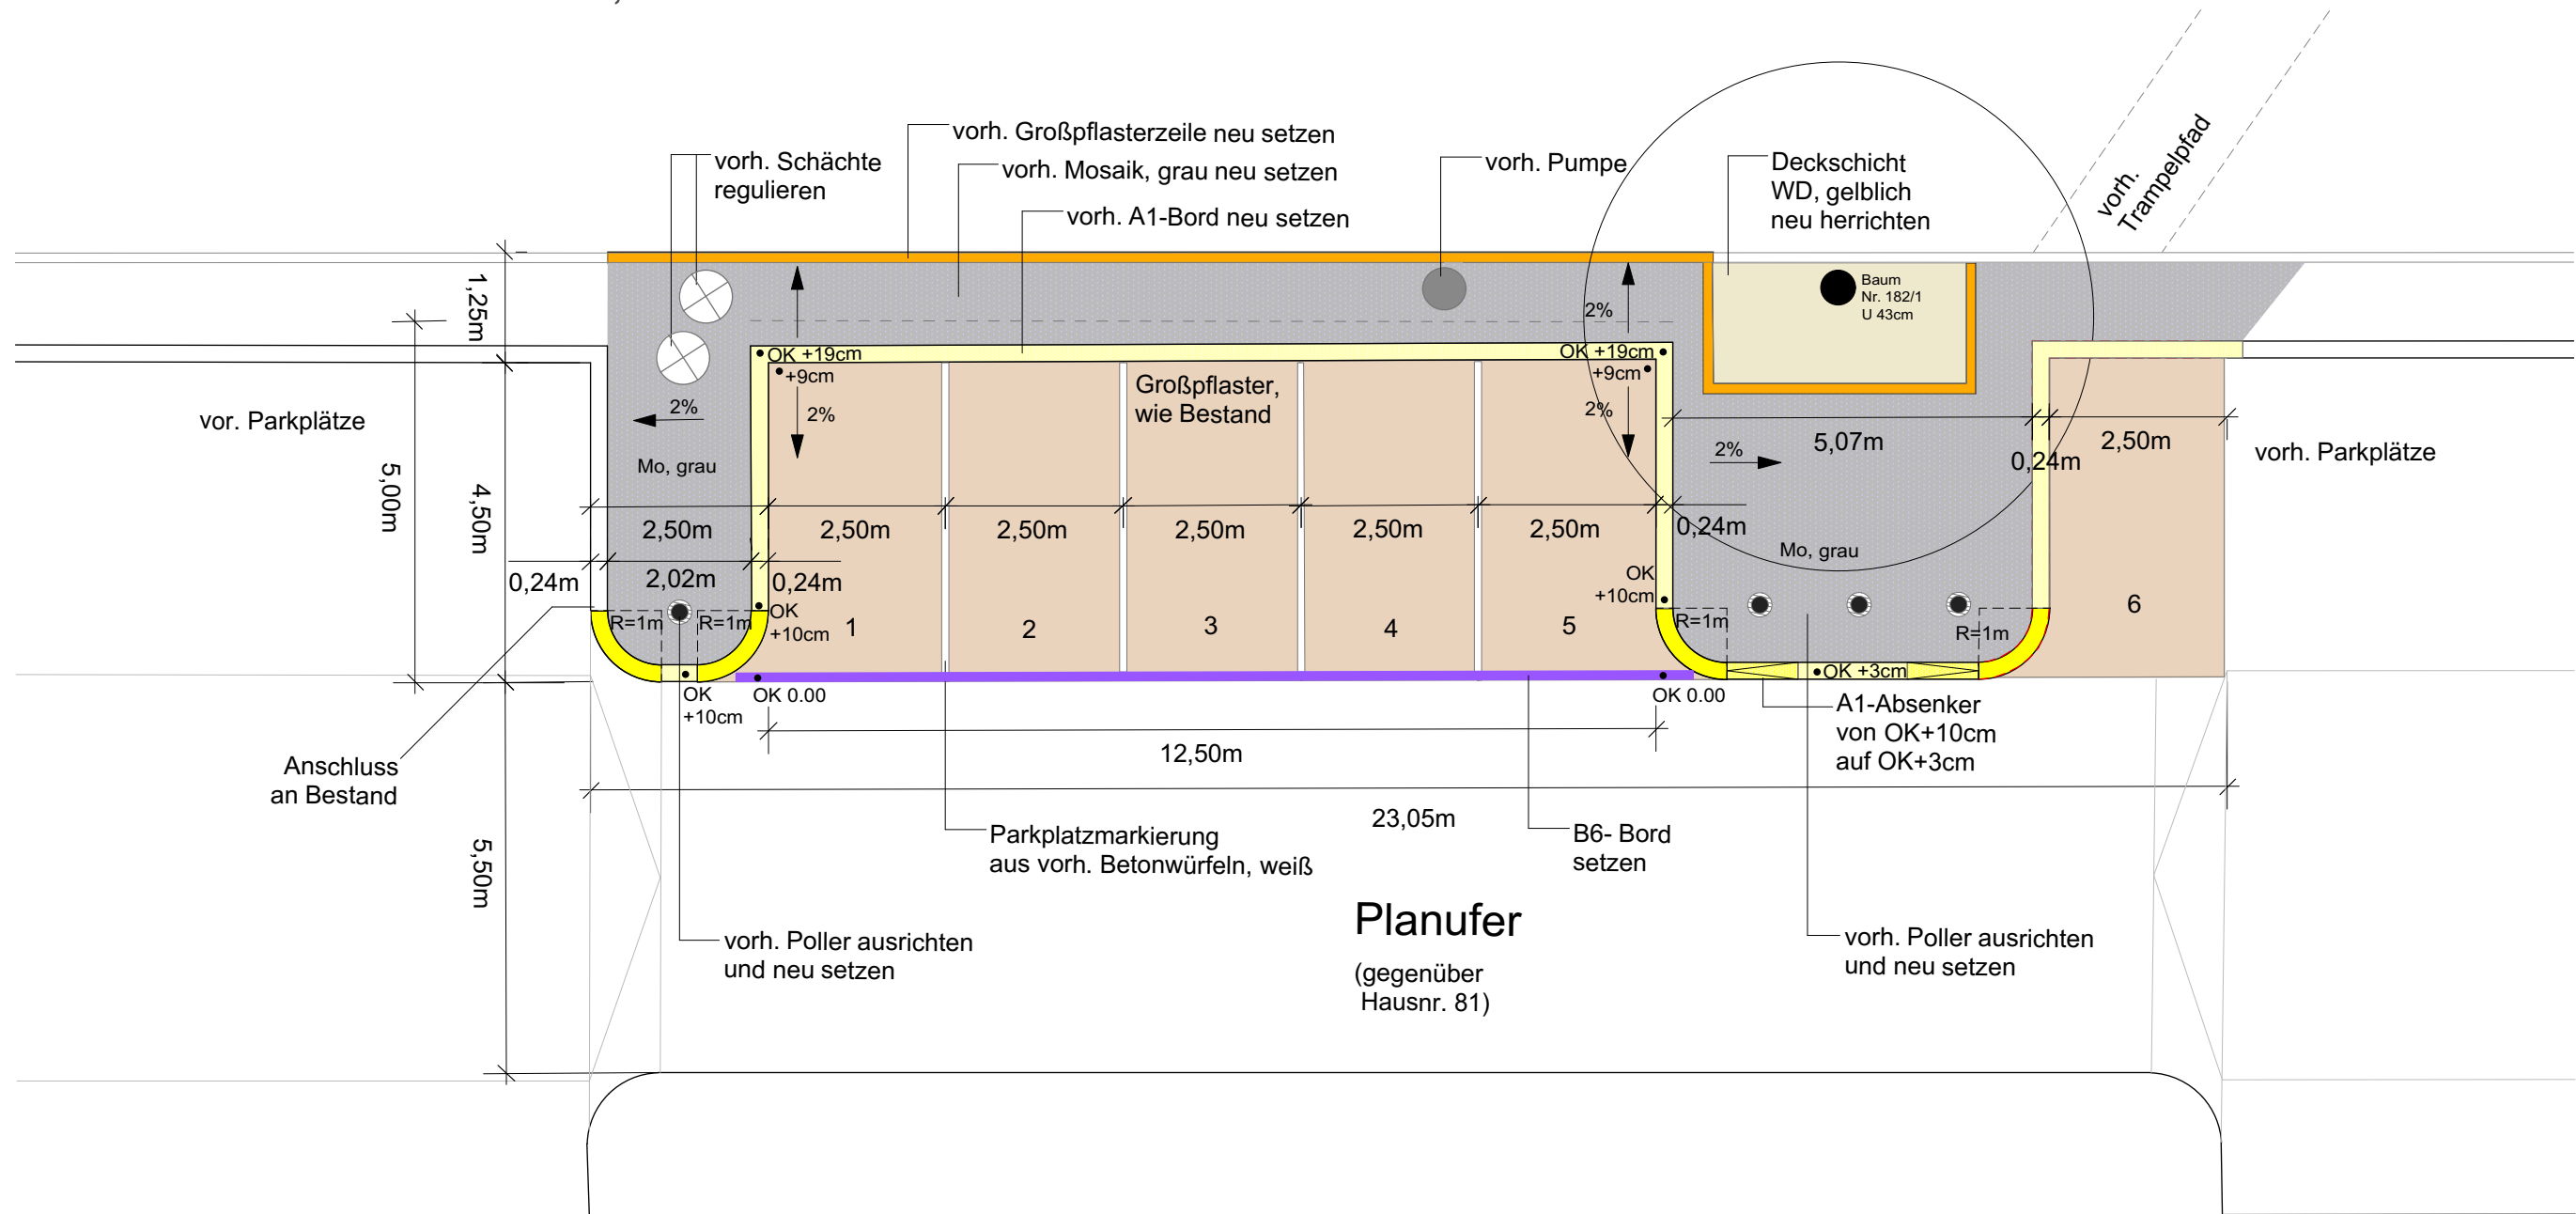

# Planausschnitt Planufer 01, M 1:100

**Planufer**  
(gegenüber Hausnr. 81)

**5.S.06**

**BV Umgestaltung Fraenkelufer - Teilbereich Straße**  
 Berlin Kreuzberg  
**Planausschnitt Planufer 01**  
 1:100  
 Plan-Nr.: 336.5.S.06  
 Datei: 336\_5S06/07\_Planufer.vwx  
 Datum: 15.09.2017

**Alle Maßen sind vor Ort zu prüfen, Änderungen der BL umgehend mitzuteilen!!!**